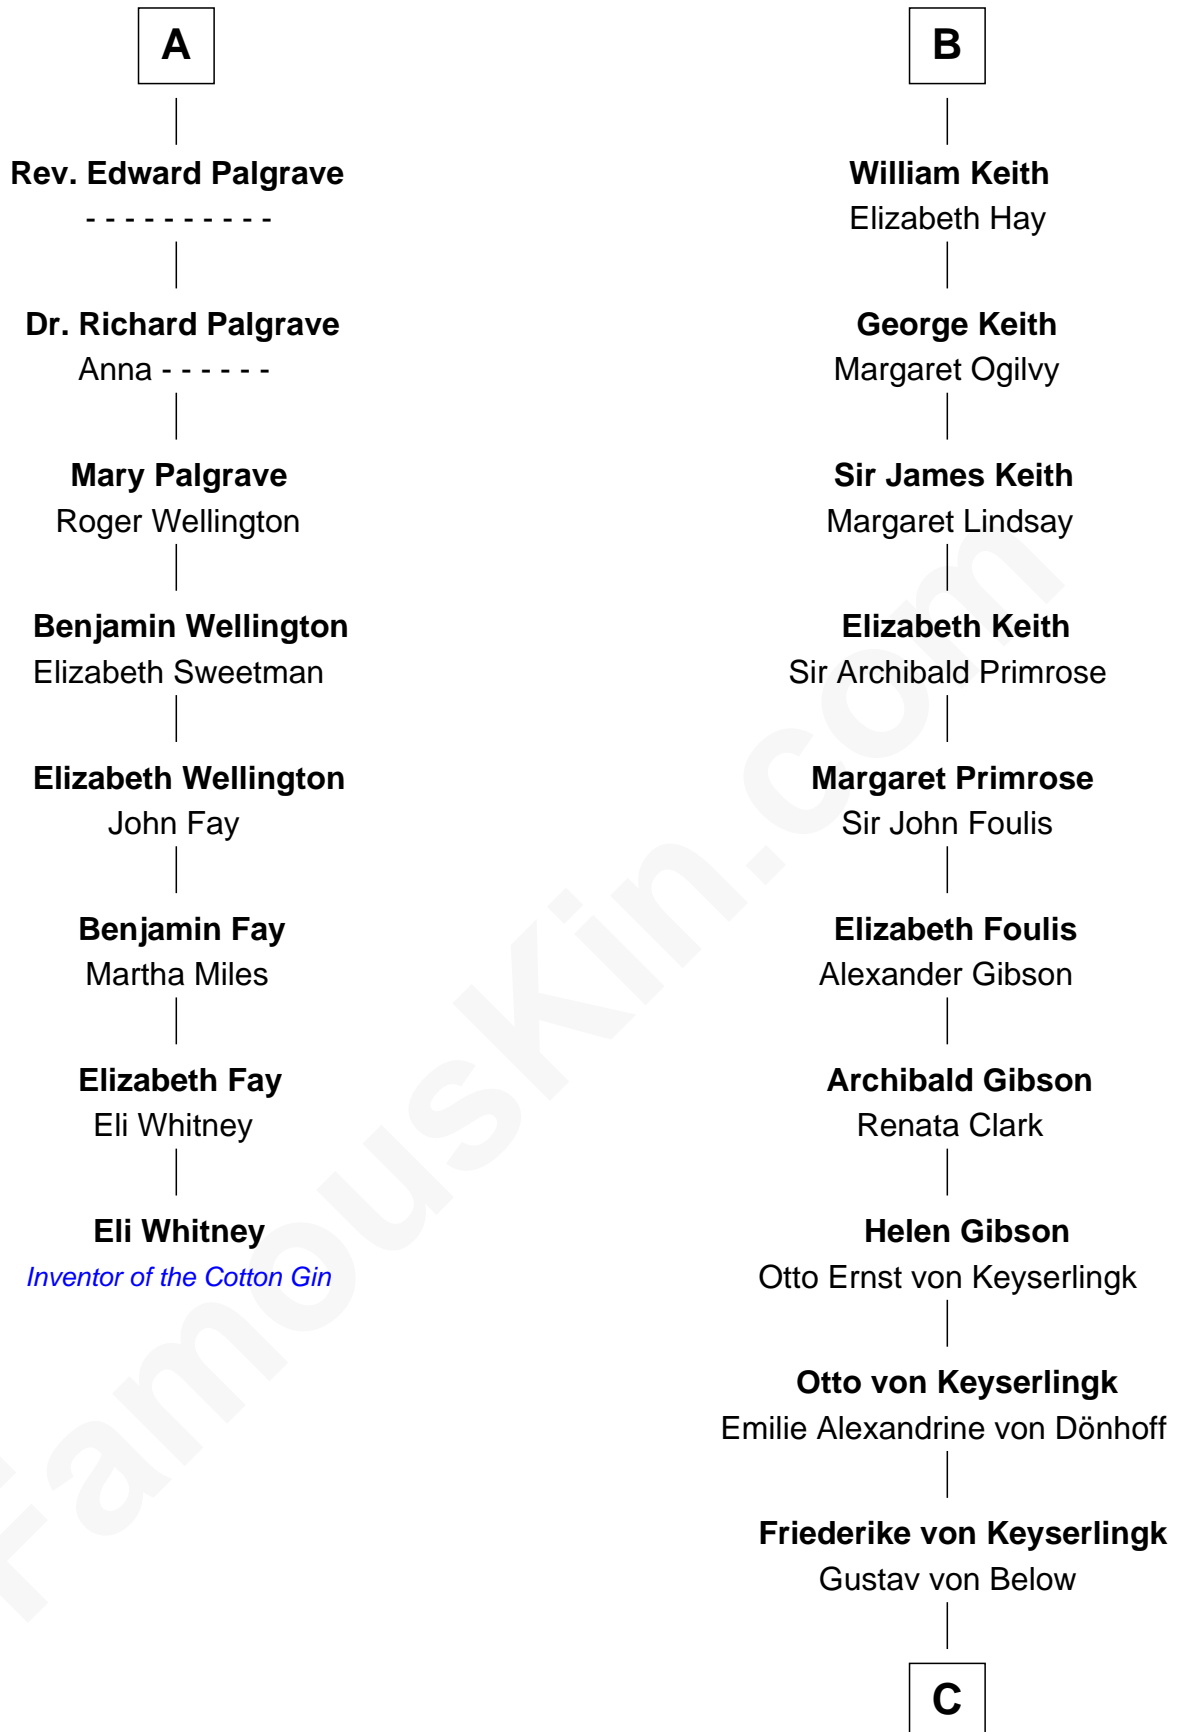

FamousKin.com

Relationship Chart of

Eli Whitney

Inventor of the Cotton Gin

14th cousin 6 times removed of

Wernher von Braun

Rocket Scientist

Richard Fitzalan
Eleanor Plantagenet

C

Karl Emil Gustav von Below

Eleonore Melitta Behrend

Marie Eleonore Dorothea von Below

Wernher von Quistorp

Emmy von Quistorp

Magnus von Braun

Wernher von Braun