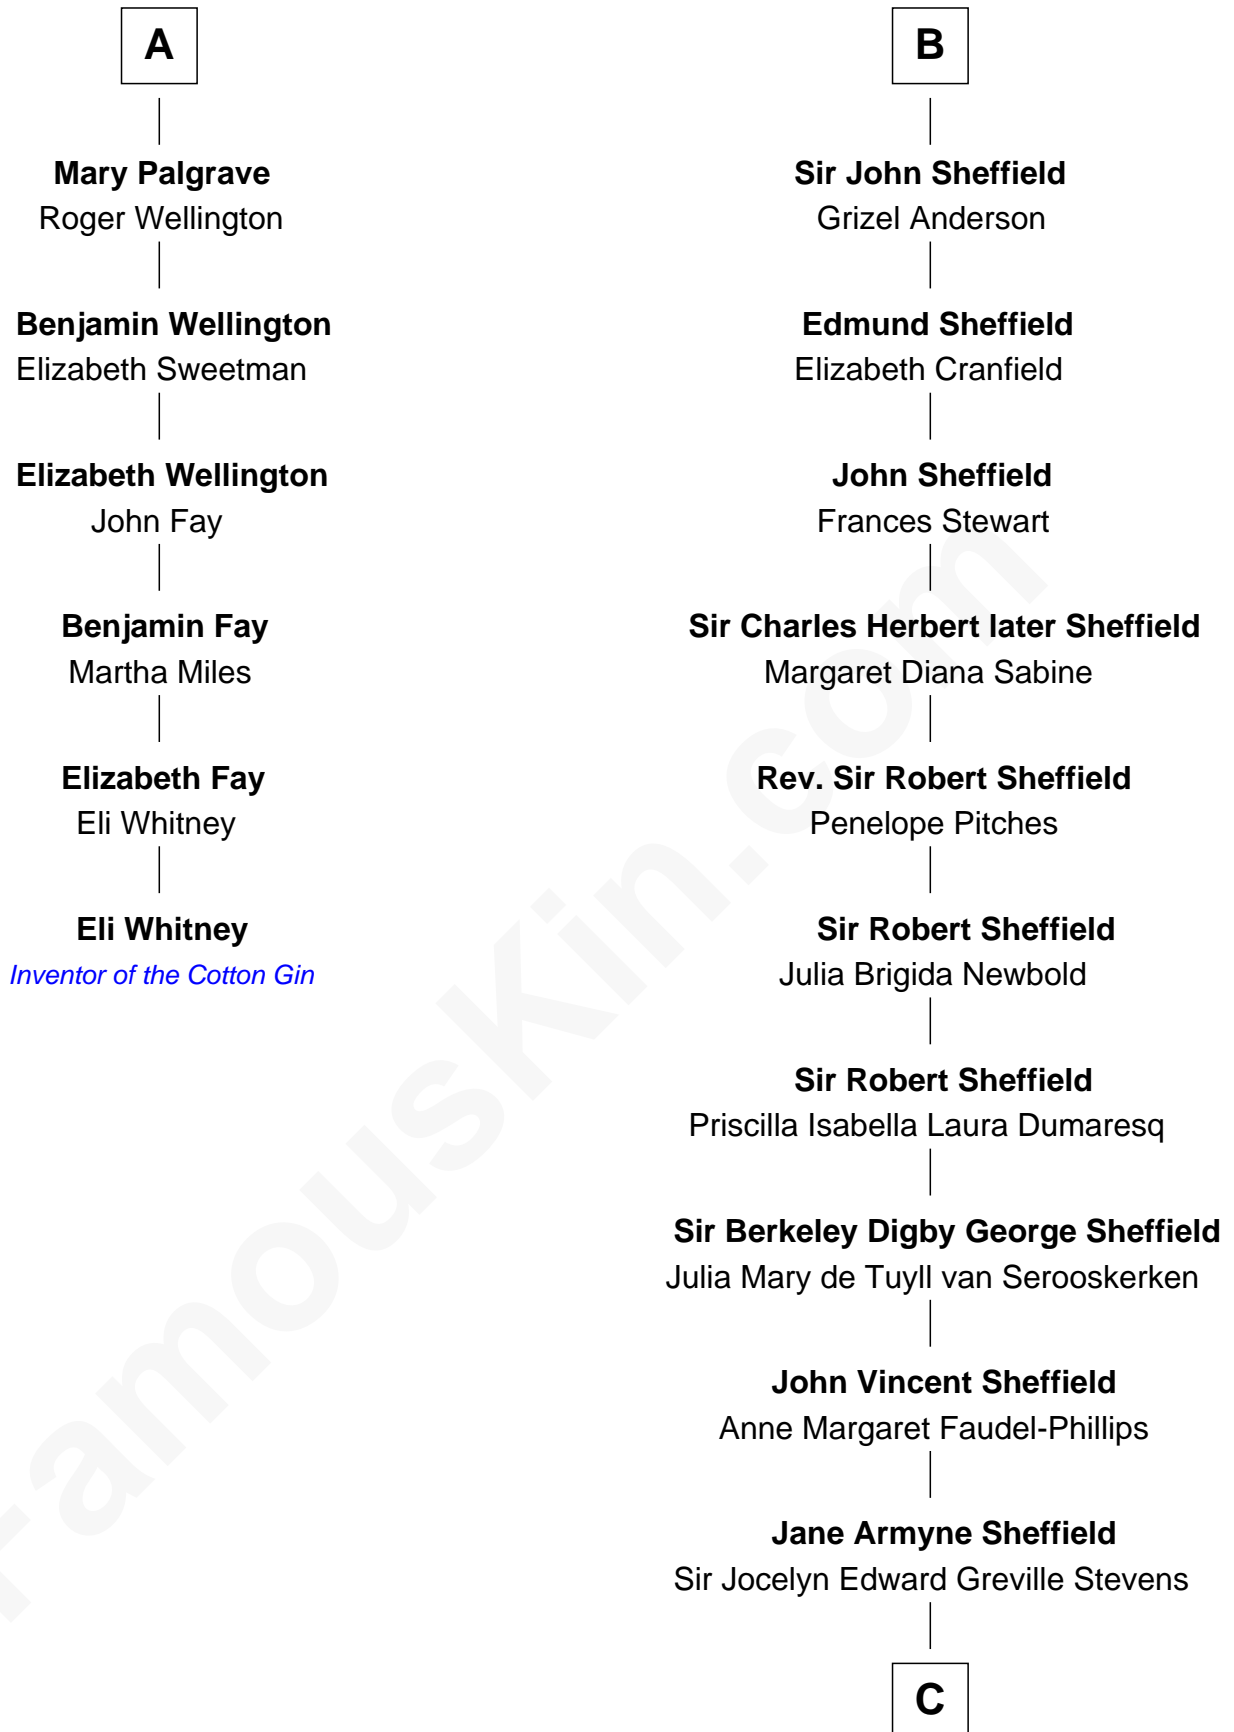

### Eli Whitney

*Inventor of the Cotton Gin*

12th cousin 6 times removed of

Anna - - - - -

**A**

**Joan Goushill**

Sir Thomas Stanley

**Thomas Stanley**

Eleanor Neville

**George Stanley**

Joan le Strange

**Jane Stanley**

Sir Robert Sheffield

**Edmund Sheffield**

Anne de Vere

**Sir John Sheffield**

Douglas Howard

**Edmund Sheffield**

Ursula Tyrwhitt

**B**

C

**Pandora Anne Stevens**  
Charles Hamar Delevingne

**Cara Delevingne**  
*Model and Actress*

FamousKin.com