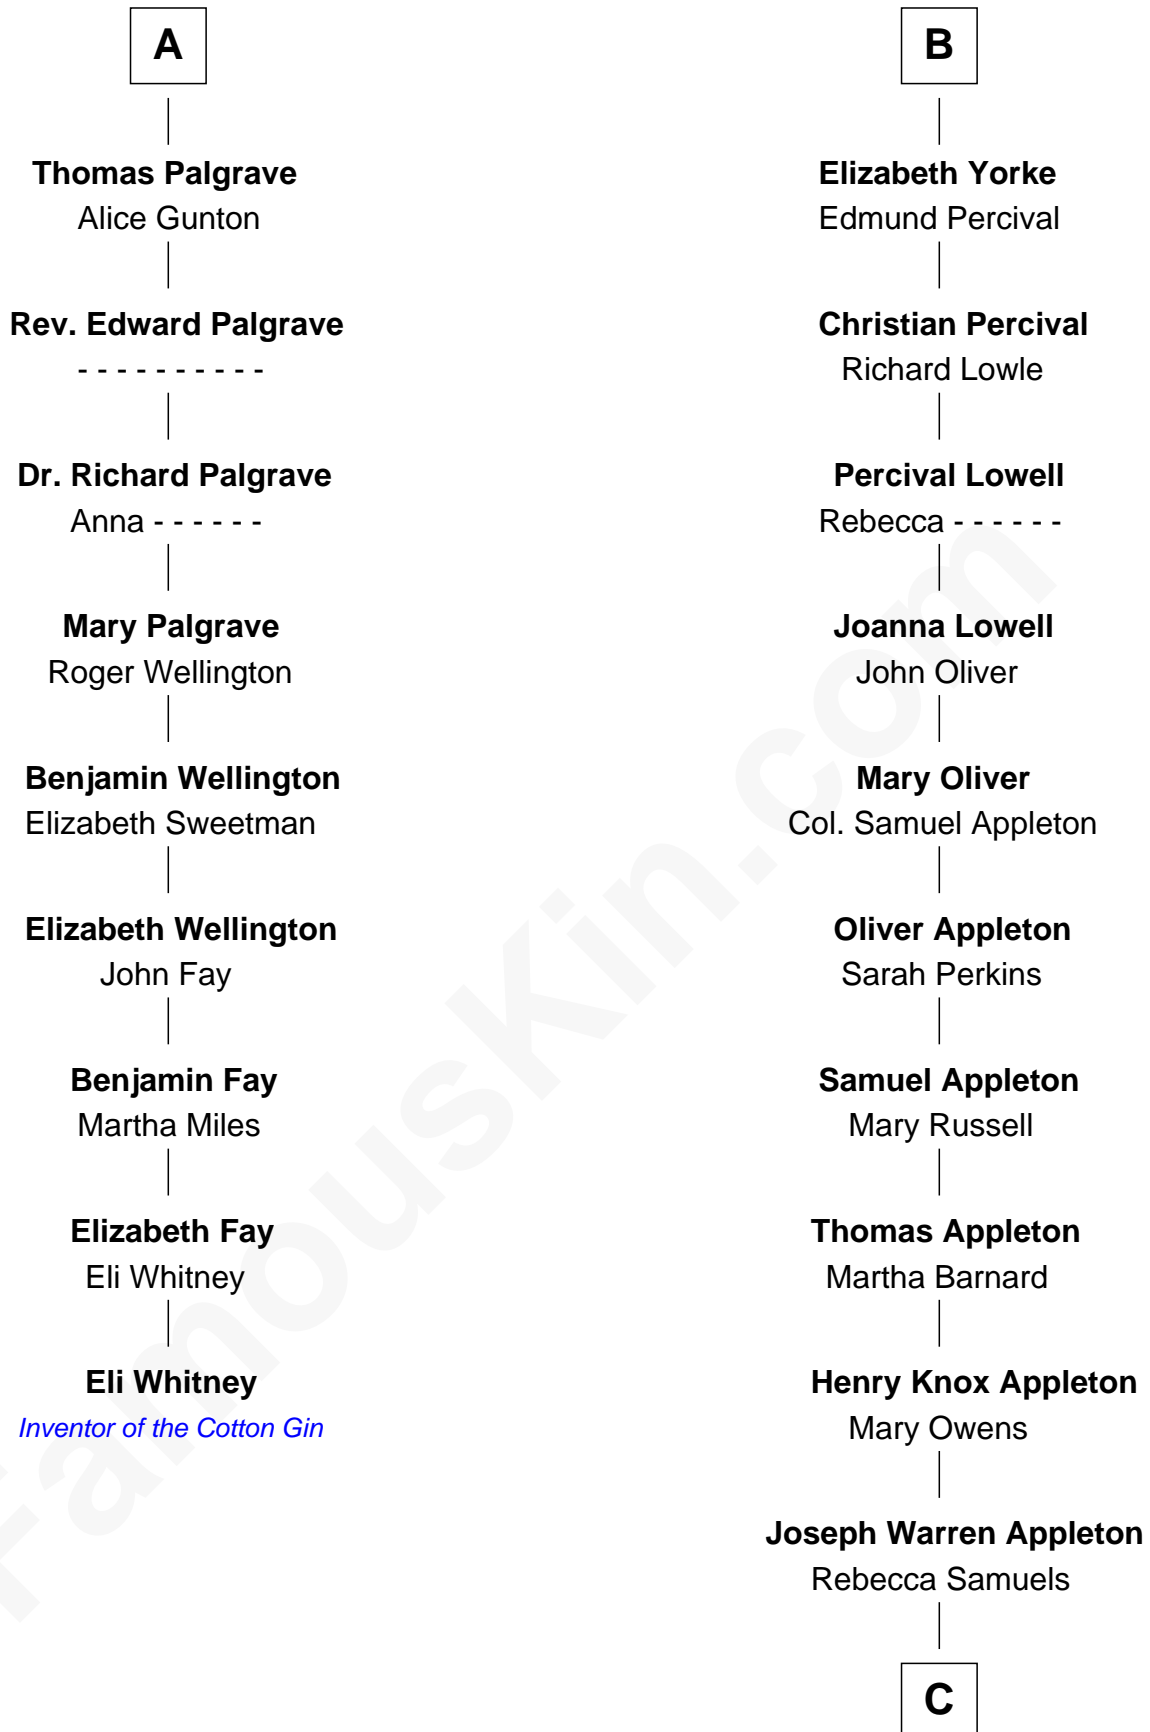

### Eli Whitney

*Inventor of the Cotton Gin*

15th cousin 6 times removed of

**Marie-Chantal Miller**  
*Crown Princess of Greece*

**Humphrey de Bohun**  
Elizabeth Plantagenet

**Sir William de Bohun**  
Elizabeth de Badlesmere

**Elizabeth de Bohun**  
Sir Richard Fitzalan

**Elizabeth Fitzalan**  
Sir Robert Goushill

**Elizabeth Goushill**  
Sir Robert Wingfield

**Elizabeth Wingfield**  
Sir William Brandon

**Eleanor Brandon**  
John Glemham

**Anne Glemham**  
Henry Palgrave

**A**

**Margaret de Bohun**  
Sir Hugh de Courtnay

**Elizabeth de Courtnay**  
Sir Andrew Luttrell

**Sir Hugh Luttrell**  
Catherine de Beaumont

**Sir John Luttrell**  
Margaret Touchet

**Sir James Luttrell**  
Elizabeth Courtnay

**Sir Hugh Luttrell**  
Margaret Hill

**Eleanor Luttrell**  
Roger Yorke

**B**

C

**George H. Appleton**

Mary Helen Edson

**Blanche Louise Appleton**