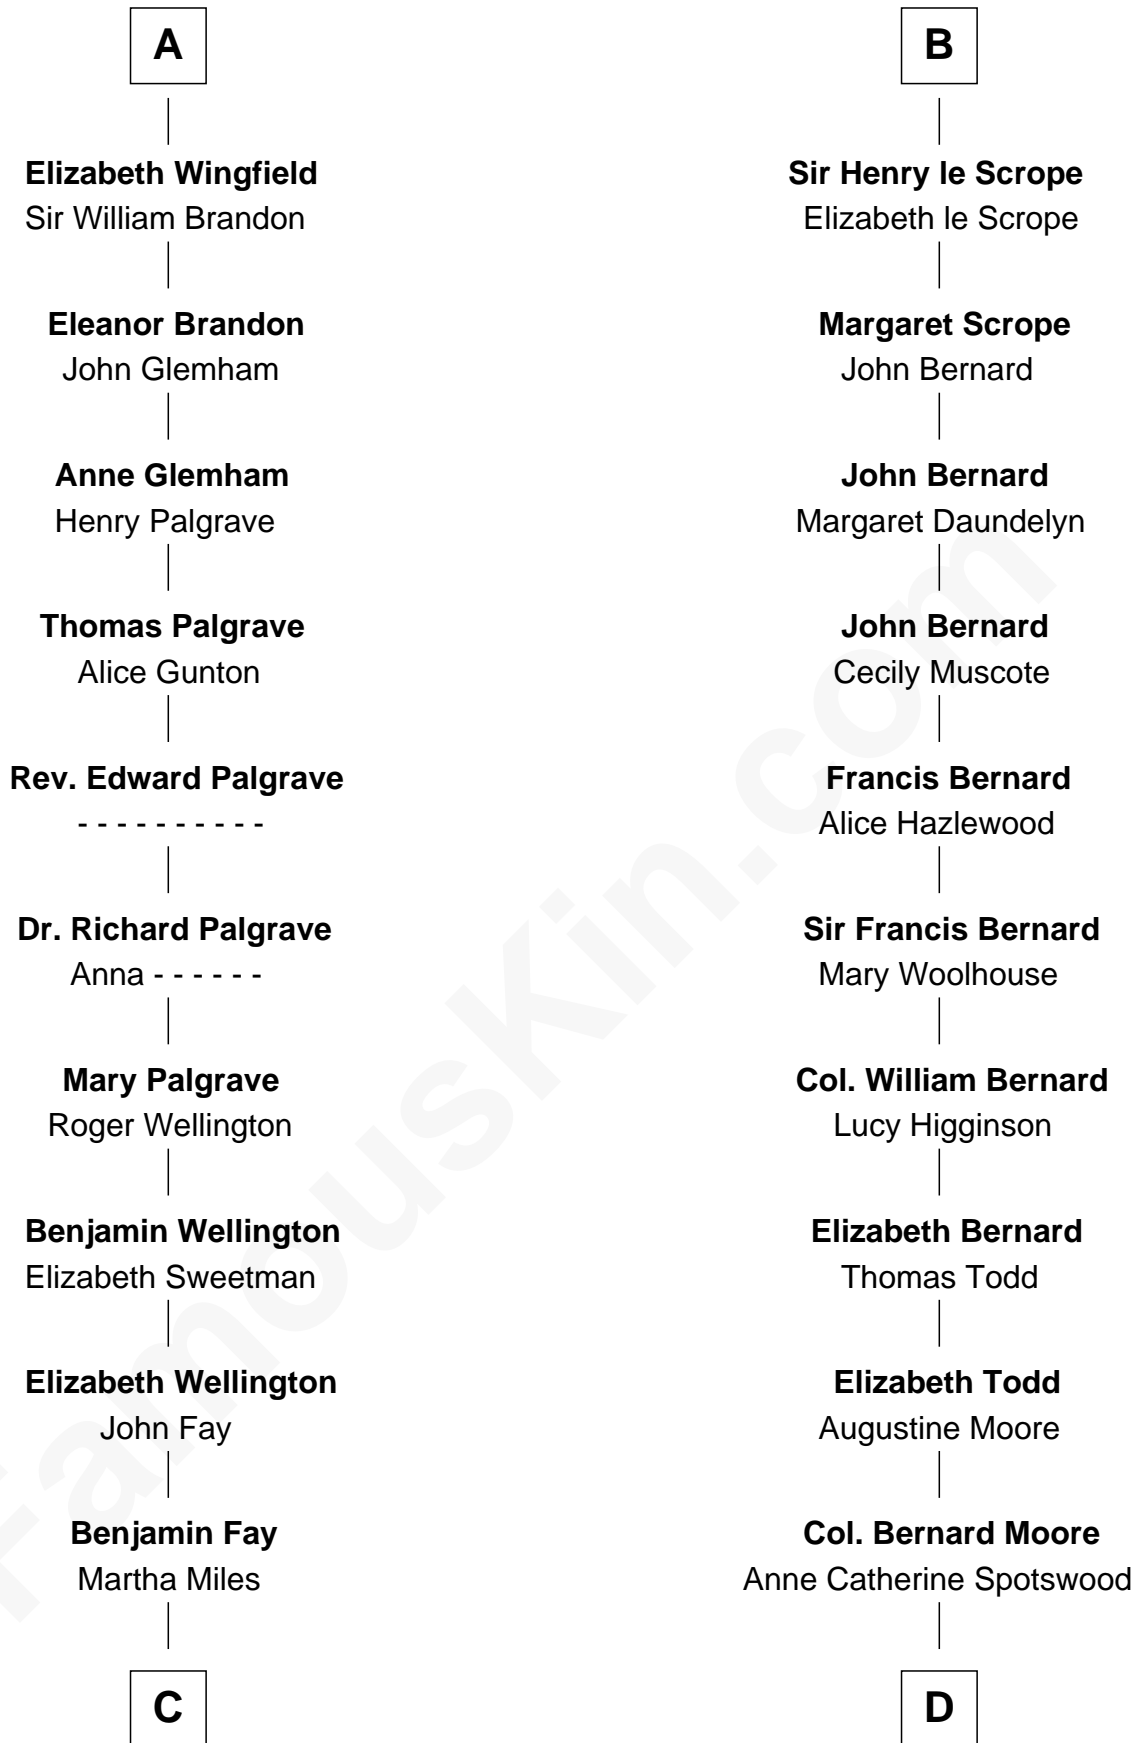

# FamousKin.com Relationship Chart of

**Eli Whitney**

*Inventor of the Cotton Gin*

18th cousin 2 times removed of

**Helen Keller**

*Author and Activist*

**William de Braiose**

Eva Marshal

**Eleanor de Braiose**  
Sir Humphrey de Bohun

**Humphrey de Bohun**  
Maud de Fiennes

**Humphrey de Bohun**  
Elizabeth Plantagenet

**Sir William de Bohun**  
Elizabeth de Badlesmere

**Elizabeth de Bohun**  
Sir Richard Fitzalan

**Elizabeth Fitzalan**  
Sir Robert Goushill

**Elizabeth Goushill**  
Sir Robert Wingfield

**A**

**Maud de Braose**  
Roger Mortimer

**Sir Edmund Mortimer**  
Margaret de Fiennes

**Iseult de Mortimer**  
Sir Hugh I de Audley

**Alice de Audley**  
Sir Ralph de Neville

**Sir John de Neville**  
Maude de Percy

**Sir Ralph Neville**  
Margaret de Stafford

**Margaret de Neville**  
Sir Richard Scrope

**B**

**C**

**Elizabeth Fay**

Eli Whitney