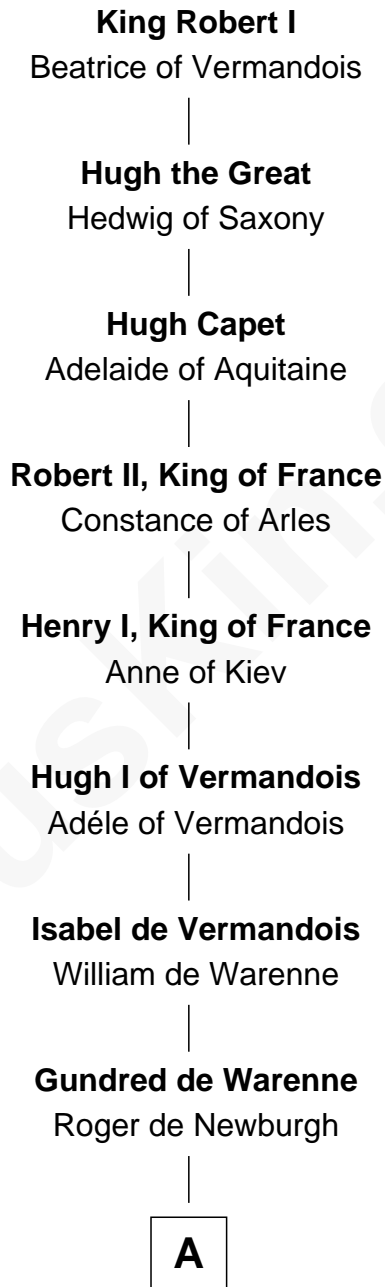

# FamousKin.com Relationship Chart of

**Boris Johnson**

*Prime Minister of the United Kingdom*

**33rd Great-grandson of**

**King Robert I**

*King of France*

**A**

**Waleran de Newburgh**

Alice de Harcourt

**Alice de Newburgh**

William Mauduit

**Isabel Mauduit**

Sir William de Beauchamp

**William de Beauchamp**

Maud FitzJohn

**Guy de Beauchamp**

Alice de Toeni

**Sir Thomas de Beauchamp**

Katherine de Mortimer

**Sir William Beauchamp**

Joan Fitzalan

**Joan Beauchamp**

James Butler

**Sir Thomas Butler**

Anne Hankeford

**Margaret Butler**

Sir William Boleyn

**B**

**B**

**Alice Boleyn**

Sir Robert Clere

**Sir John Clere**