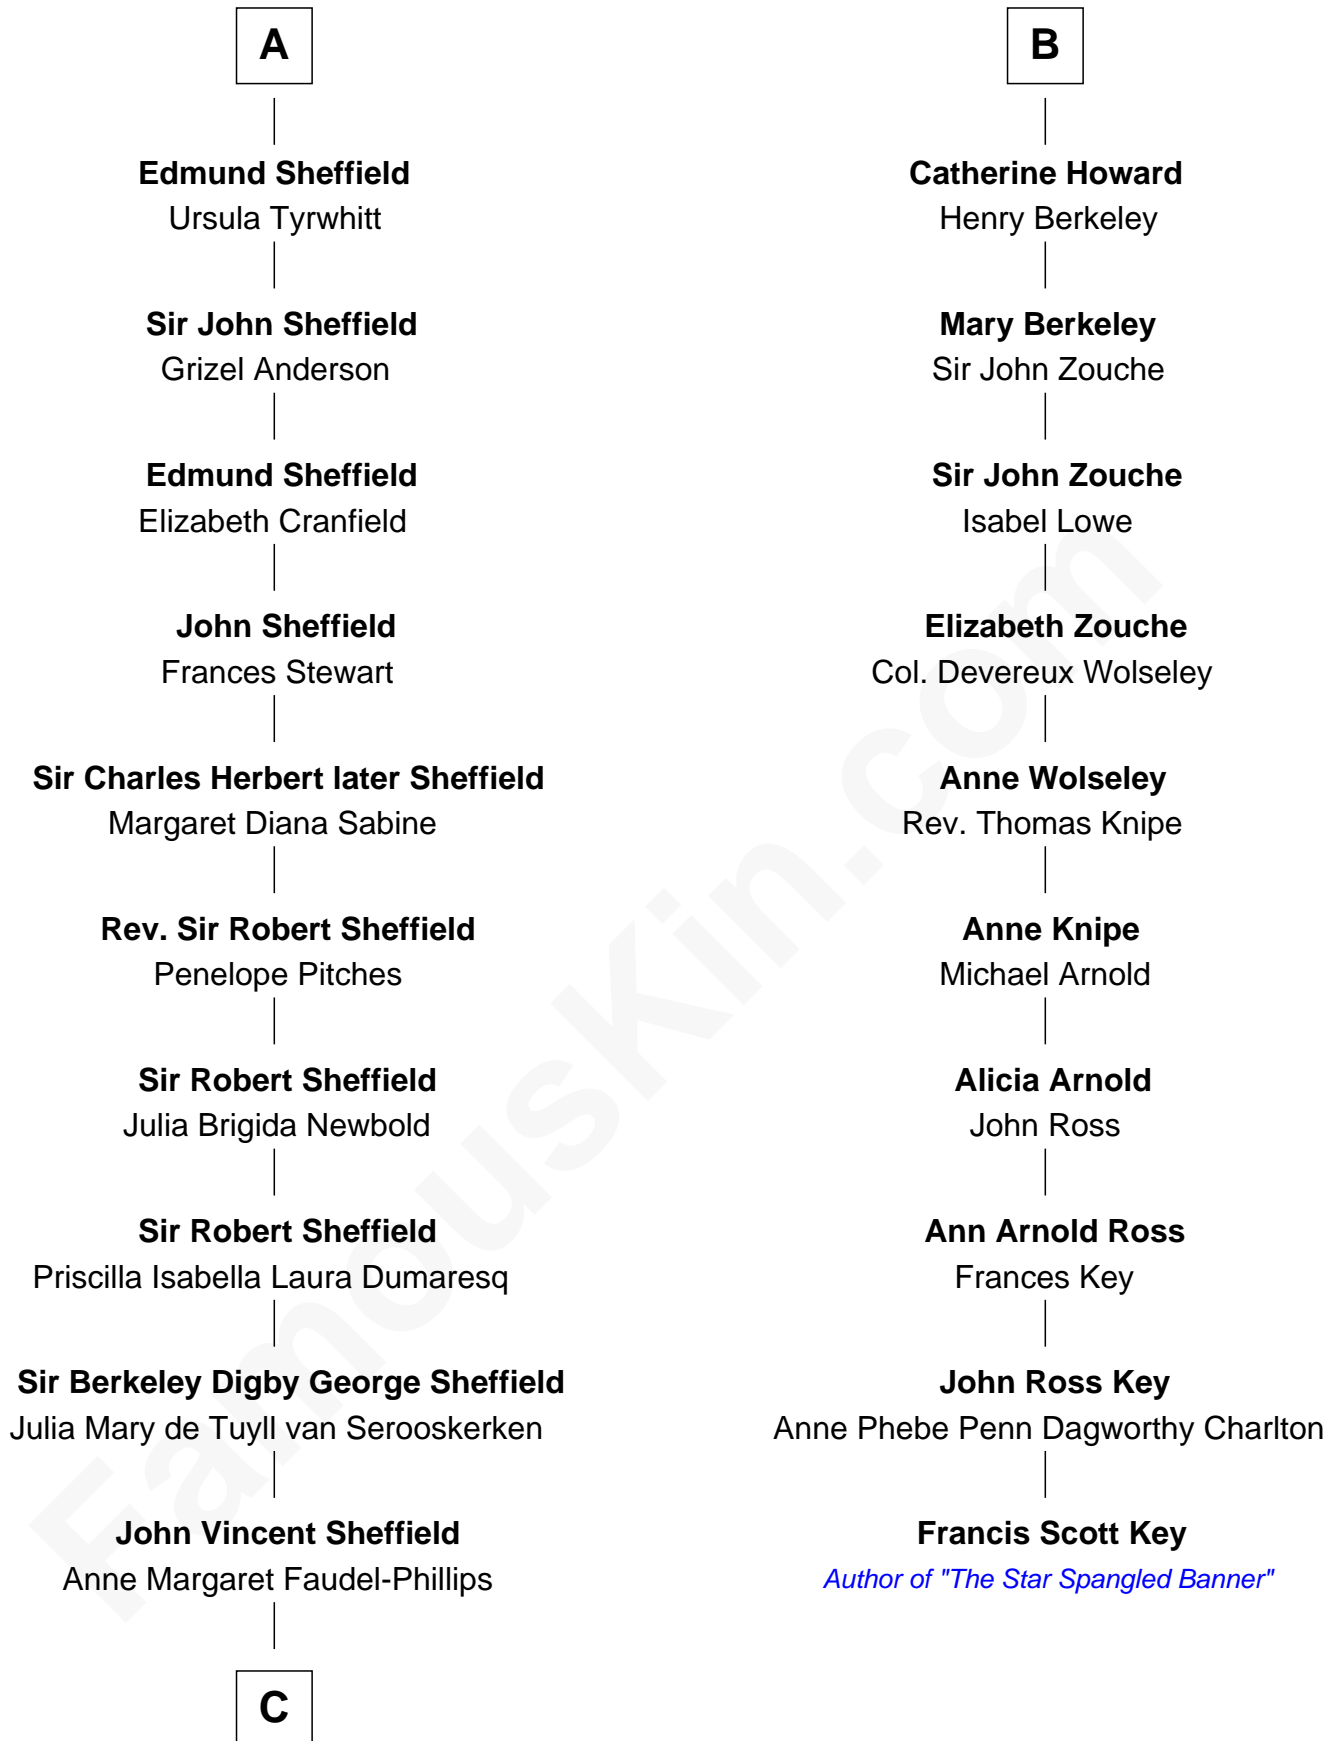

### Francis Scott Key

*Author of "The Star Spangled Banner"*

**Sir John de Neville**

Maude de Percy

**C**

**Jane Armyne Sheffield**

Sir Jocelyn Edward Greville Stevens

**Pandora Anne Stevens**