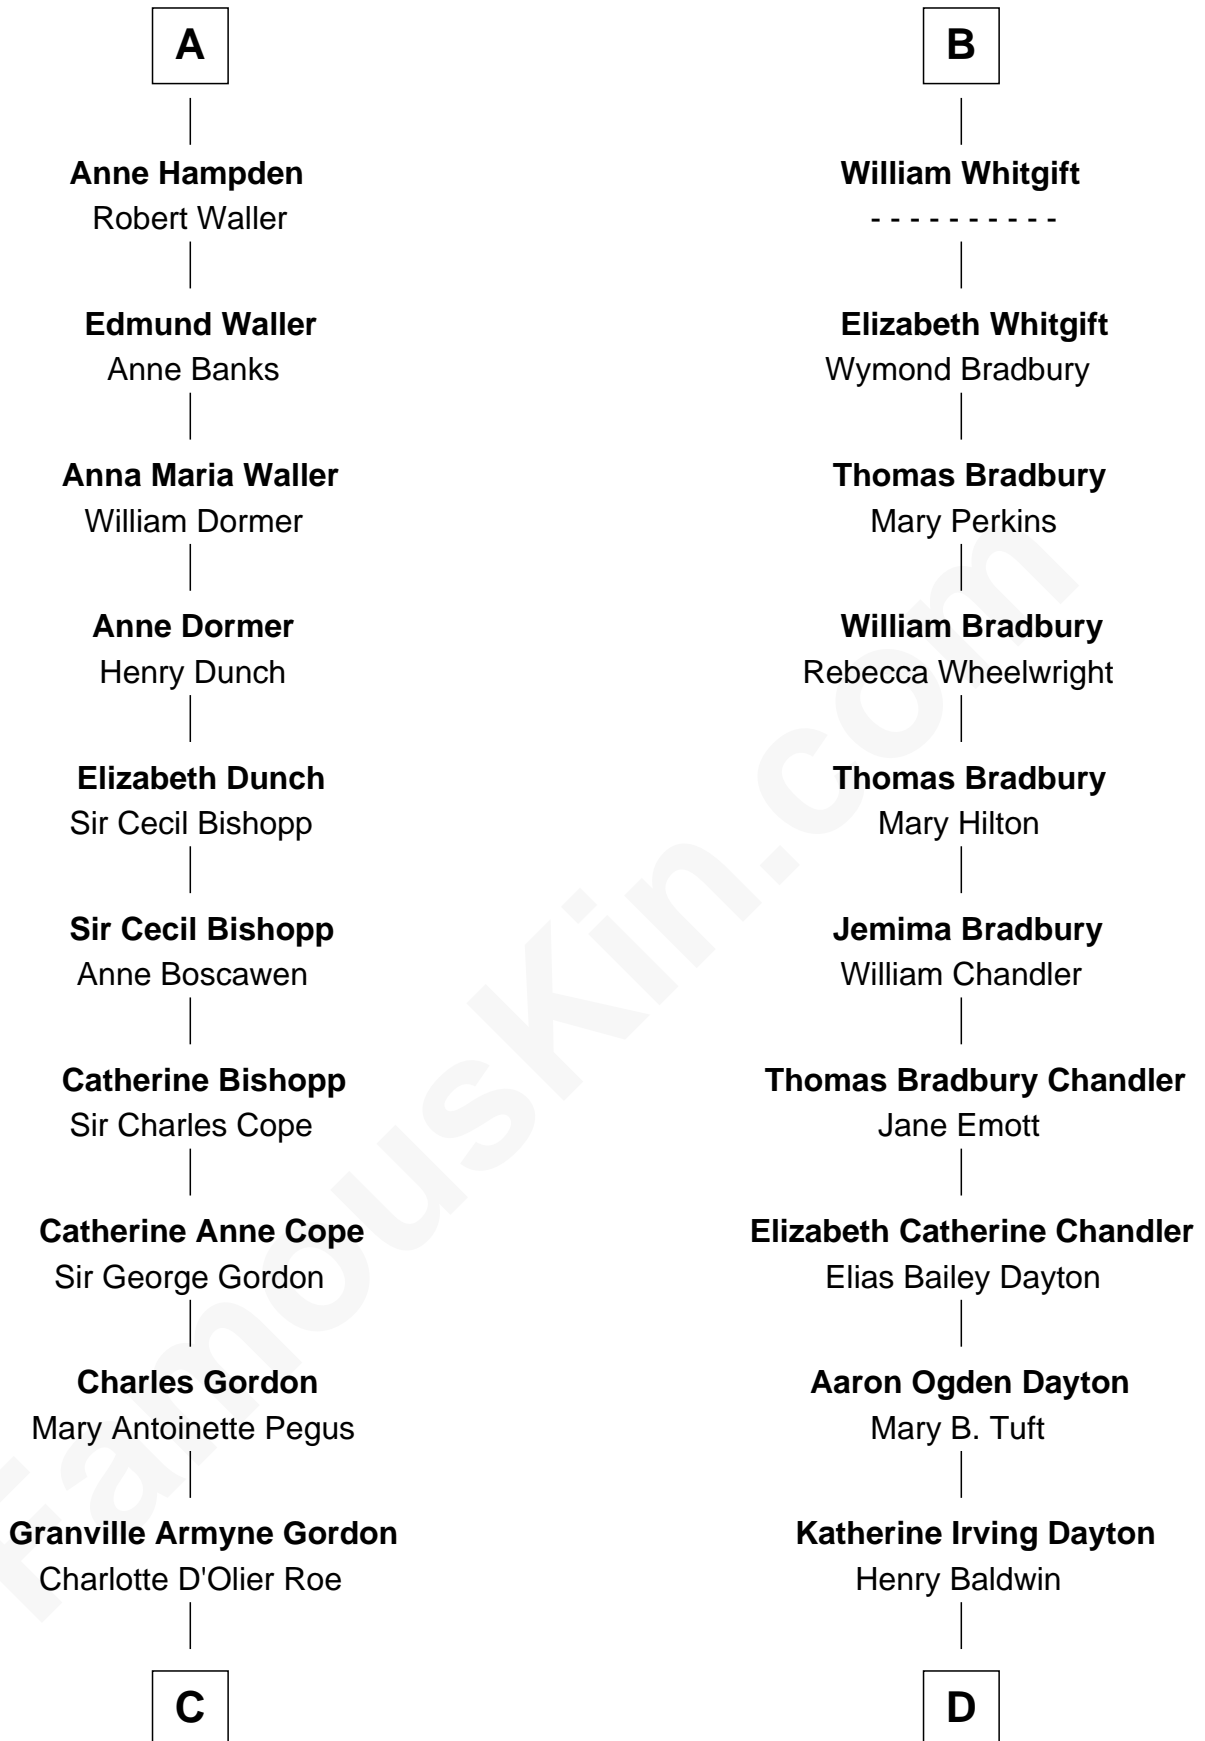

**Margery de Welles**

Stephen le Scrope

**Maude le Scrope**

Sir Baldwin Freville

**Elizabeth Freville**

Sir Thomas Ferrers

**Sir Henry Ferrers**

Margaret Heckstall

Eleanor de Mowbray

**Eudo de Welles**

Maud de Greystoke

**Sir Lionel de Welles**

Joan de Waterton

**Margaret de Welles**

Sir Thomas Dymoke

**Jane Dymoke**

John Fulnetby

**Katherine Fulnetby**

William Dynwell

**Anne Dynwell**

Henry Whitgift

**B**

**C**

**Armyne Evelyne Gordon**  
Sir Lionel Lawson Faudel-Phillips

**Anne Margaret Faudel-Phillips**  
John Vincent Sheffield

**Jane Armyne Sheffield**  
Sir Jocelyn Edward Greville Stevens

**Pandora Anne Stevens**  
Charles Hamar Delevingne

**Cara Delevingne**  
*Model and Actress*