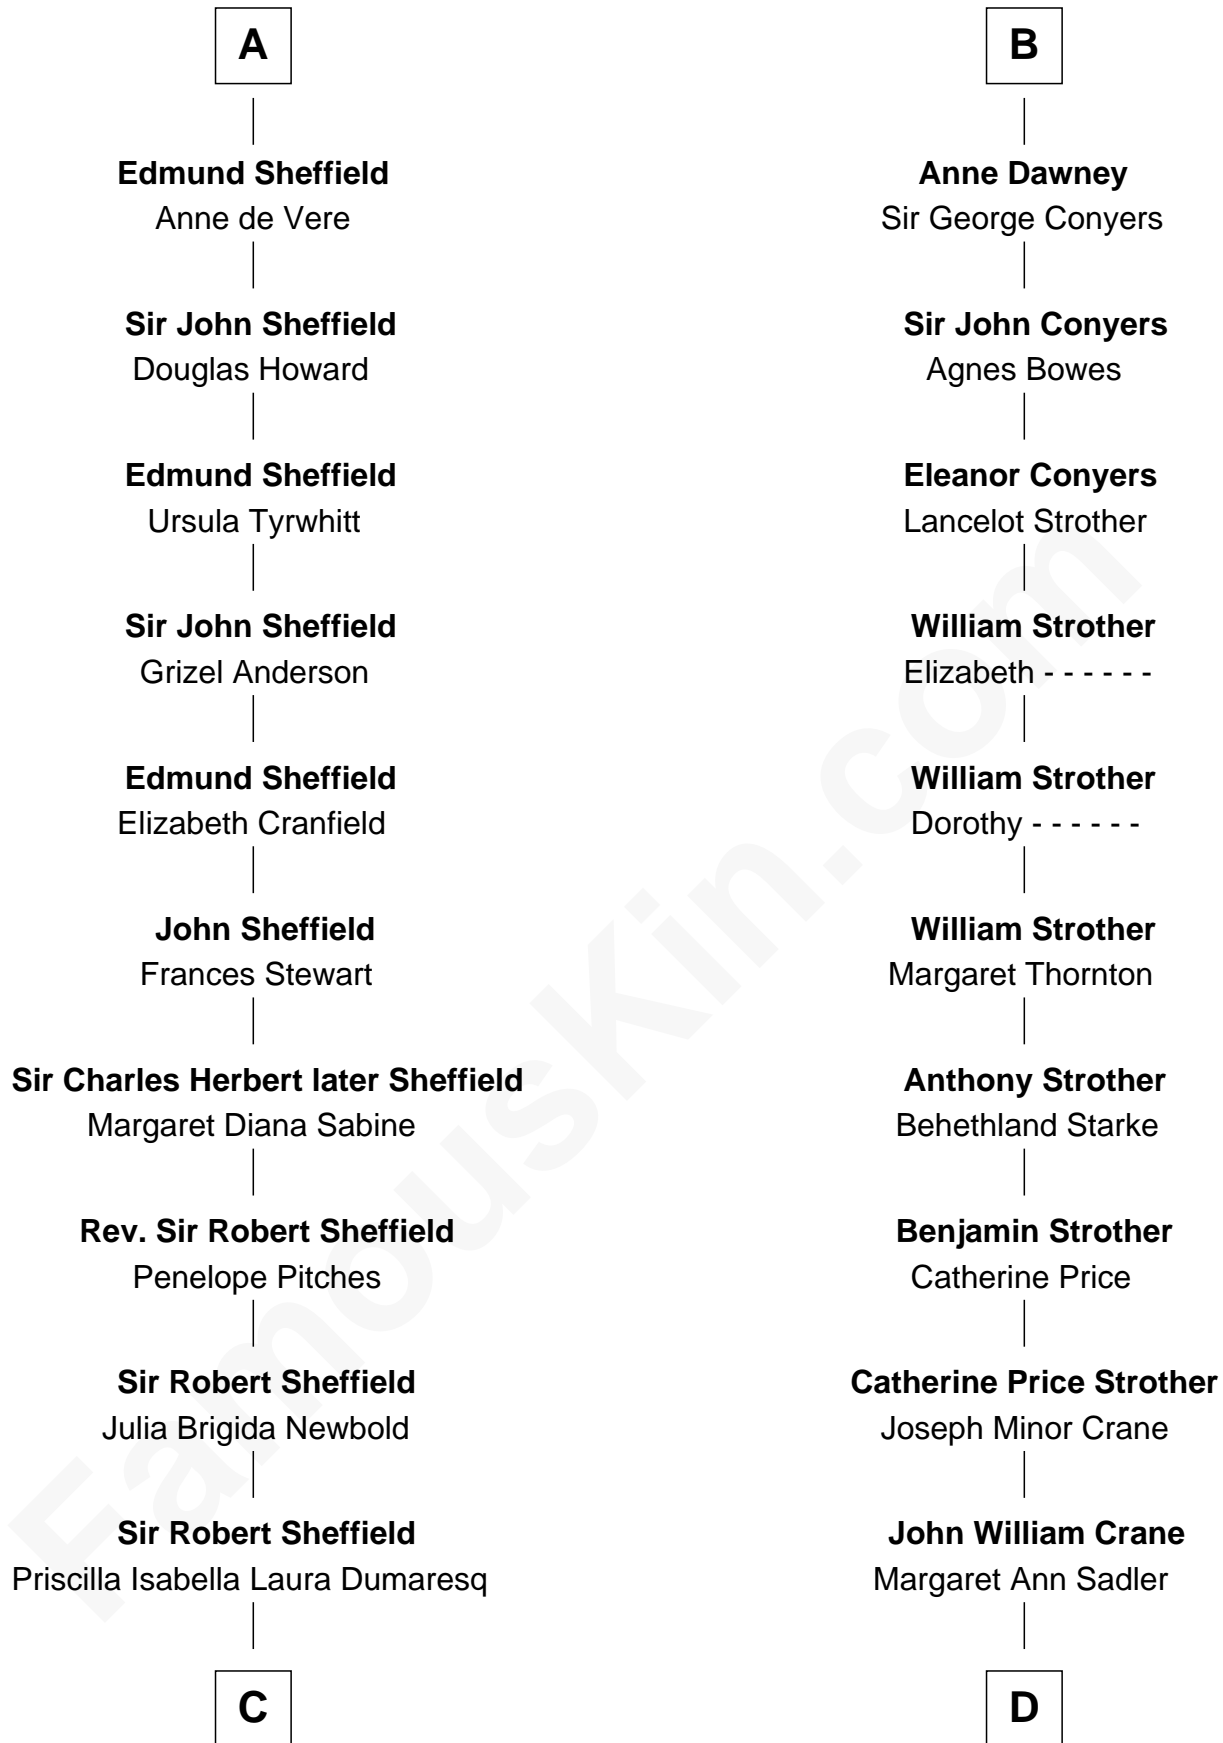

### Cara Delevingne

*Fashion Model and Movie Actress*

19th cousin 2 times removed of

**Randolph Scott**

*Movie Actor*

**Sir Henry de Percy**

Eleanor de Arundel

**Sir Henry de Percy**

Thomas Stanley

**George Stanley**

Joan le Strange

**Jane Stanley**

Sir Robert Sheffield

**A**

**Sir Henry de Percy**

Idoine de Clifford

**Maude de Percy**

Sir John de Neville

**Sir Ralph Neville**

Joan Beaufort

**George Neville**

Elizabeth Beauchamp

**Sir Henry Neville**

Joan Bouchier

**Sir Richard Neville**

Anne Stafford

**Dorothy Neville**

Sir John Dawney

**B**

**C**

**Sir Berkeley Digby George Sheffield**  
Julia Mary de Tuyll van Serooskerken

**John Vincent Sheffield**  
Anne Margaret Faudel-Phillips