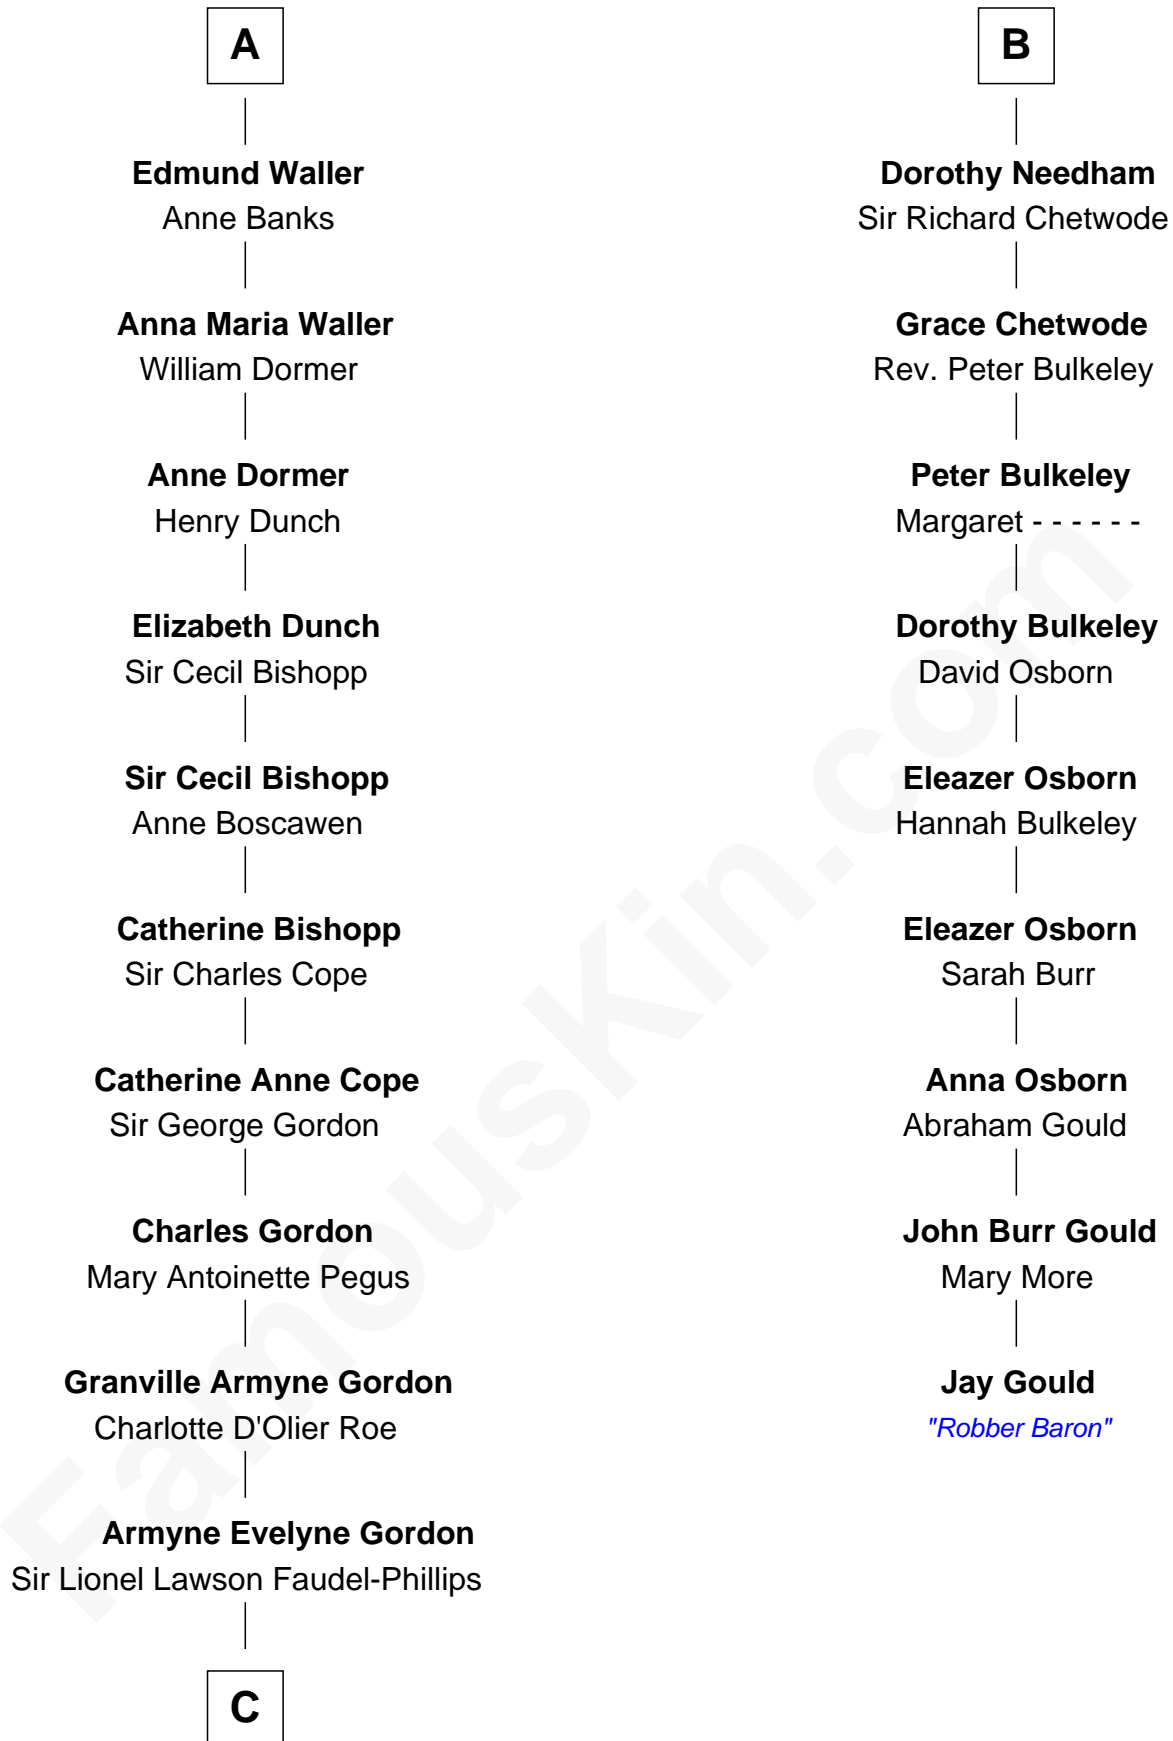

### Jay Gould

*American Railroad "Robber Baron"*

**Stephen le Scrope**

Margery de Welles

**Maude le Scrope**  
Sir Baldwin Freville

**Elizabeth Freville**  
Sir Thomas Ferrers

**Sir Henry Ferrers**  
Margaret Heckstall

**Sir Robert Aston**  
Isabel Brereton

**John Aston**  
Elizabeth Delves

**Sir John Aston**  
Joan Lyttleton

**Sir Edward Aston**  
Joan Bowles

**Frances Aston**  
Robert Needham

**B**

**C**

—  
**Anne Margaret Faudel-Phillips**

John Vincent Sheffield

—  
**Jane Armyne Sheffield**

Sir Jocelyn Edward Greville Stevens

—  
**Pandora Anne Stevens**

Charles Hamar Delevingne

—  
**Cara Delevingne**

*Model and Actress*

FamousKin.com