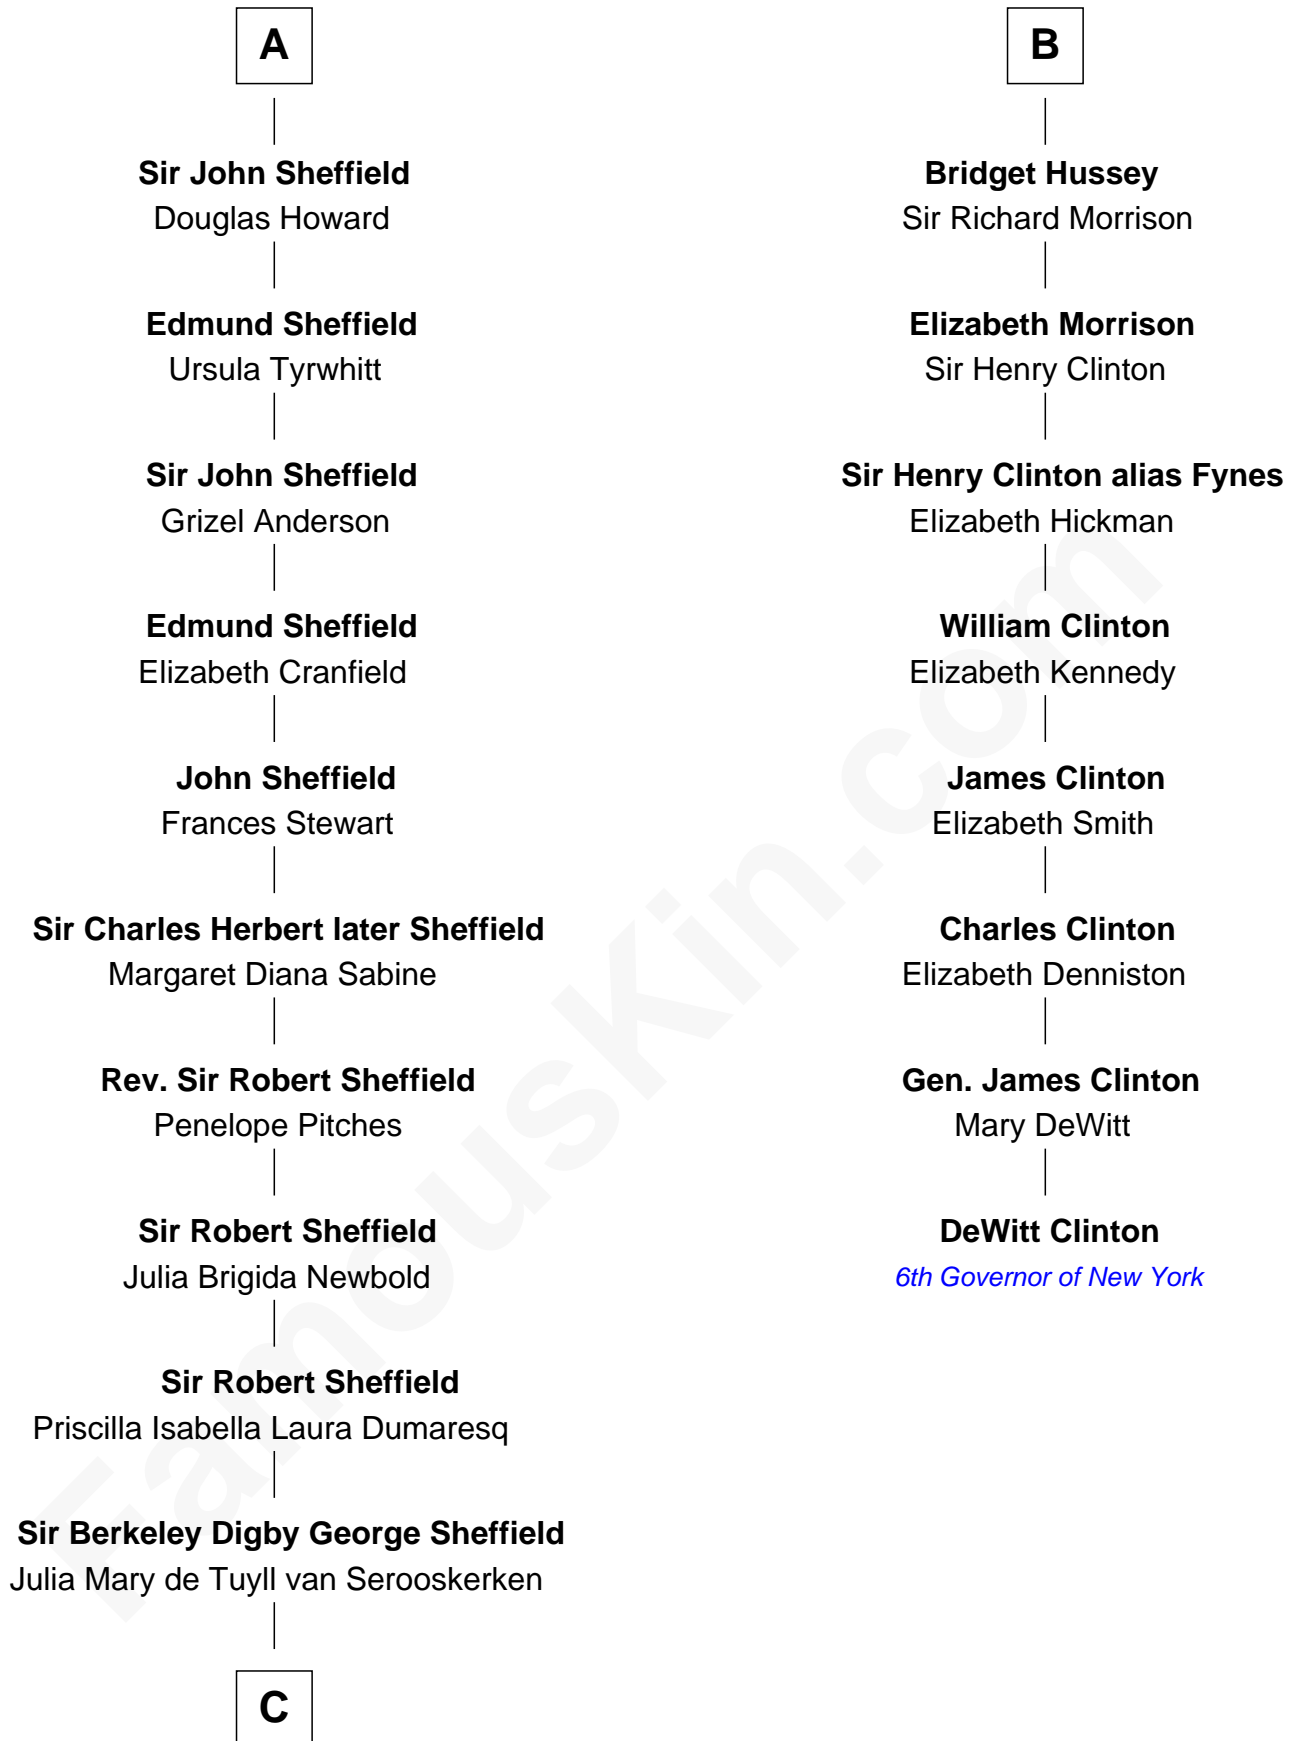

### DeWitt Clinton

*6th Governor of New York*

**William de Montagu**  
Katherine de Grandison

**Sibyl de Montagu**  
Sir Edmund Fitzalan

**Philippe Fitzalan**  
Sir Richard Sergeaux

**Alice Sergeaux**  
Sir Richard de Vere

**Sir Robert de Vere**  
Joan Courtenay

**John de Vere**  
Alice Colbroke

**John de Vere**  
Elizabeth Trussel

**Anne de Vere**  
Edmund Sheffield

**A**

**Philippa de Montagu**  
Sir Roger de Mortimer

**Edmund Mortimer**  
Philippa Plantagenet

**Elizabeth Mortimer**  
Sir Henry Percy

**Sir Henry Percy**  
Eleanor Neville

**Katherine Percy**  
Sir Edmund Grey

**George Grey**  
Catherine Herbert

**Anne Grey**  
Sir John Hussey

**B**

**C**

**John Vincent Sheffield**  
Anne Margaret Faudel-Phillips