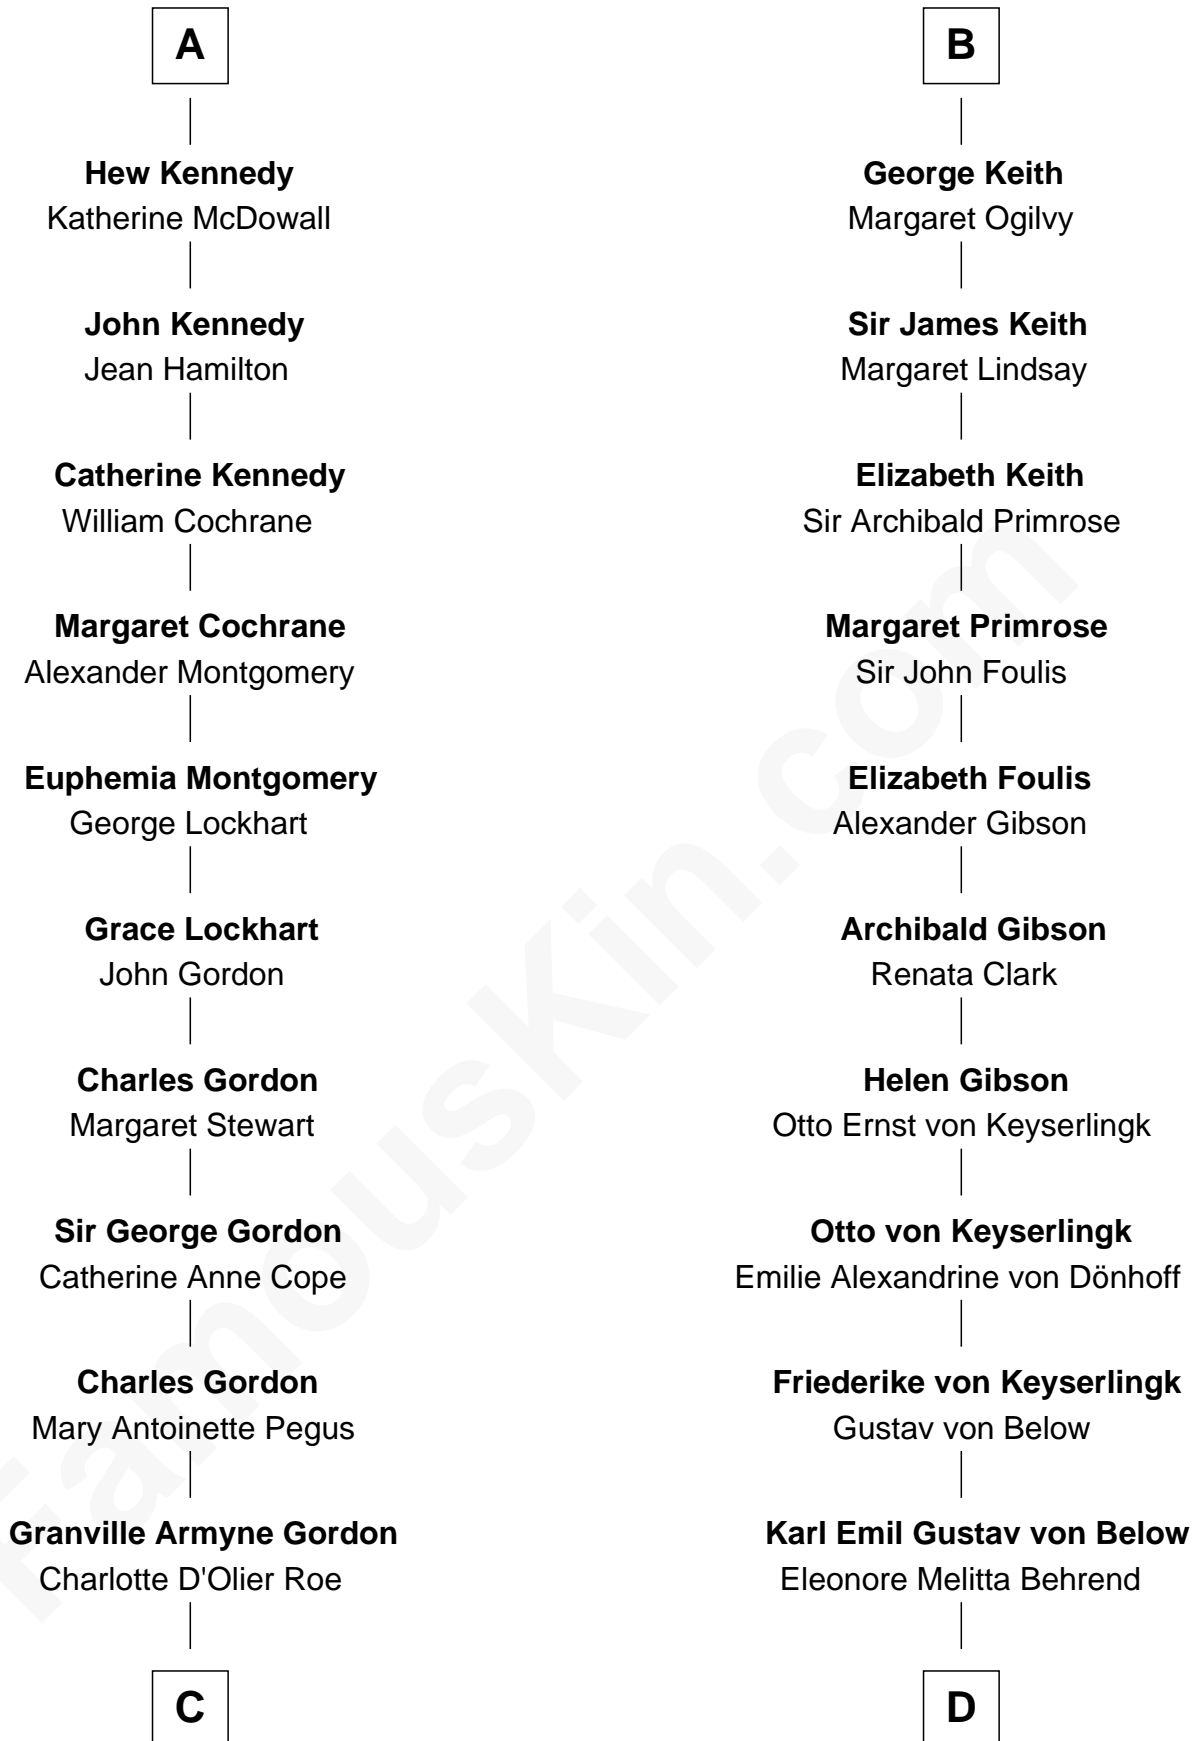

Sir Robert Erskine

**Thomas Erskine**

Janet Douglas

**Mariot Erskine**

William Keith

**William Keith**

Elizabeth Gordon

**Robert Keith**

Elizabeth Douglas

**William Keith**

Margaret Keith

**William Keith**

Elizabeth Hay

**B**

**C**

**Armyne Evelyne Gordon**  
Sir Lionel Lawson Faudel-Phillips

**Anne Margaret Faudel-Phillips**  
John Vincent Sheffield

**Jane Armyne Sheffield**  
Sir Jocelyn Edward Greville Stevens

**Pandora Anne Stevens**  
Charles Hamar Delevingne

**Cara Delevingne**  
*Model and Actress*

**D**

**Marie Eleonore Dorothea von Below**  
Wernher von Quistorp

**Emmy von Quistorp**  
Magnus von Braun

**Wernher von Braun**  
*Rocket Scientist*