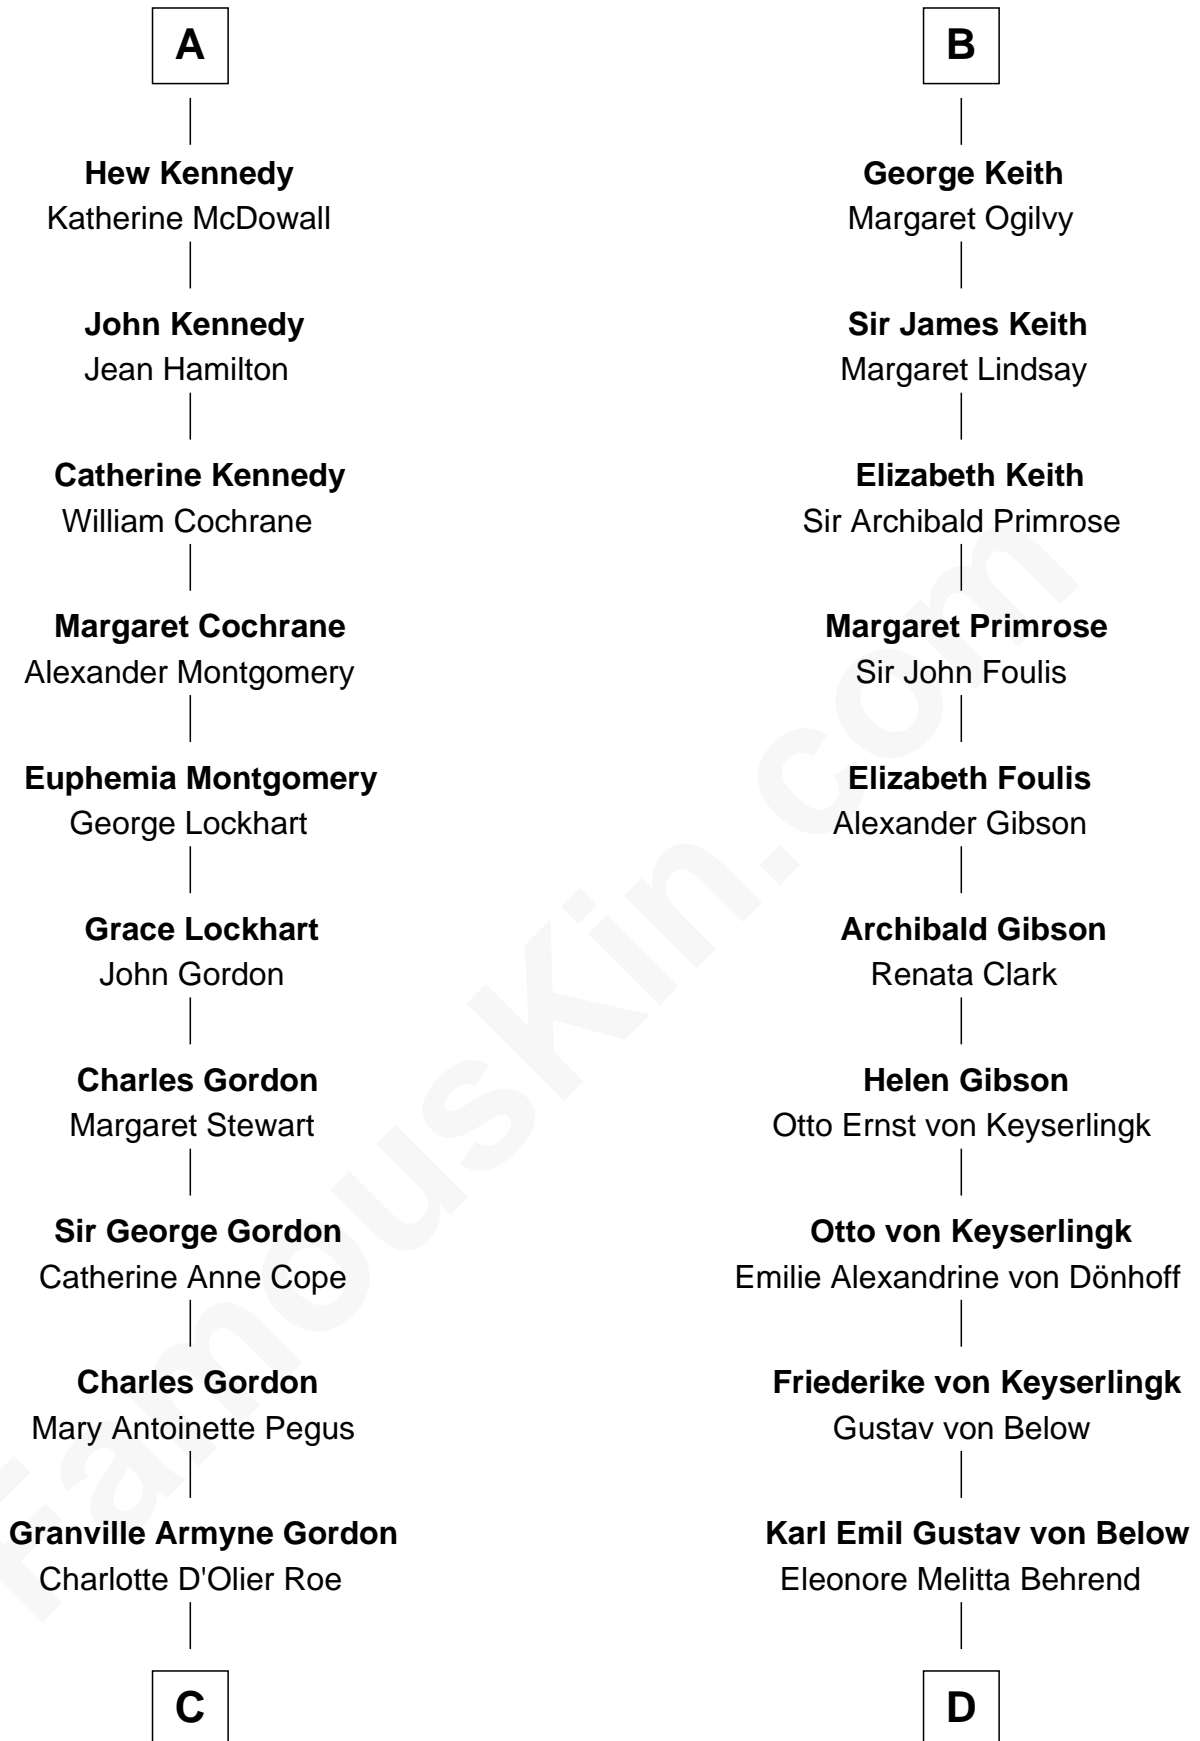

# FamousKin.com Relationship Chart of

**Cara Delevingne**

*Fashion Model and Movie Actress*

19th cousin 2 times removed of

**Wernher von Braun**

*Rocket Scientist*

**Sir William Keith**

Margaret Fraser

**Sir Robert Keith**

**Sir William Keith**

Mary

**William Keith**

Mariot Erskine

**William Keith**  
Elizabeth Gordon

**Robert Keith**  
Elizabeth Douglas

**Janet Keith**  
John Lyon

**Margaret Lyon**  
Gilbert Kennedy

**A**

**Sir Robert Keith**

**Sir William Keith**

Mary

**William Keith**

Mariot Erskine

**William Keith**  
Elizabeth Gordon

**Robert Keith**  
Elizabeth Douglas

**William Keith**  
Margaret Keith

**William Keith**  
Elizabeth Hay

**B**

**C**

**Armyne Evelyne Gordon**  
Sir Lionel Lawson Faudel-Phillips

**Anne Margaret Faudel-Phillips**  
John Vincent Sheffield