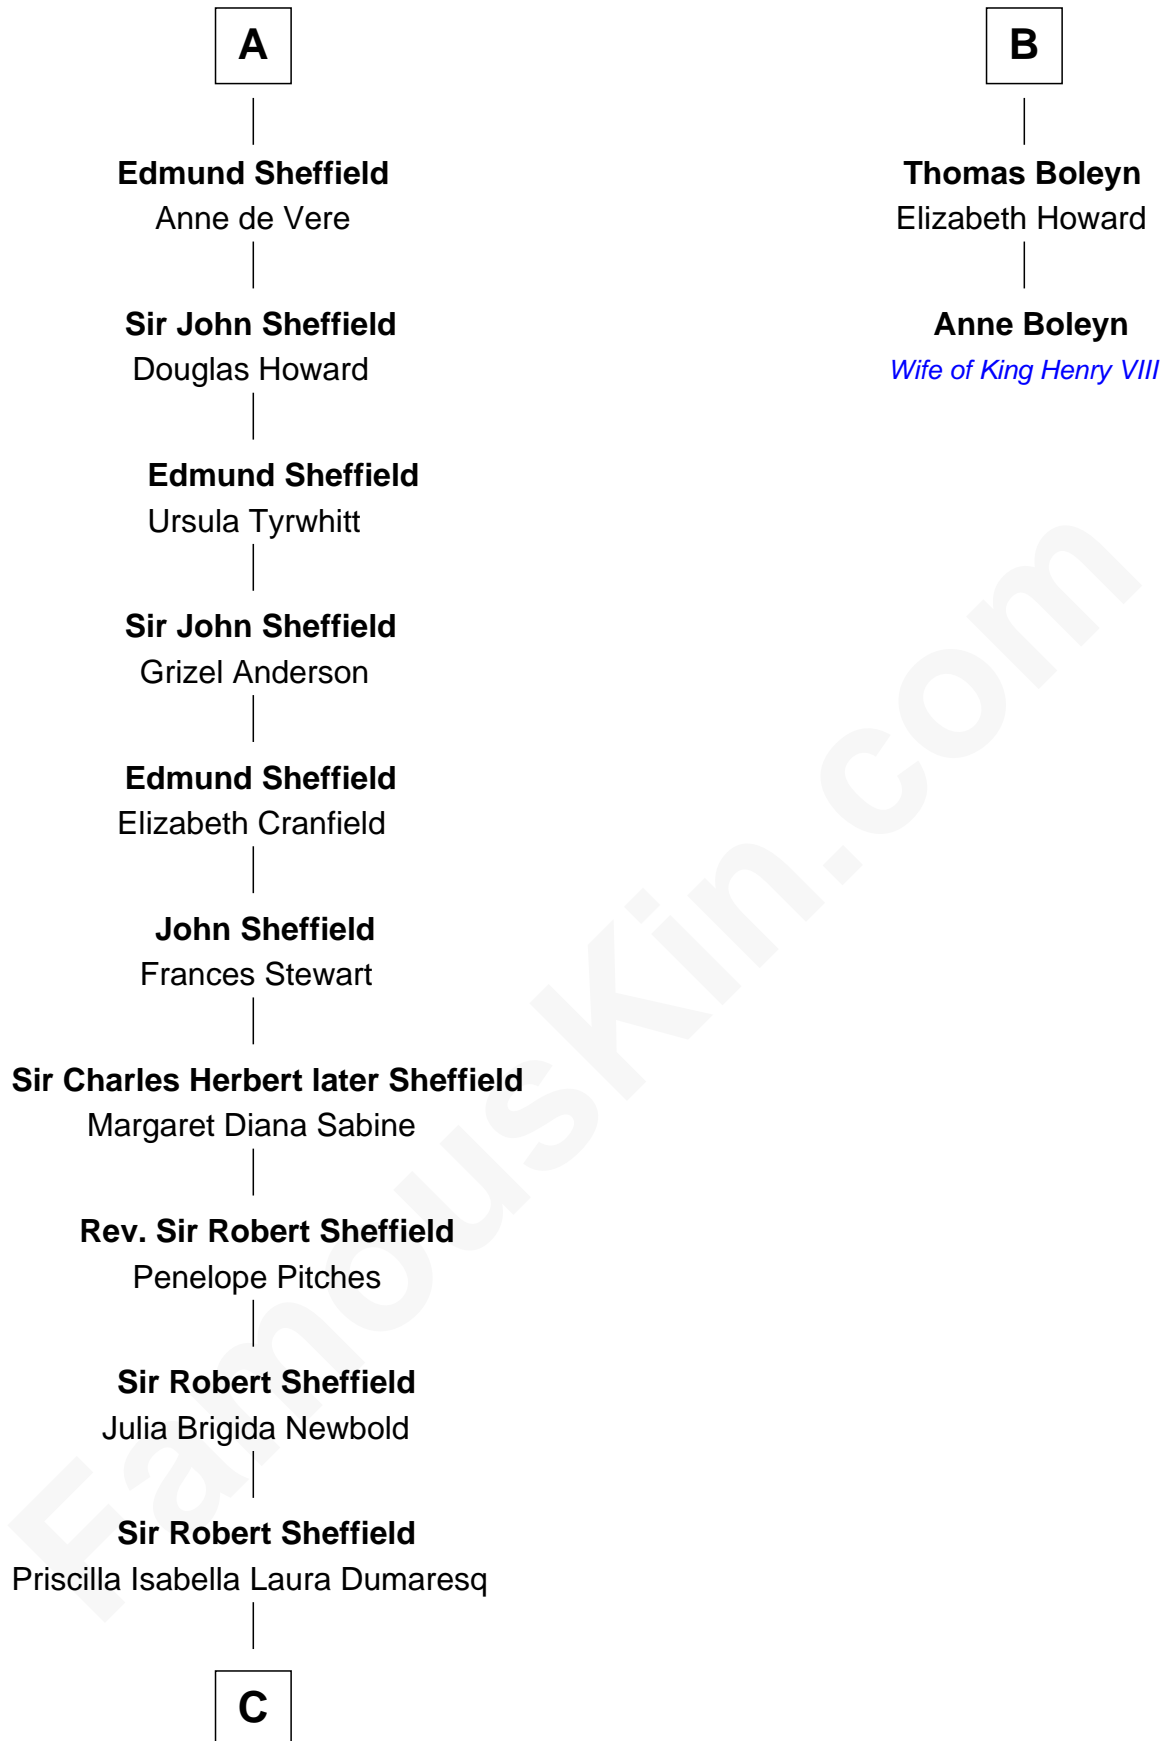

## Relationship Chart of

### Anne Boleyn

*2nd Wife of King Henry VIII*

**Richard Fitzalan**

Alice de Saluzzo

**C**

**Sir Berkeley Digby George Sheffield**

Julia Mary de Tuyll van Serooskerken

**John Vincent Sheffield**