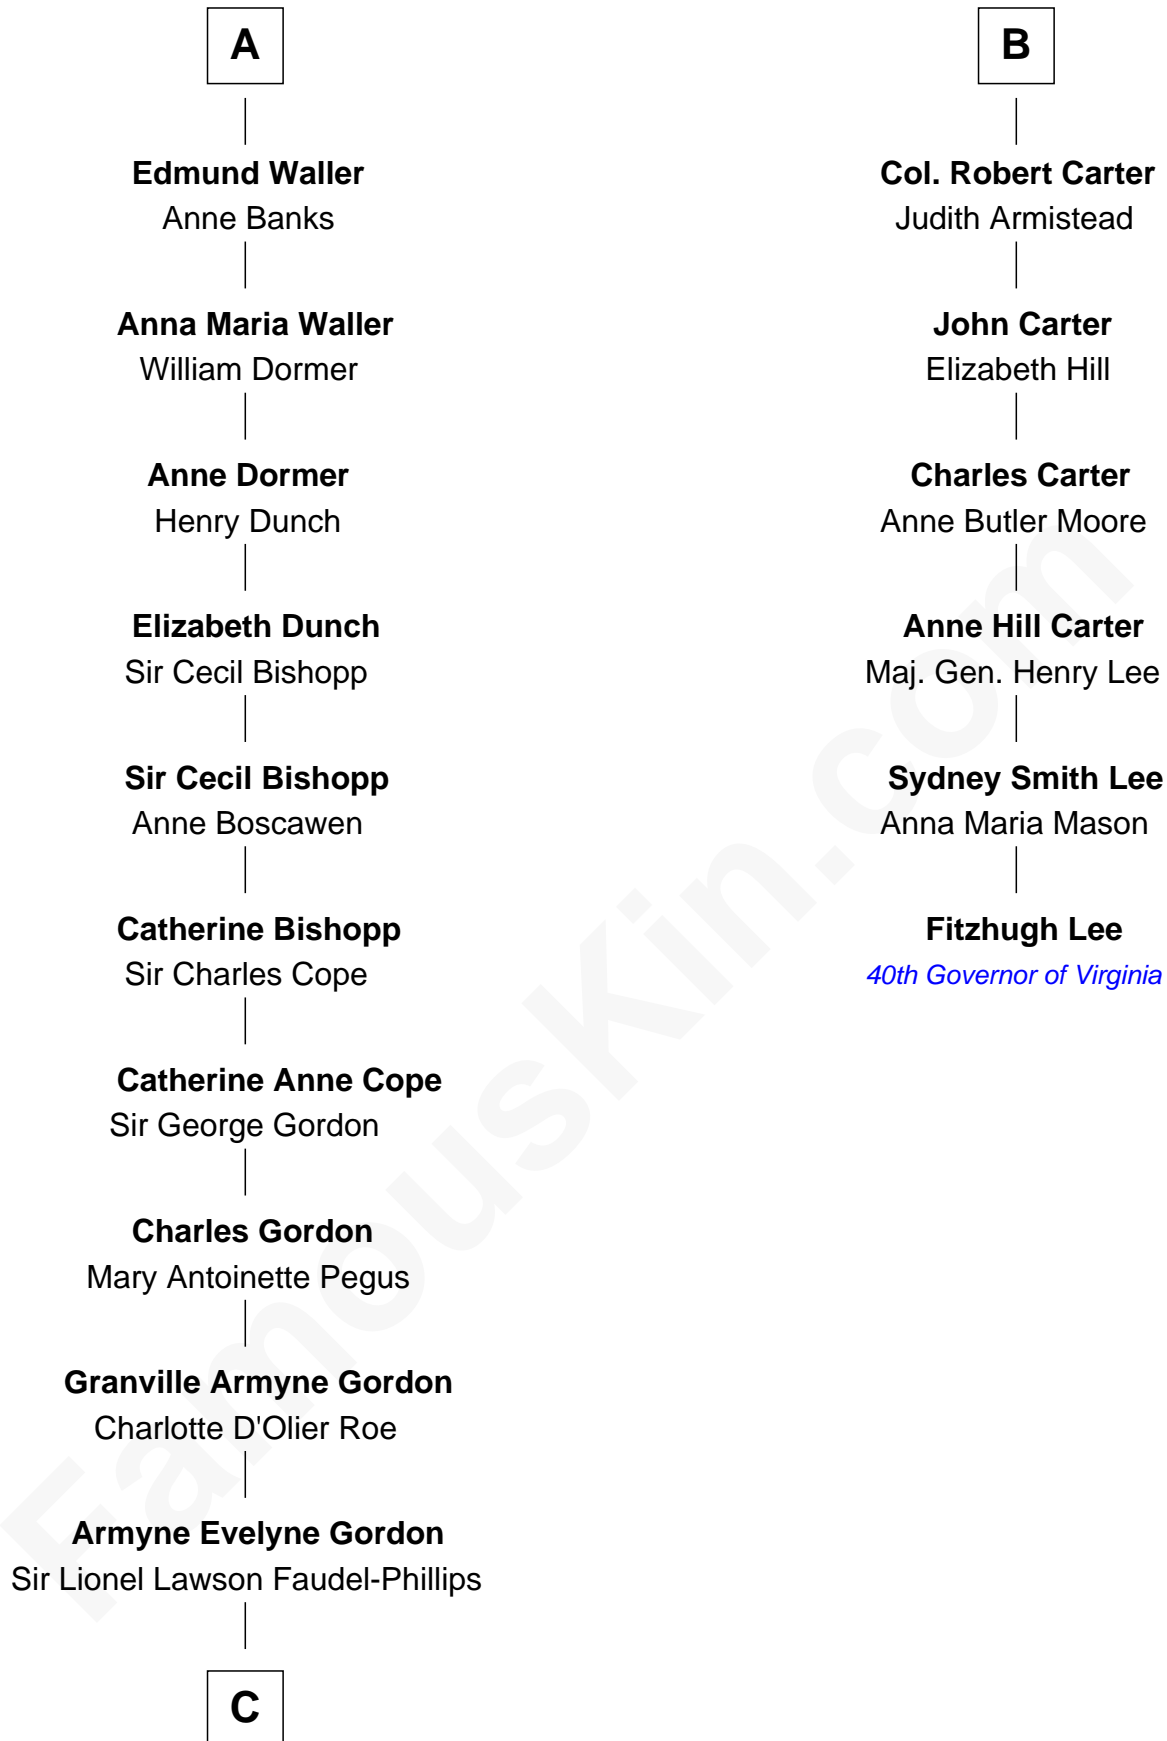

### Fitzhugh Lee

*40th Governor of Virginia*

**Sir Thomas Blount**  
Margaret de Gresley

**Sanchia Blount**  
Edward Langford

**Alice Langford**  
John Stradling

**Anne Stradling**  
Sir John Danvers

**Anne Danvers**  
Thomas Lovett

**Elizabeth Lovett**  
Anthony Cave

**Anne Cave**  
Griffith Hampden

**Anne Hampden**  
Robert Waller

**A**

**Sir Walter Blount**  
Helena Byron

**Sir William Blount**  
Margaret Echyngham

**Elizabeth Blount**  
Sir Andrews de Windsor

**Edith Windsor**  
George Ludlow

**Thomas Ludlow**  
Jane Pyle

**Gabriel Ludlow**  
Phillis - - - - -

**Sarah Ludlow**  
Col. John Carter

**B**

**C**

**Anne Margaret Faudel-Phillips**

John Vincent Sheffield