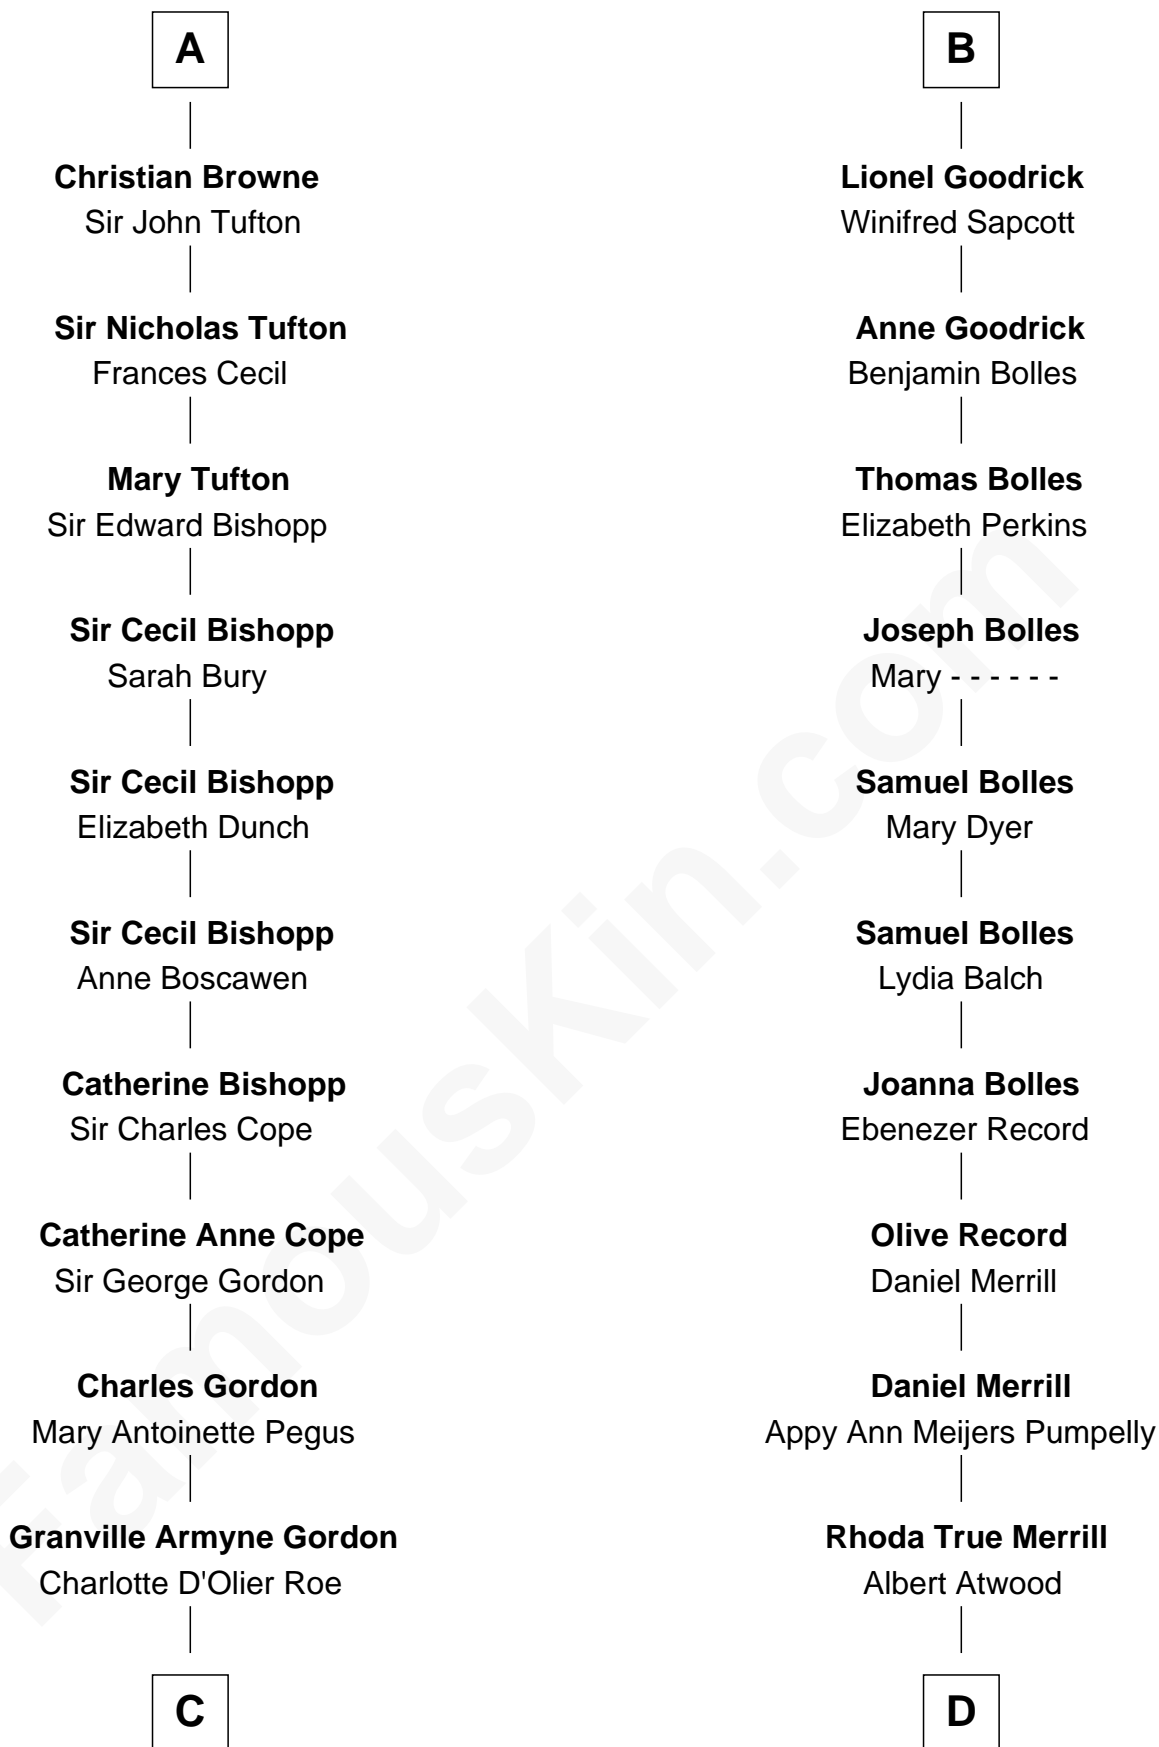

### Dave Cowens

*NBA Hall of Famer*

**Sir William de Ros**  
Margery de Badlesmere

**Thomas de Ros**  
Beatrice de Stafford

**Margaret de Ros**  
Sir Reynold Grey

**Sir John Grey**  
Constance de Holand

**Sir Edmund Grey**  
Katherine Percy

**George Grey**  
Catherine Herbert

**Anne Grey**  
Sir John Hussey

**Anne Hussey**  
Sir Humphrey Browne

**A**

**Maud de Roos**  
John de Welles

**John de Welles**  
Eleanor de Mowbray

**Eudo de Welles**  
Maud de Greystoke

**Sir Lionel de Welles**  
Joan de Waterton

**Margaret de Welles**  
Sir Thomas Dymoke

**Sir Lionel Dymoke**  
Joanna Griffith

**Anne Dymoke**  
John Goodrick

**B**

**C**

**Armyne Evelyne Gordon**  
Sir Lionel Lawson Faudel-Phillips