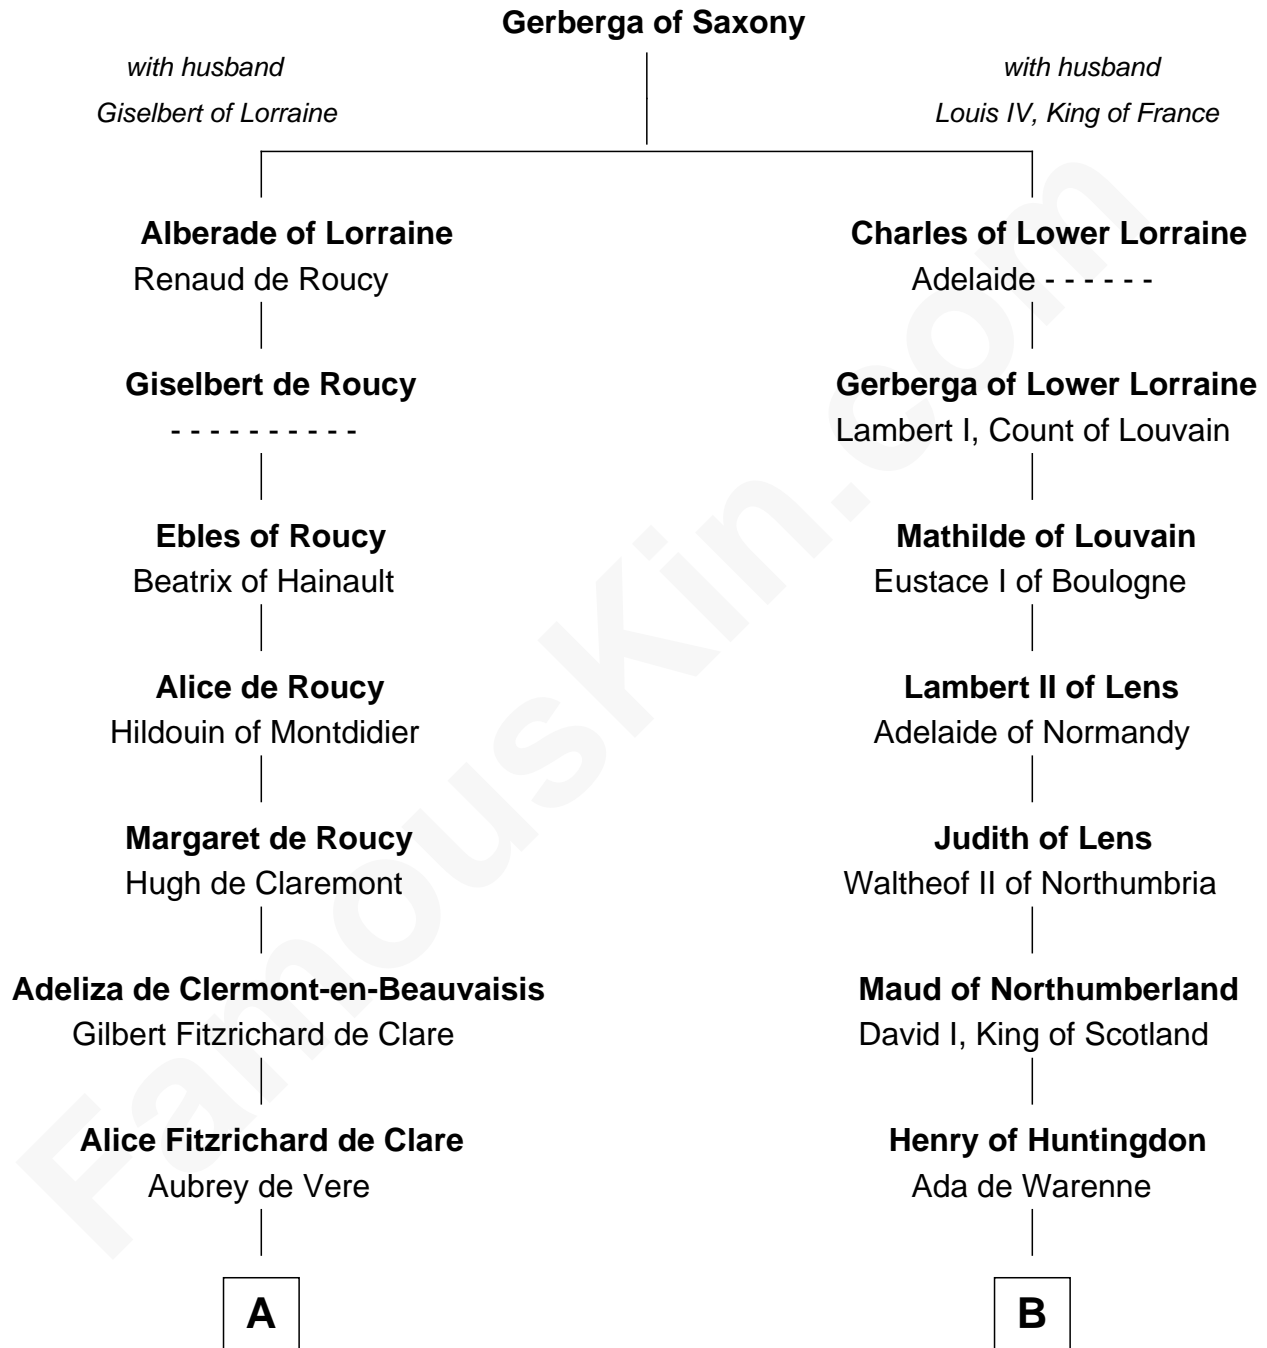

FamousKin.com Relationship Chart of

Robert de Vere

Magna Carta Surety

8th cousin of

Henry de Bohun

Magna Carta Surety

A

Aubrey de Vere
Agnes de Essex

Robert de Vere
Magna Carta Surety

B

Margaret of Scotland
Humphrey IV de Bohun

Henry de Bohun
Magna Carta Surety

FamousKin.com