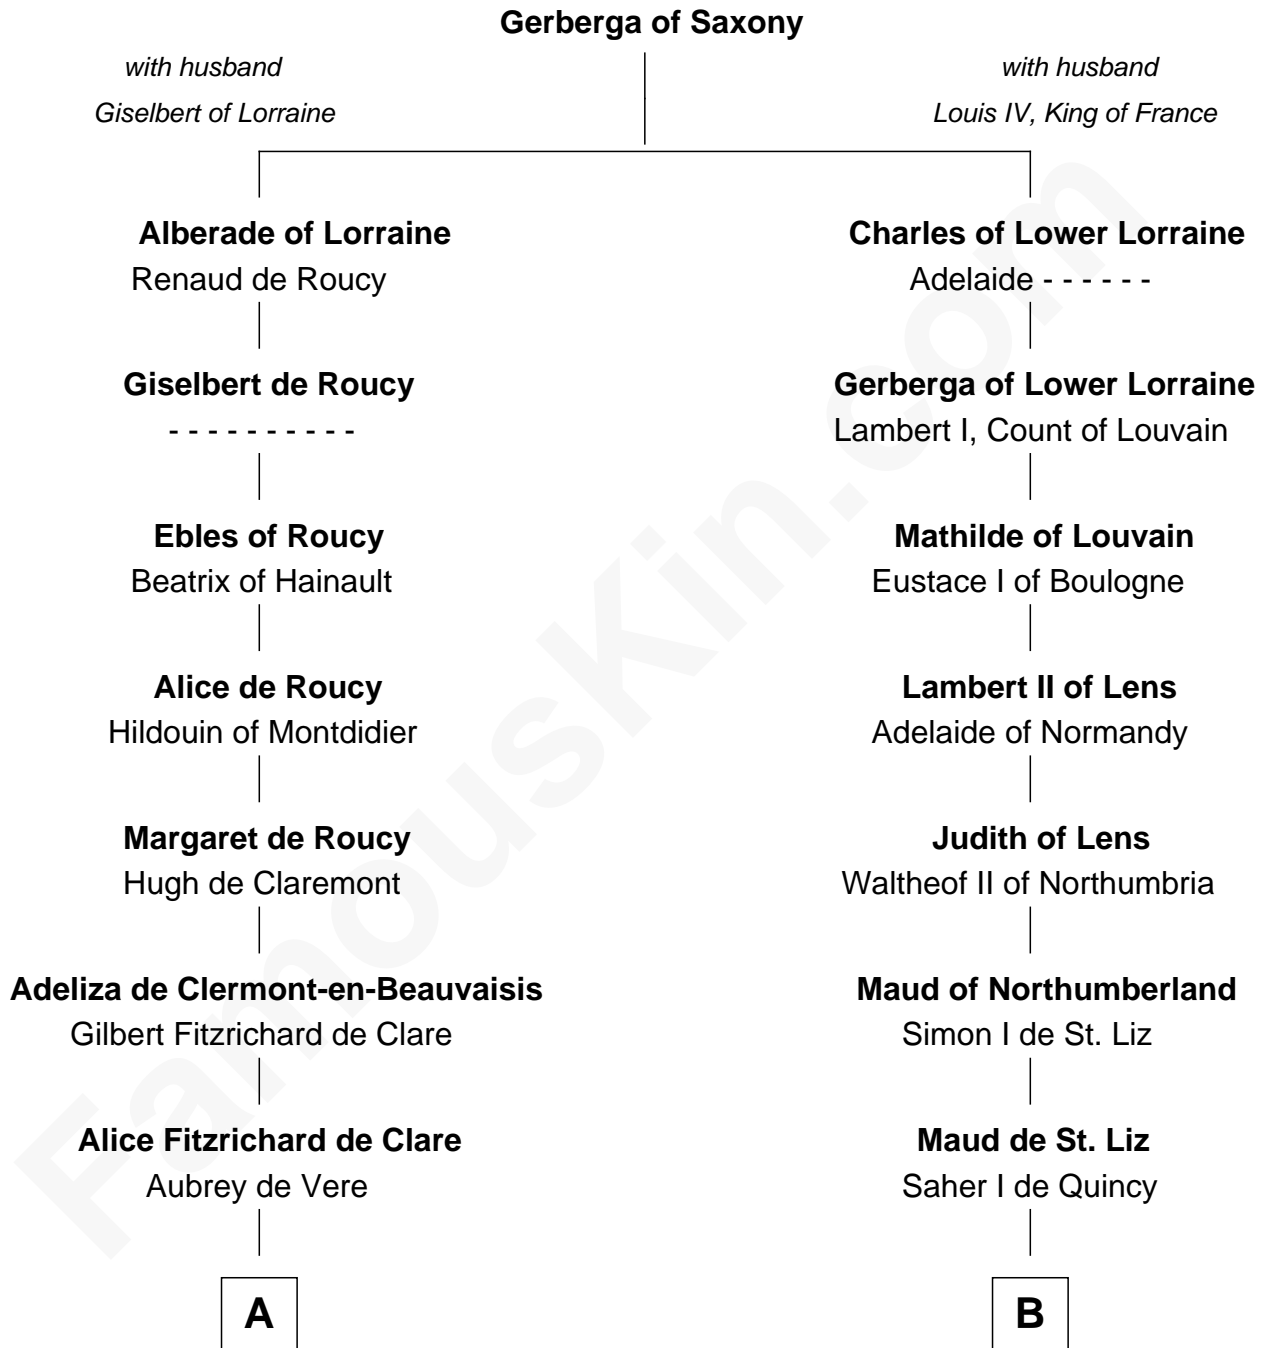

FamousKin.com Relationship Chart of

Robert de Vere

Magna Carta Surety

8th cousin of

William de Huntingfield

Magna Carta Surety

A

Aubrey de Vere
Agnes de Essex

Robert de Vere
Magna Carta Surety

B

Alice de St. Liz
Roger de Huntingfield

William de Huntingfield
Magna Carta Surety

FamousKin.com