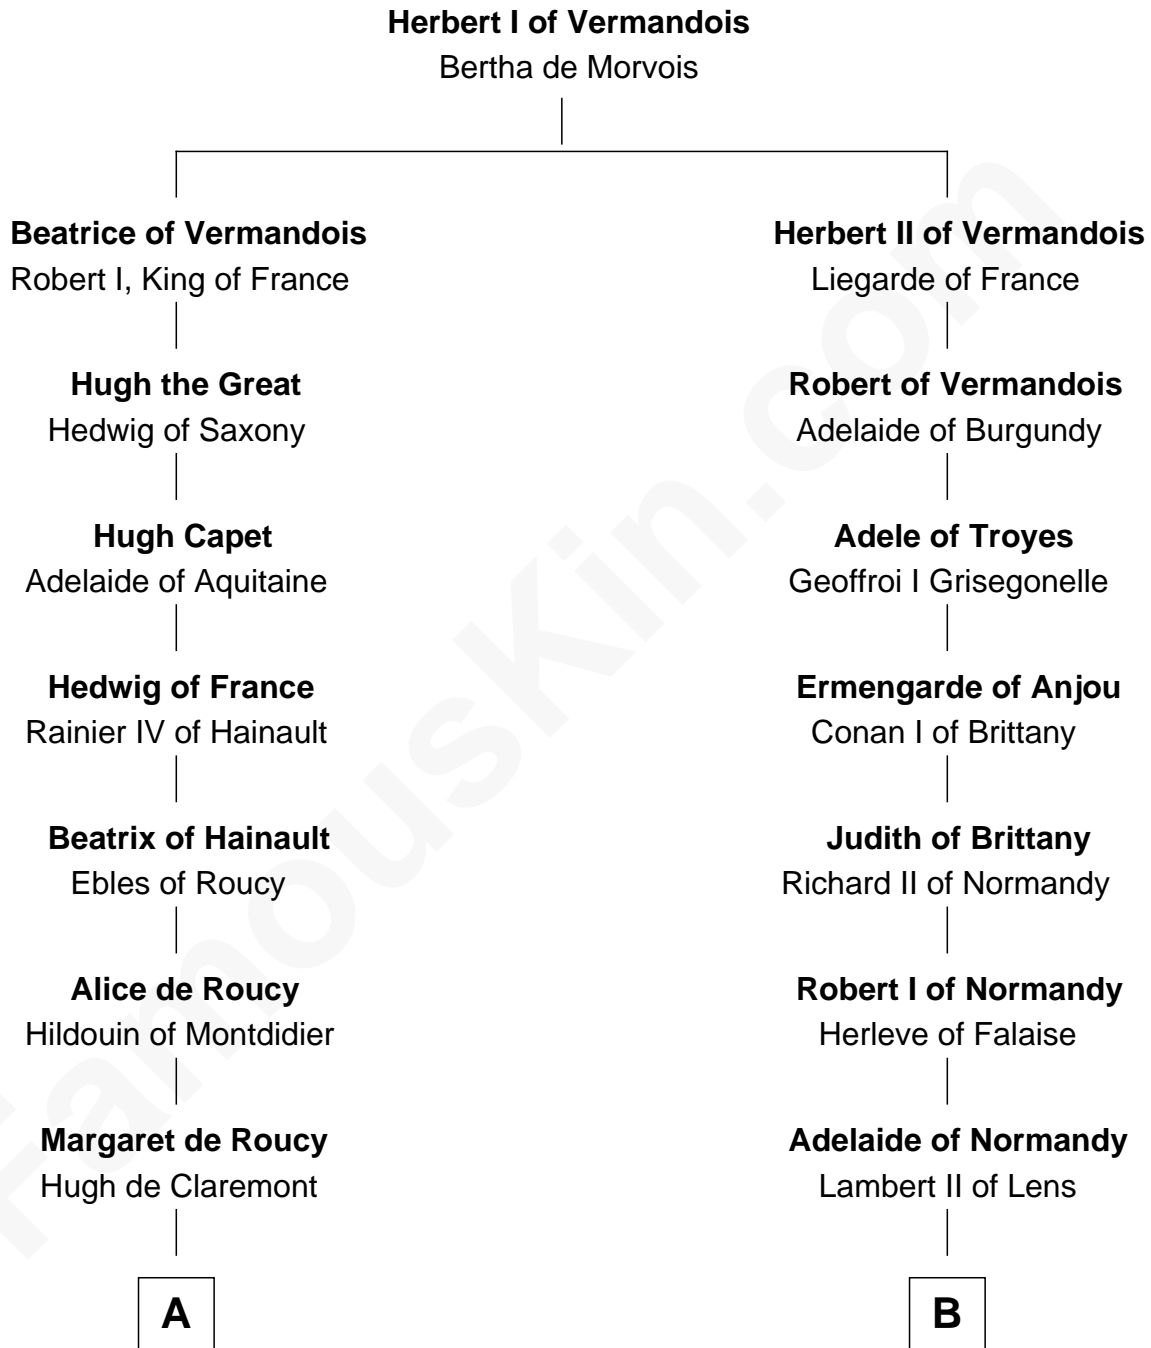

FamousKin.com Relationship Chart of

Robert de Vere

Magna Carta Surety

10th cousin 1 time removed of

William de Huntingfield

Magna Carta Surety

A

Adeliza de Clermont-en-Beauvaisis

Gilbert Fitzrichard de Clare

Alice Fitzrichard de Clare

Aubrey de Vere

Aubrey de Vere

Agnes de Essex

Robert de Vere

Magna Carta Surety

B

Judith of Lens

Waltheof II of Northumbria

Maud of Northumberland

Simon I de St. Liz

Maud de St. Liz

Saher I de Quincy

Alice de St. Liz

Roger de Huntingfield