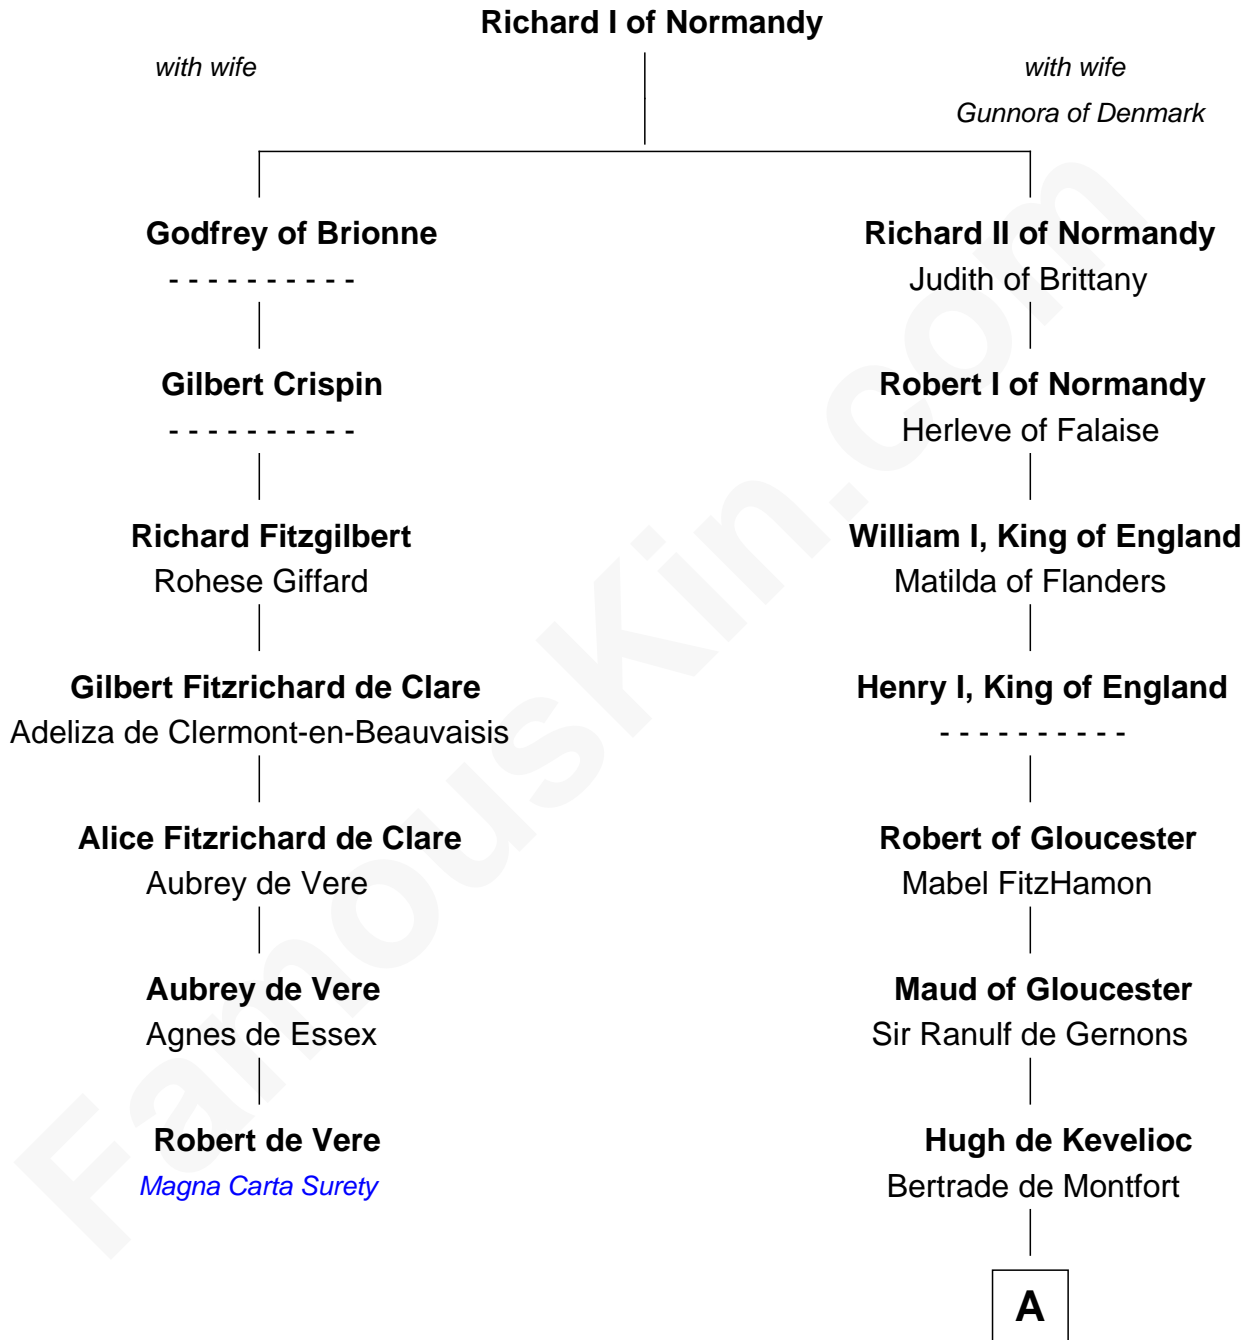

# FamousKin.com Relationship Chart of

**Robert de Vere**

*Magna Carta Surety*

6th cousin 14 times removed of

**Rev. John Whittingham**

(c1616 - 1639) *Great Migration Immigrant 1637*

**A**

**Mabel of Chester**

William d'Aubenev

**Nichole d'Aubenev**

Sir Roger de Somery

**Maud de Somery**

Sir Henry de Erdington

**Sir Henry de Erdington**

Joan de Wolvey

**Sir Giles de Erdington**

Elizabeth de Tolthorpe

**Margaret de Erdington**

Sir Roger Corbet

**Sir Robert Corbet**

Margaret - - - - -

**Mary Corbet**

Robert Charlton

**Richard Charlton**