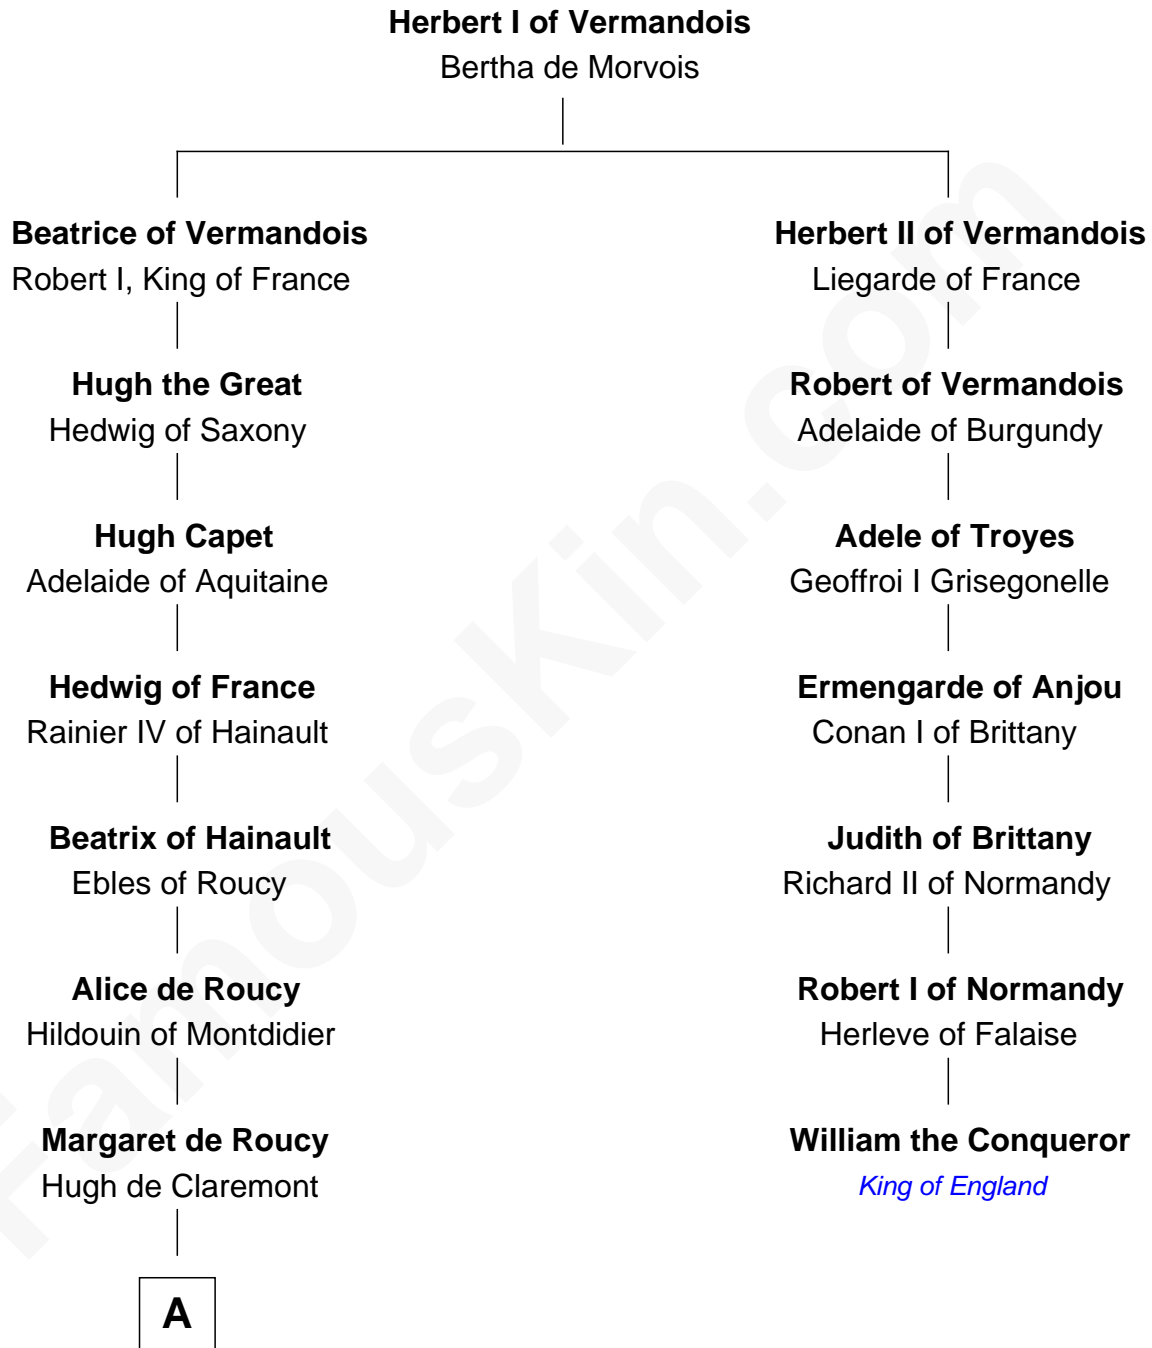

FamousKin.com Relationship Chart of

Robert de Vere

Magna Carta Surety

6th cousin 4 times removed of

William the Conqueror

King of England

A

—
Adeliza de Clermont-en-Beauvaisis

Gilbert Fitzrichard de Clare

—
Alice Fitzrichard de Clare

Aubrey de Vere

—
Aubrey de Vere

Agnes de Essex

—
Robert de Vere

Magna Carta Surety

FamousKin.com