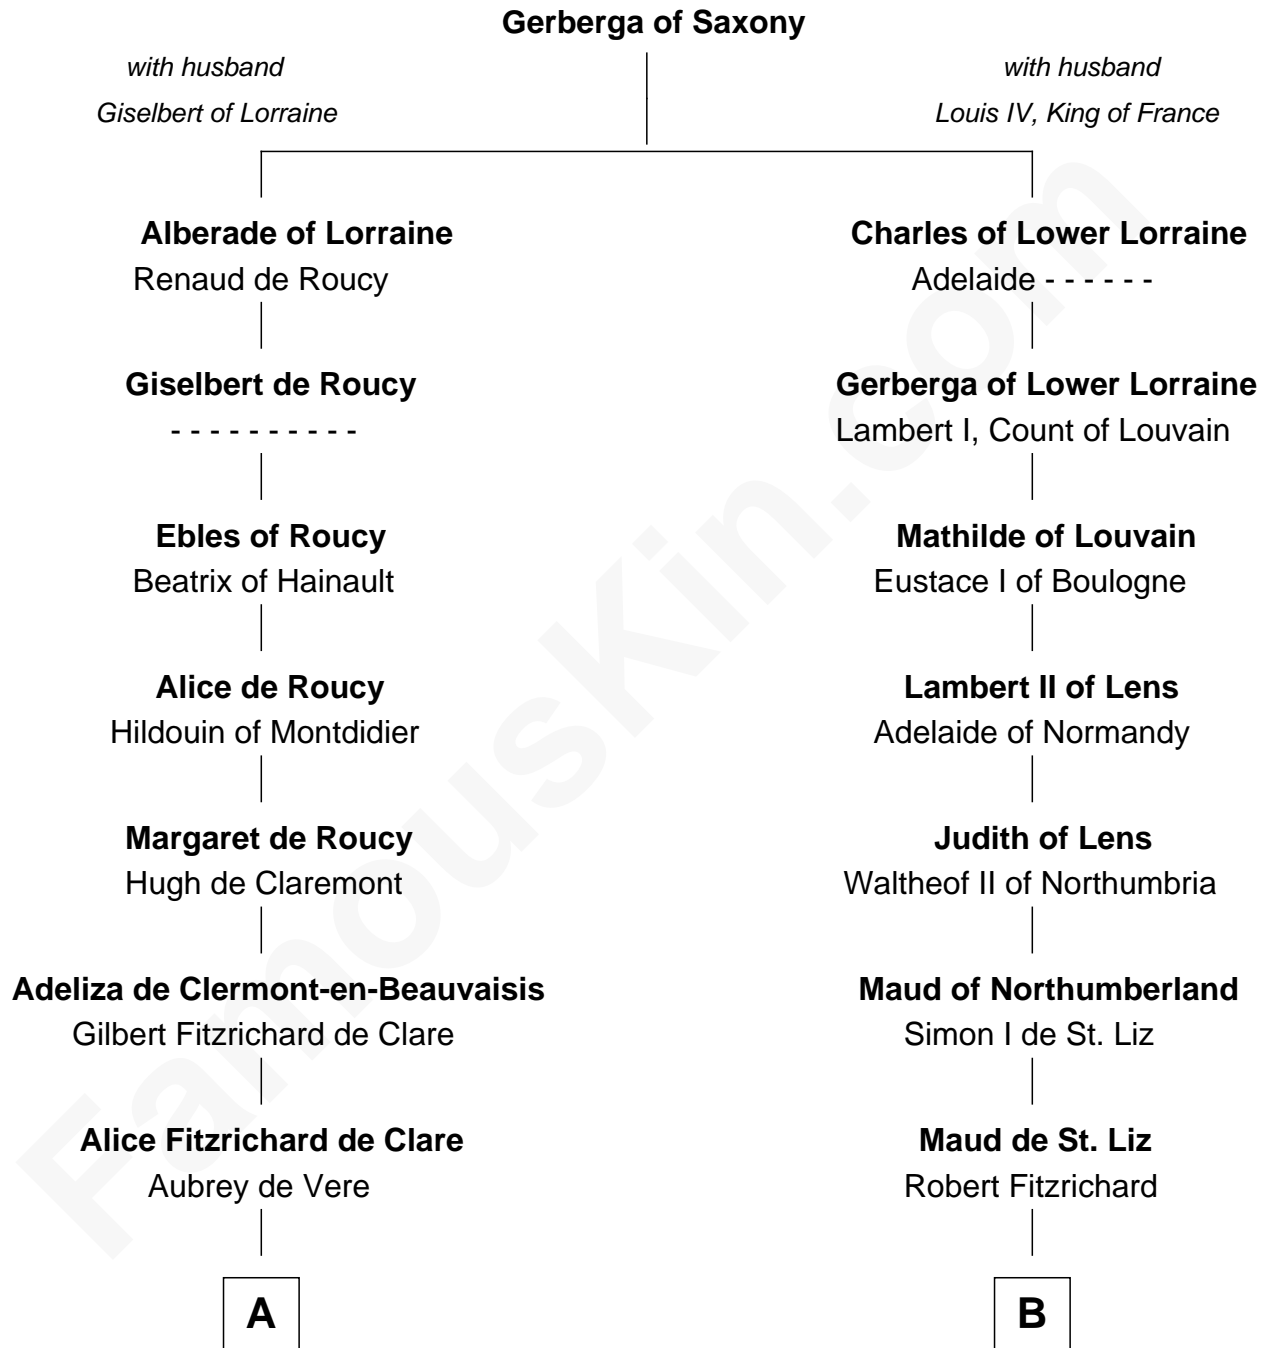

FamousKin.com Relationship Chart of

Robert de Vere

Magna Carta Surety

8th cousin of

Robert Fitzwalter

Magna Carta Surety

A

Aubrey de Vere
Agnes de Essex

Robert de Vere
Magna Carta Surety

B

Sir Walter Fitzrobert
Maud de Lucy

Robert Fitzwalter
Magna Carta Surety

FamousKin.com