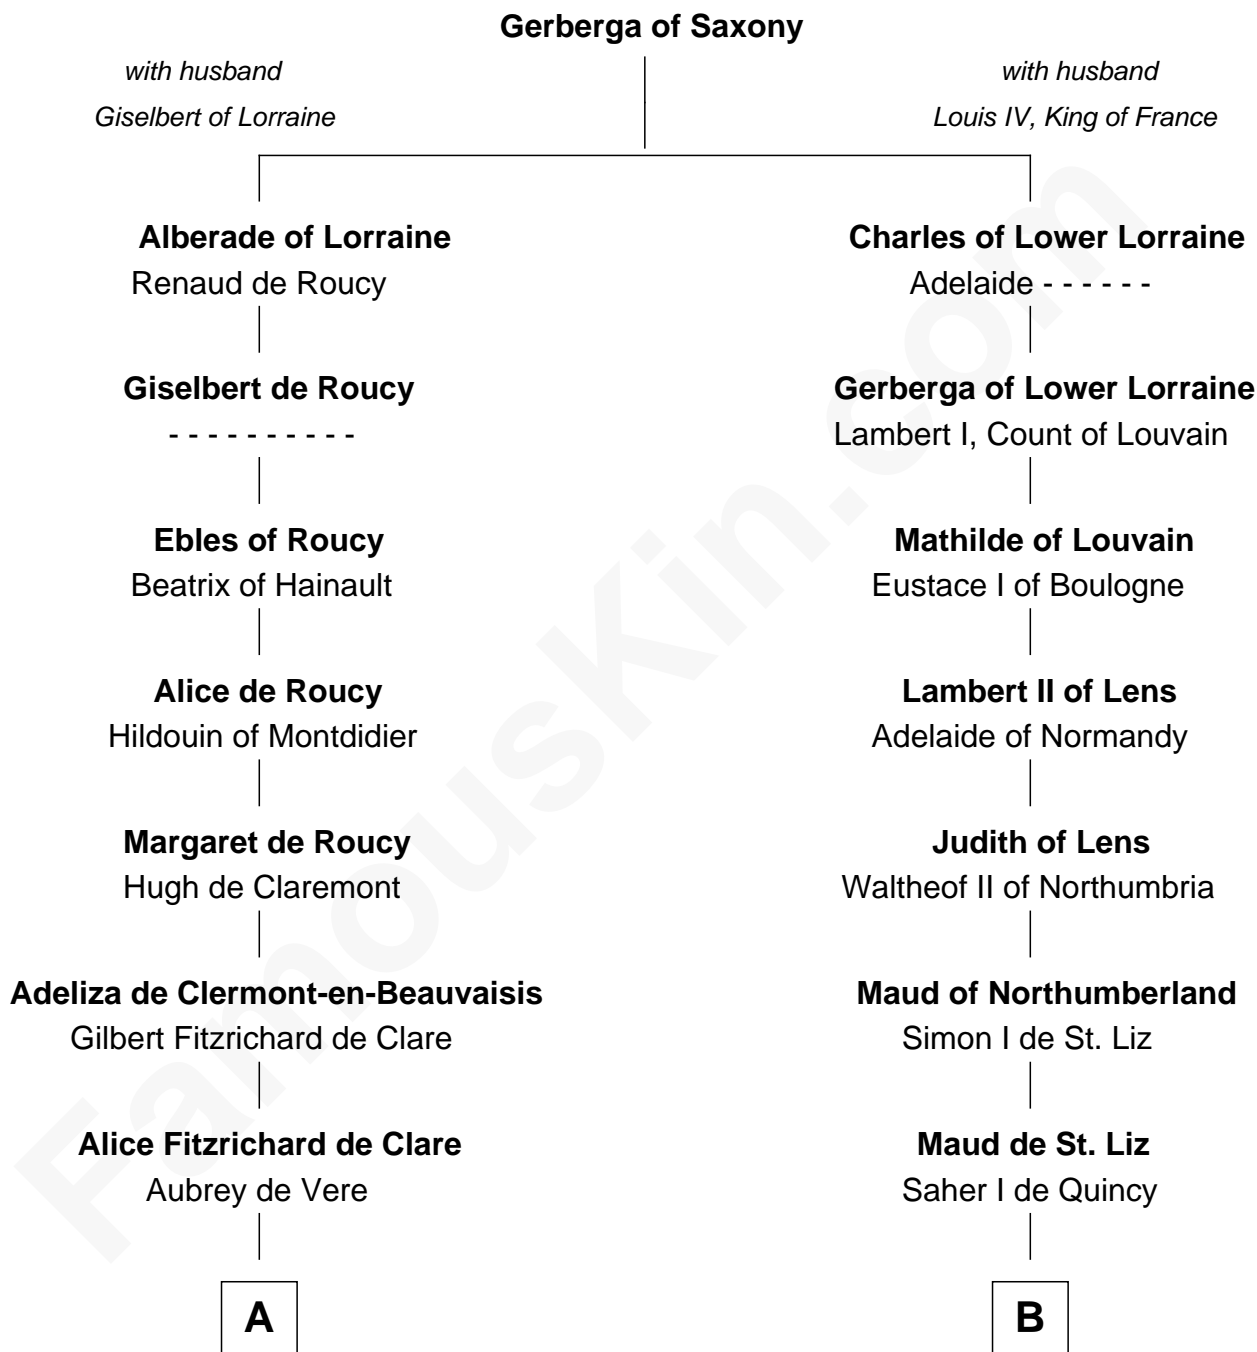

# FamousKin.com Relationship Chart of

**Robert de Vere**

*Magna Carta Surety*

8th cousin of

**Saher de Quincy**

*Magna Carta Surety*

**A**

**Aubrey de Vere**  
Agnes de Essex

**Robert de Vere**  
*Magna Carta Surety*

**B**

**Robert de Quincy**  
Orabel FitzNess

**Saher de Quincy**  
*Magna Carta Surety*

FamousKin.com