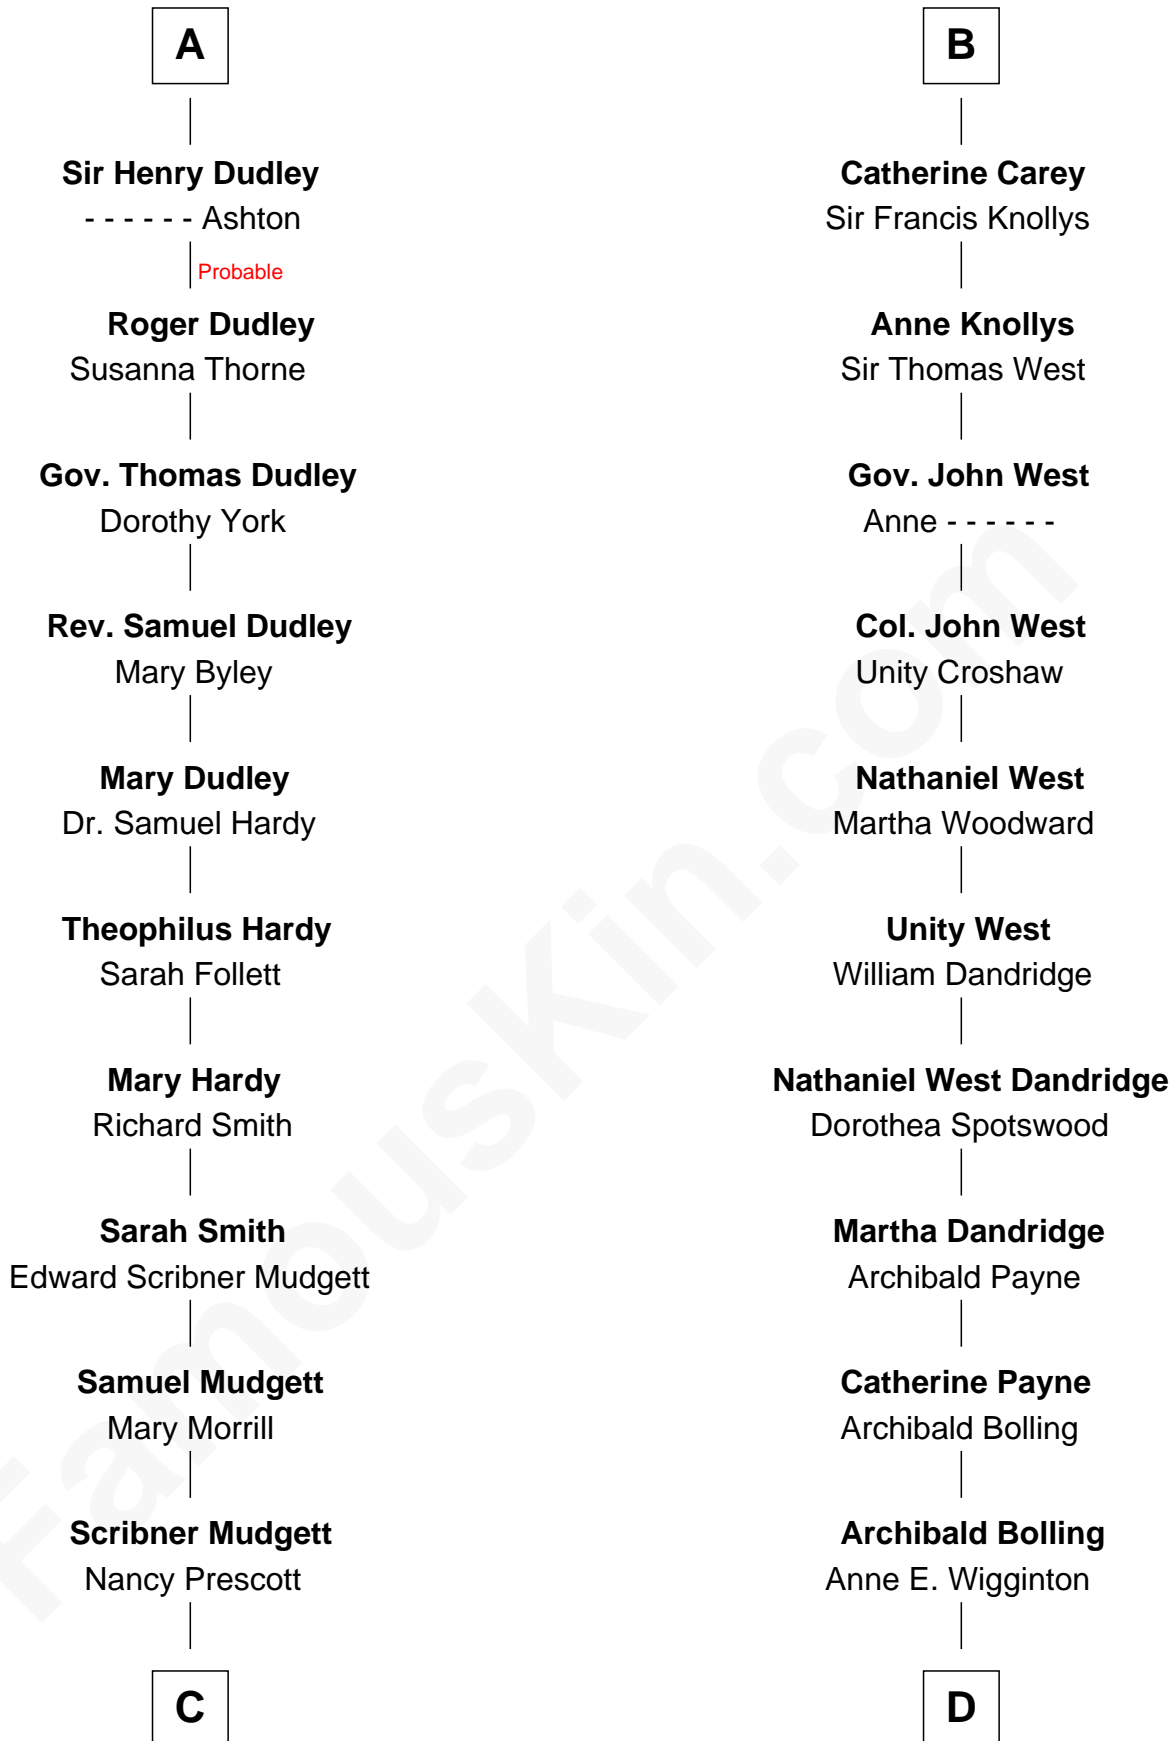

# FamousKin.com Relationship Chart of

**Dr. H. H. Holmes**

*Serial Killer aka "Devil in the White City"*

18th cousin of

**Edith (Bolling) Wilson**

*First Lady of President Woodrow Wilson*

**Sir William de Ros**  
Margery de Badlesmere

**Thomas de Ros**  
Beatrice de Stafford

**Margaret de Ros**  
Sir Reynold Grey

**Margaret Grey**  
Sir William Bonville

**William Bonville**  
Elizabeth Harington

**William Bonville**  
Katherine Neville

**Cecily Bonville**  
Thomas Grey

**Cecily Grey**  
Sir John Sutton

**A**

**Maud de Roos**  
John de Welles

**Anne de Welles**  
James Butler

**James Butler**  
Joan Beauchamp

**Sir Thomas Butler**  
Anne Hankeford

**Margaret Butler**  
Sir William Boleyn

**Thomas Boleyn**  
Elizabeth Howard

**Mary Boleyn**  
Sir William Carey

**B**

**C**

**Levi Horton Mudgett**

Theodate Page Price

**Dr. H. H. Holmes**