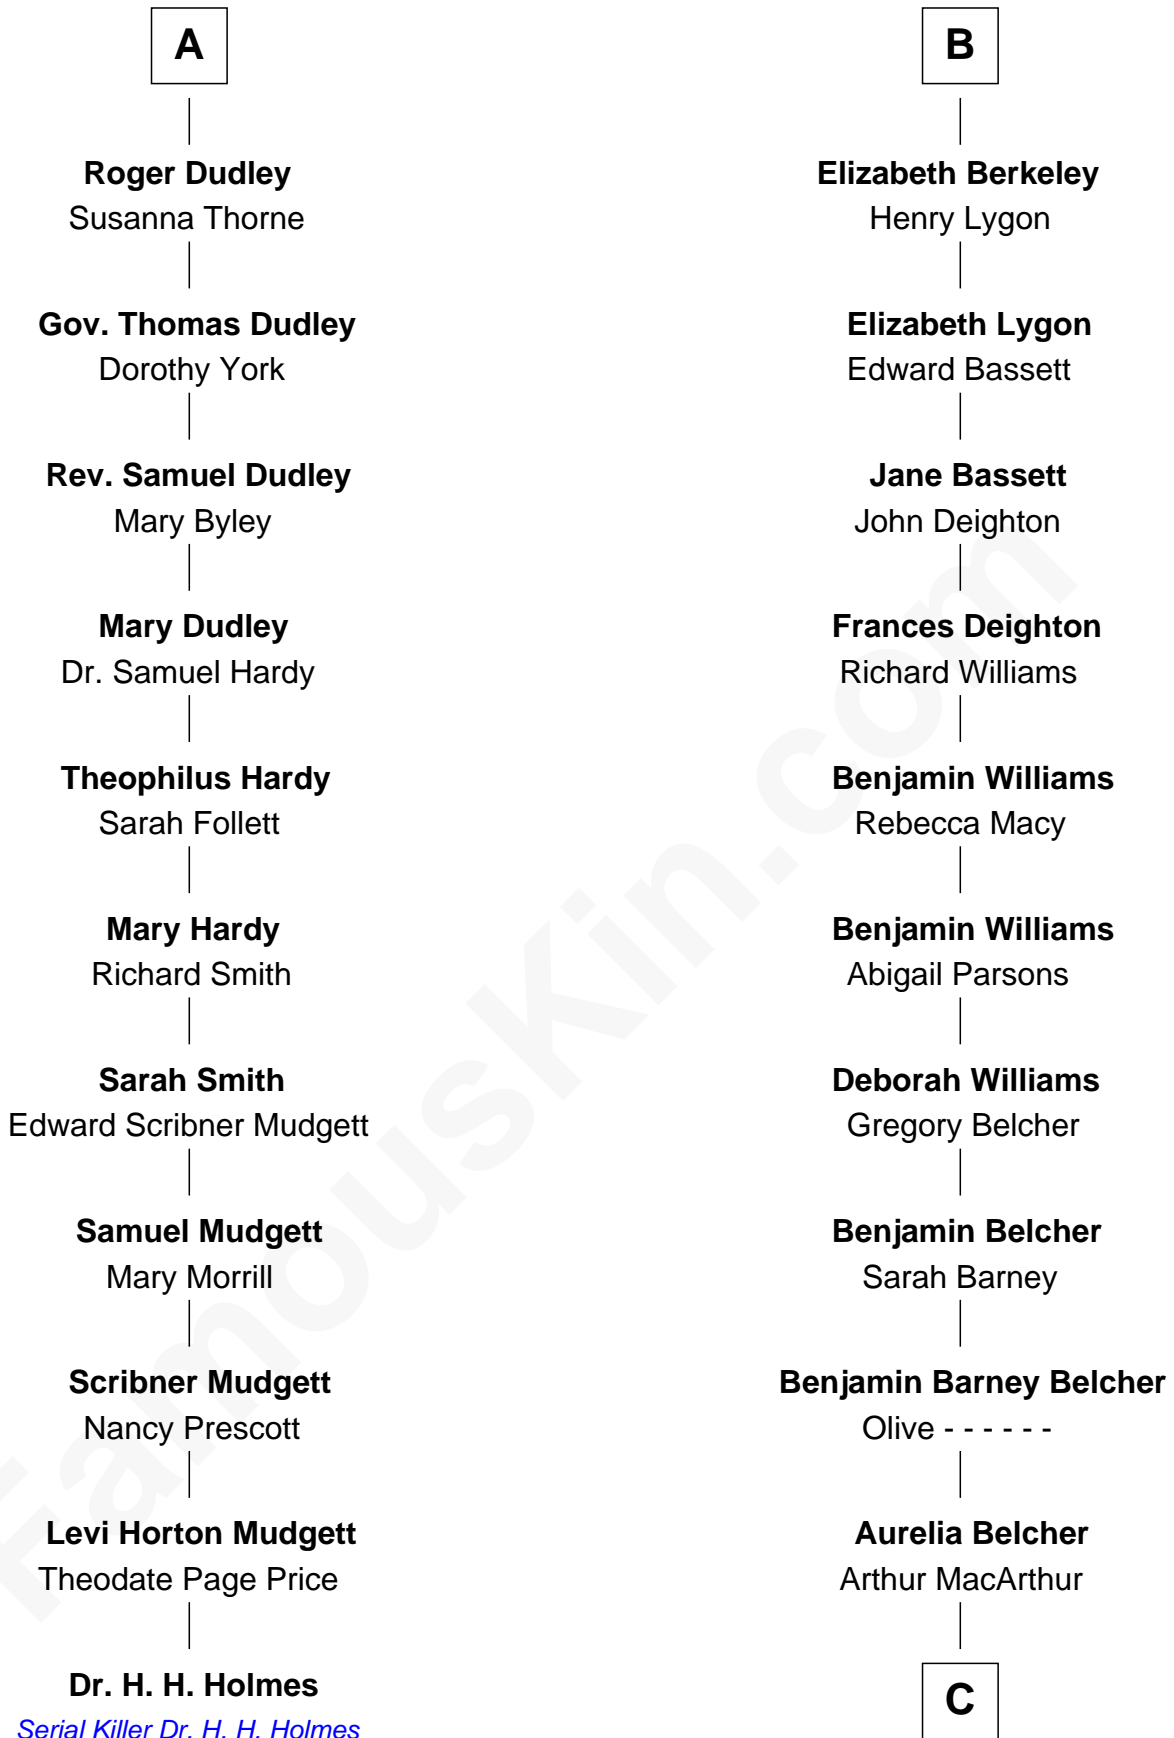

## Relationship Chart of

**Dr. H. H. Holmes**

*Serial Killer aka "Devil in the White City"*

17th cousin 1 time removed of

**General Douglas MacArthur**

*U.S. Army - World War II*

**Sir Maurice de Berkeley**

**A**

**Maurice de Berkeley**

Margaret -----

**Thomas Berkeley**

Catherine Botetourte

**Maurice Berkeley**

Johanna Denham

**Maurice Berkeley**

Ellen Montfort

**Sir William Berkeley**

Anne Stafford

**Richard Berkeley**

Elizabeth Conningsby

**Sir John Berkeley**

Isabel Dennis

**B**

**C**

**Gen. Arthur MacArthur**  
Mary Pinckney Hardy

**General Douglas MacArthur**  
*U.S. Army - World War II*

FamousKin.com