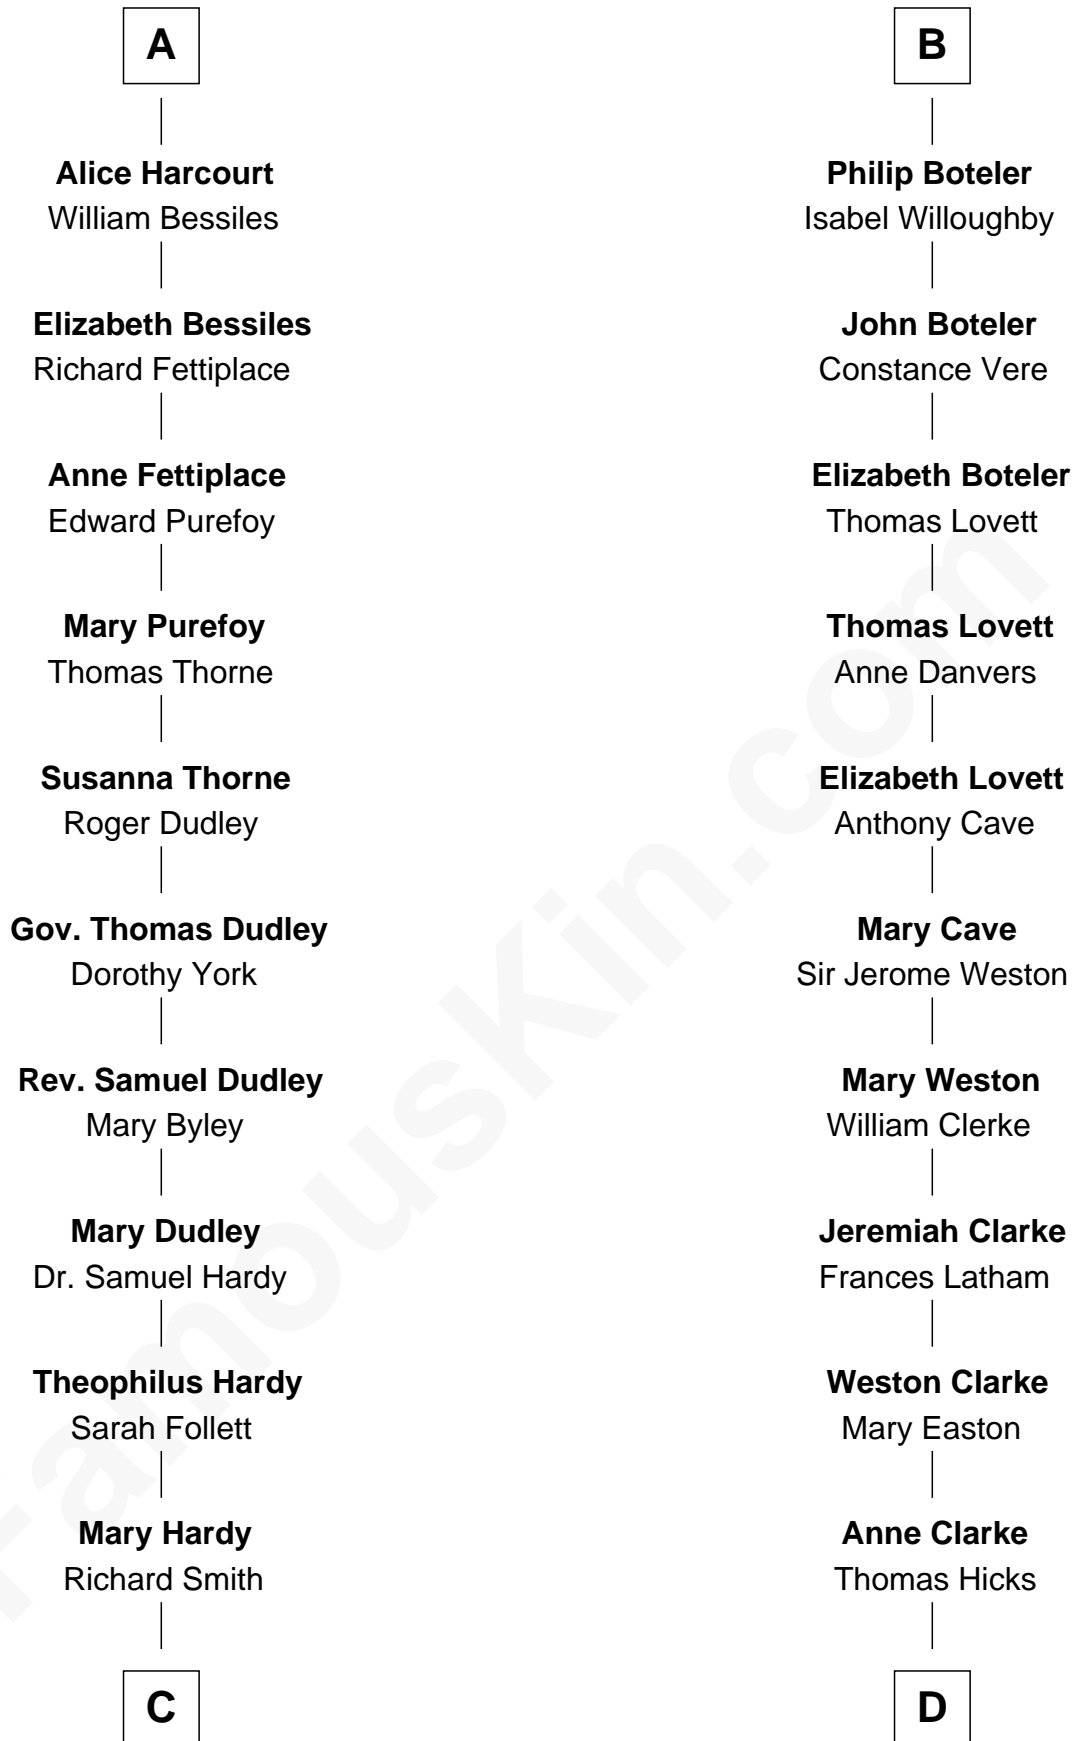

## Relationship Chart of

**Dr. H. H. Holmes**

*Serial Killer aka "Devil in the White City"*

21st cousin of

**Hetty Green**

*"The Witch of Wall Street"*

**Sir William de Hastings**

Margaret le Bigod

Ada of Huntingdon

**Sir Henry de Hastings**

Joan de Cantilupe

**Sir John de Hastings**

Isabel de Valence

**Elizabeth de Hastings**

Sir Roger de Grey

**Sir Reynold de Grey**

Eleanor le Strange

**Ida Grey**

John Cokayne

**Elizabeth Cokayne**

Sir Philip le Boteler

**B**

**C**

**Sarah Smith**  
Edward Scribner Mudgett

**Samuel Mudgett**  
Mary Morrill

**Scribner Mudgett**  
Nancy Prescott

**Levi Horton Mudgett**  
Theodate Page Price

**Dr. H. H. Holmes**  
*Serial Killer Dr. H. H. Holmes*

**D**

**Thomas Hicks**  
Judith Akin