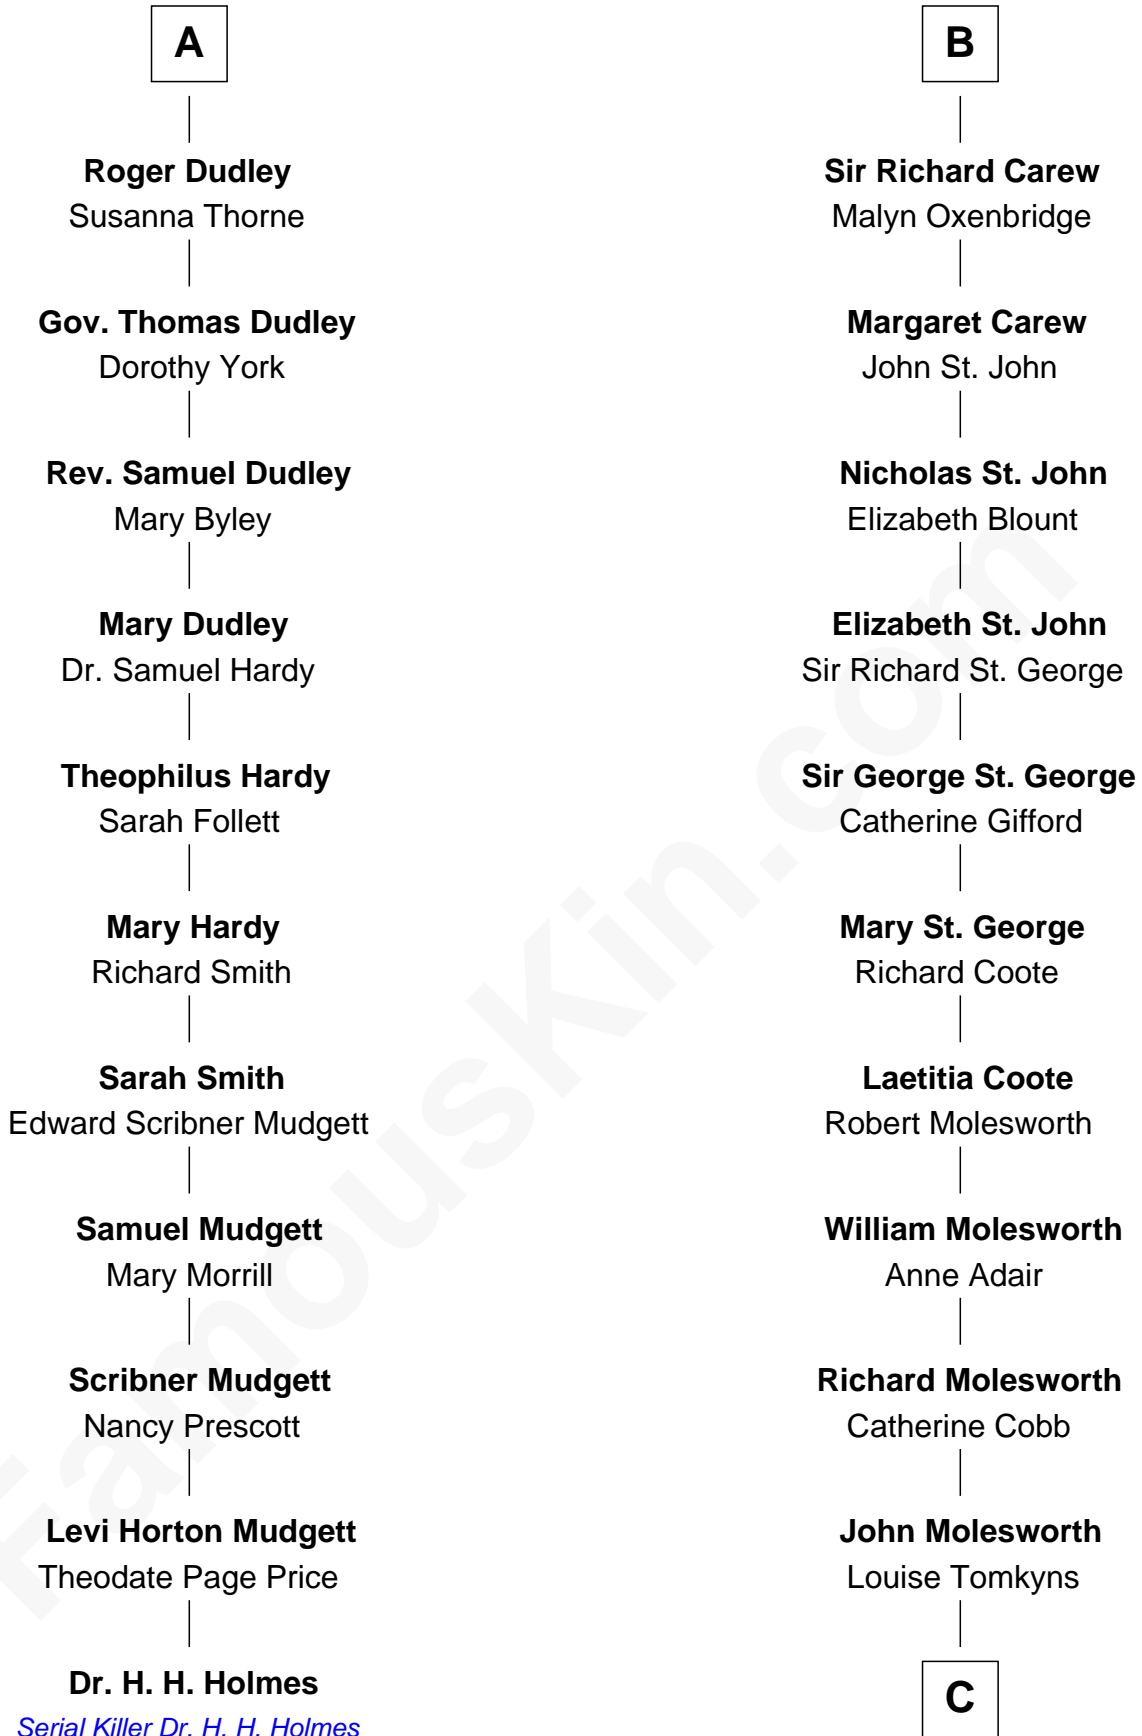

## Relationship Chart of

**Dr. H. H. Holmes**

*Serial Killer aka "Devil in the White City"*

17th cousin 2 times removed of

**Olivia De Havilland**

*Movie Actress*

**Sir Maurice de Berkeley**

Eve la Zouche

**Thomas de Berkeley**  
Katherine de Clyvedon

**Sir John Berkeley**  
Elizabeth Betteshorne

**Elizabeth Berkeley**  
Sir John Sutton

**Sir Edmund Sutton**  
Joyce Tiptoft

**Sir Edward Sutton**  
Cecily Willoughby

**Sir John Sutton**  
Cecily Grey

**Sir Henry Dudley**  
----- Ashton

Probable

**A**

**Isabel de Berkeley**  
Sir Robert de Clifford

**Sir Roger de Clifford**  
Maud de Beauchamp

**Katherine de Clifford**  
Sir Ralph de Greystoke

**Maud de Greystoke**  
Eudo de Welles

**Sir Lionel de Welles**  
Joan de Waterton

**Eleanor de Welles**  
Sir Thomas Hoo

**Eleanor Hoo**  
James Carew

**B**

**C**

**Margaret Letitia Molesworth**  
Charles Richard De Havilland