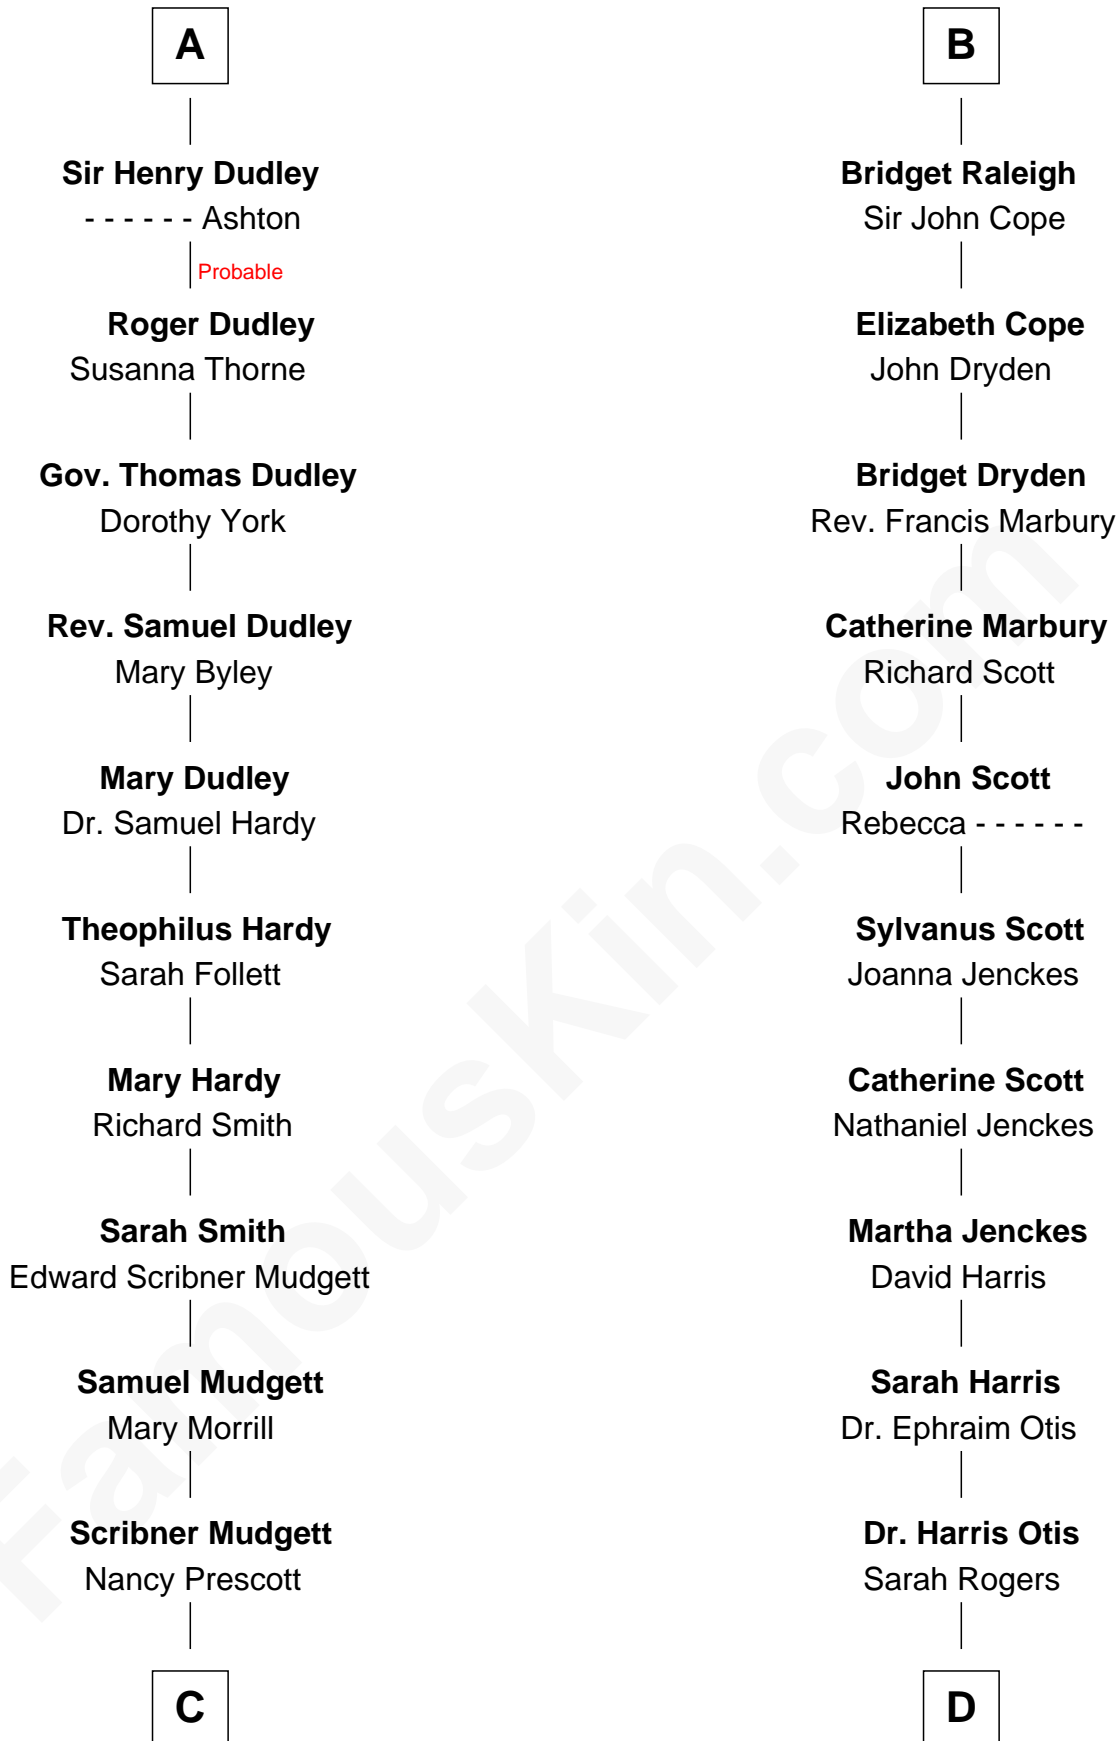

# FamousKin.com Relationship Chart of

**Dr. H. H. Holmes**

*Serial Killer aka "Devil in the White City"*

18th cousin 2 times removed of

**Willis Carrier**

*Inventor of Air Conditioning*

**Edmund Fitzalan**

Alice de Warenne

**Richard Fitzalan**  
Eleanor Plantagenet

**Alice Fitzalan**  
Sir Thomas de Holand

**Eleanor Holand**  
Edward Cherleton

**Joyce Cherleton**  
Sir John Tiptoft

**Joyce Tiptoft**  
Sir Edmund Sutton

**Sir Edward Sutton**  
Cecily Willoughby

**Sir John Sutton**  
Cecily Grey

**A**

**Mary Fitzalan**  
John le Strange

**Ankaret le Strange**  
Sir Richard Talbot

**Mary Talbot**  
Sir Thomas Greene

**Sir Thomas Greene**  
Phillippa Ferrers

**Elizabeth Greene**  
William Raleigh

**Sir Edward Raleigh**  
Margaret Verney

**Sir Edward Raleigh**  
Anne Chamberlayne

**B**

**C**

**Levi Horton Mudgett**

Theodate Page Price

**Dr. H. H. Holmes**

*Serial Killer Dr. H. H. Holmes*