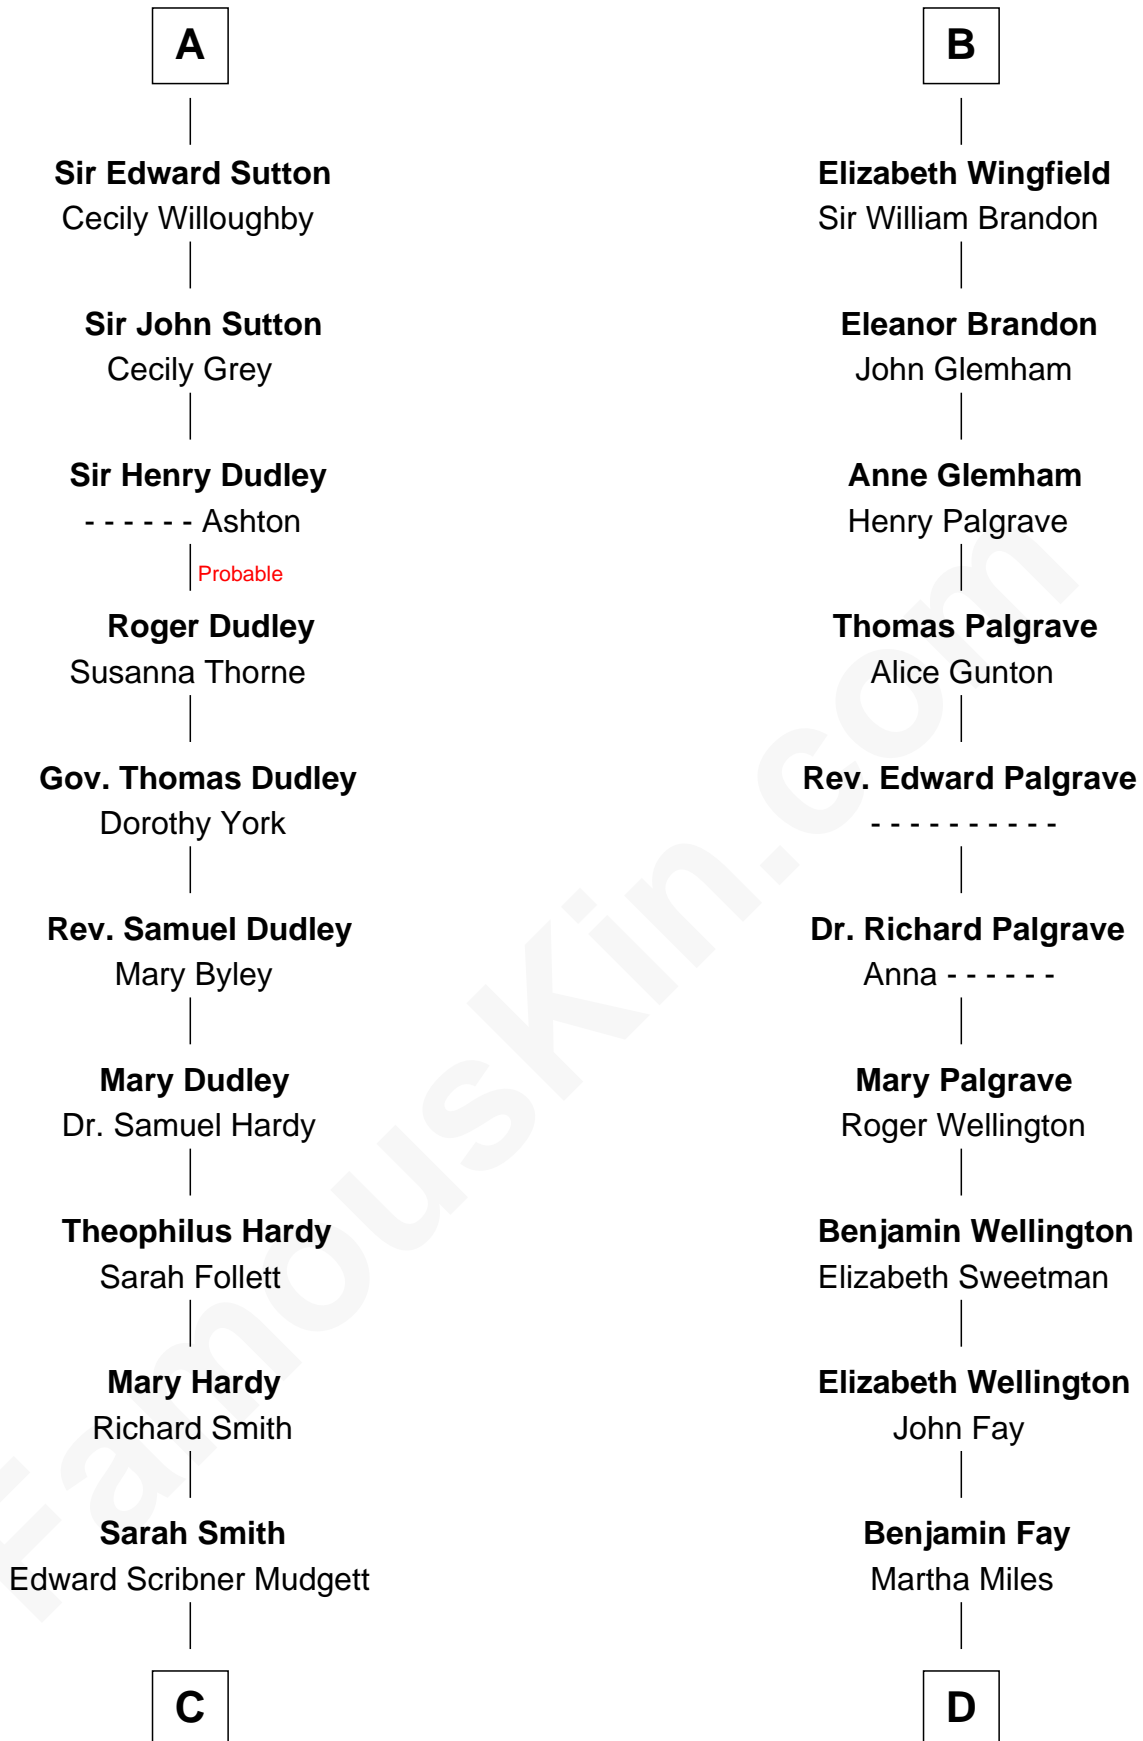

# FamousKin.com Relationship Chart of

**Dr. H. H. Holmes**

*Serial Killer aka "Devil in the White City"*

18th cousin 2 times removed of

**Eli Whitney**

*Inventor of the Cotton Gin*

**William de Braiose**

Eva Marshal

**Eve de Braiose**  
Sir William de Cantilupe

**Milicent de Cantilupe**  
Eudo la Zouche

**Eve la Zouche**  
Sir Maurice de Berkeley

**Thomas de Berkeley**  
Katherine de Clyvedon

**Sir John Berkeley**  
Elizabeth Betteshorne

**Elizabeth Berkeley**  
Sir John Sutton

**Sir Edmund Sutton**  
Joyce Tiptoft

**A**

**Eleanor de Braiose**  
Sir Humphrey de Bohun

**Humphrey de Bohun**  
Maud de Fiennes

**Humphrey de Bohun**  
Elizabeth Plantagenet

**Sir William de Bohun**  
Elizabeth de Badlesmere

**Elizabeth de Bohun**  
Sir Richard Fitzalan

**Elizabeth Fitzalan**  
Sir Robert Goushill

**Elizabeth Goushill**  
Sir Robert Wingfield

**B**

**C**

**Samuel Mudgett**