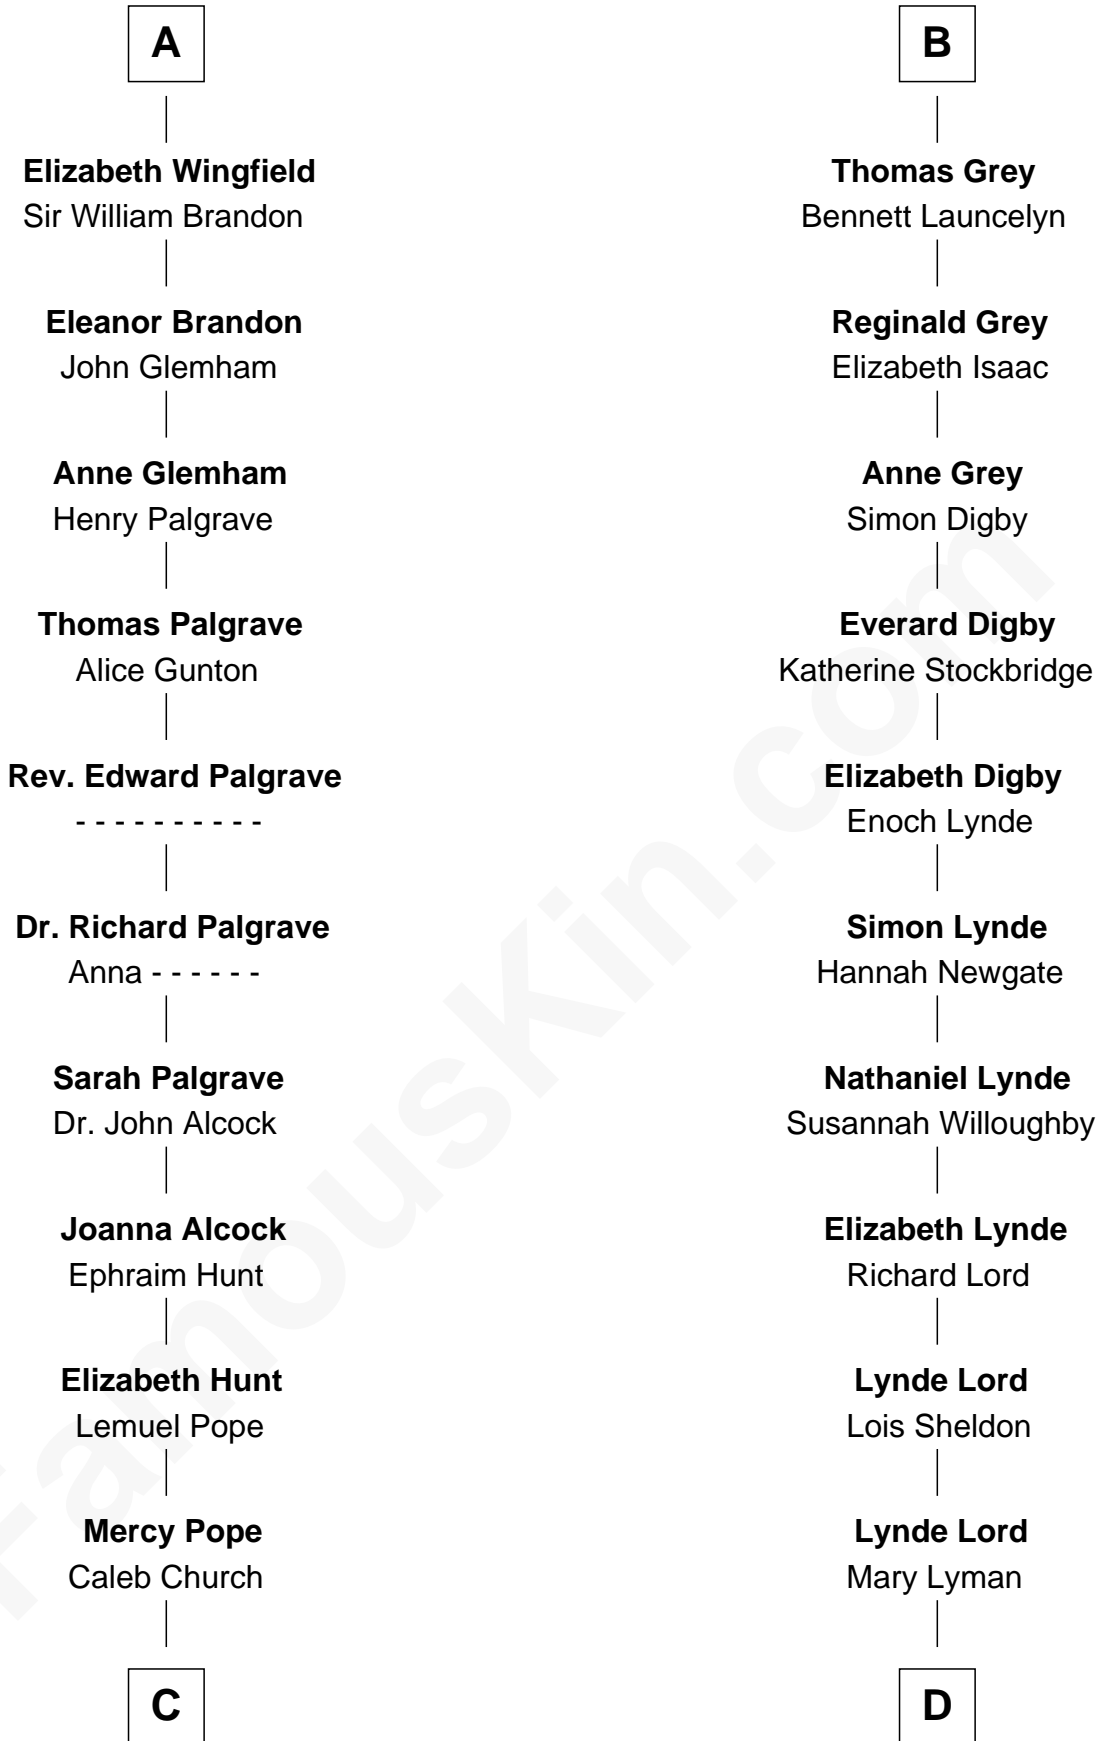

**FamousKin.com**  
**Relationship Chart of**  
**Franklin D. Roosevelt**  
*32nd U.S. President*

**19th cousin 2 times removed of**  
**J.P. Morgan**  
*American Banker and Art Collector*

**Sir Humphrey de Bohun**  
Maud of Eu

**Sir Humphrey de Bohun**  
Eleanor de Braiose

**Humphrey de Bohun**  
Maud de Fiennes

**Humphrey de Bohun**  
Elizabeth Plantagenet

**Sir William de Bohun**  
Elizabeth de Badlesmere

**Elizabeth de Bohun**  
Sir Richard Fitzalan

**Elizabeth Fitzalan**  
Sir Robert Goushill

**Elizabeth Goushill**  
Sir Robert Wingfield

**A**

**Eleanor de Bohun**  
Sir John de Verdun

**Maud de Verdun**  
Sir John de Grey

**Sir Roger de Grey**  
Elizabeth de Hastings

**Sir Reynold de Grey**  
Eleanor le Strange

**Sir Reynold Grey**  
Joan Astley

**John Grey**  
Elizabeth - - - - -

**Reginald Grey**  
Beatrice - - - - -

**B**

**C**

**Joseph Church**

Deborah Perry