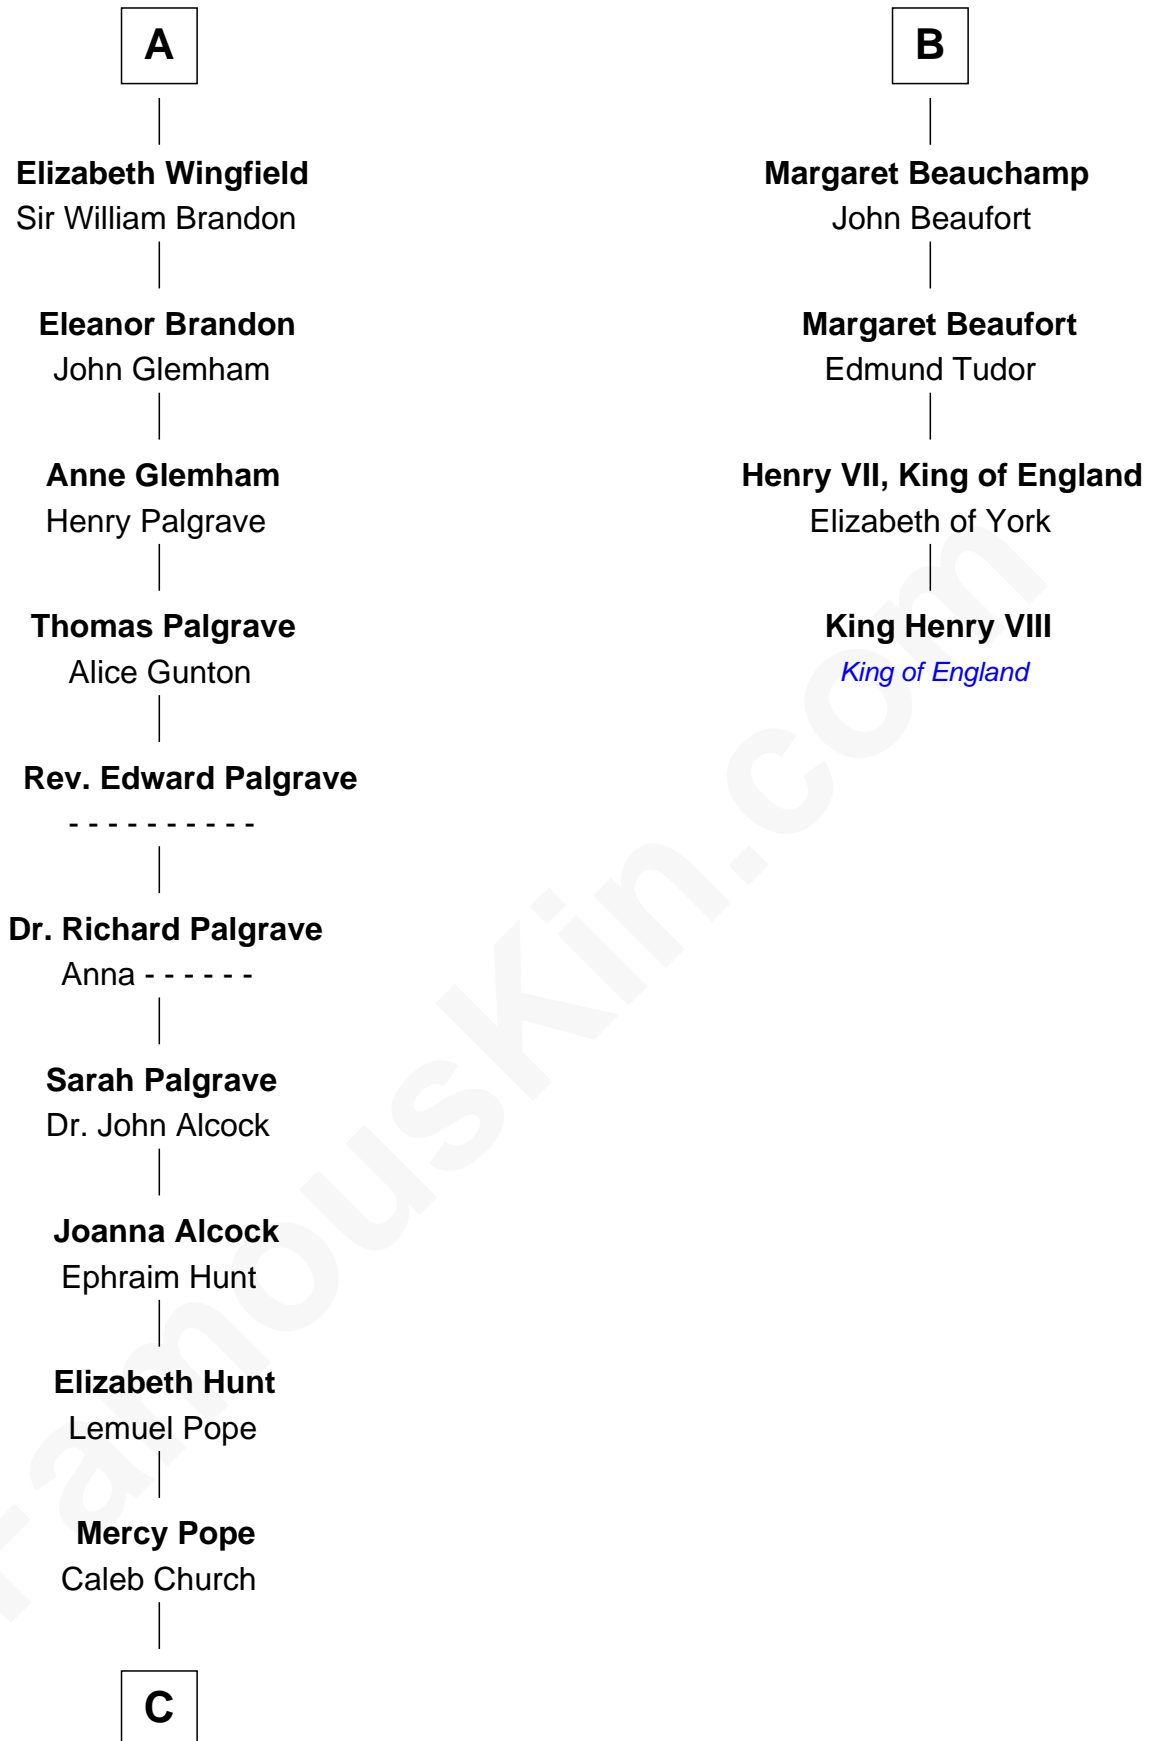

**FamousKin.com**  
**Relationship Chart of**  
**Franklin D. Roosevelt**  
*32nd U.S. President*

10th cousin 11 times removed of  
**King Henry VIII**  
*King of England*

**Sir Humphrey de Bohun**  
Maud of Eu

**Sir Humphrey de Bohun**  
Eleanor de Braiose

**Humphrey de Bohun**  
Maud de Fiennes

**Humphrey de Bohun**  
Elizabeth Plantagenet

**Sir William de Bohun**  
Elizabeth de Badlesmere

**Elizabeth de Bohun**  
Sir Richard Fitzalan

**Elizabeth Fitzalan**  
Sir Robert Goushill

**Elizabeth Goushill**  
Sir Robert Wingfield

**A**

**Alice de Bohun**  
Roger de Tony

**Alice de Tony**  
Sir Walter de Beauchamp

**Roger de Beauchamp**  
-----

**Sir Roger de Beauchamp**  
Sibyl de Pateshulle

**Sir Roger de Beauchamp**  
Joan de Clopton

**Sir Roger Beauchamp**  
Mary -----

**Sir John Beauchamp**  
Edith Stourton

**B**

**C**

Joseph Church

Deborah Perry