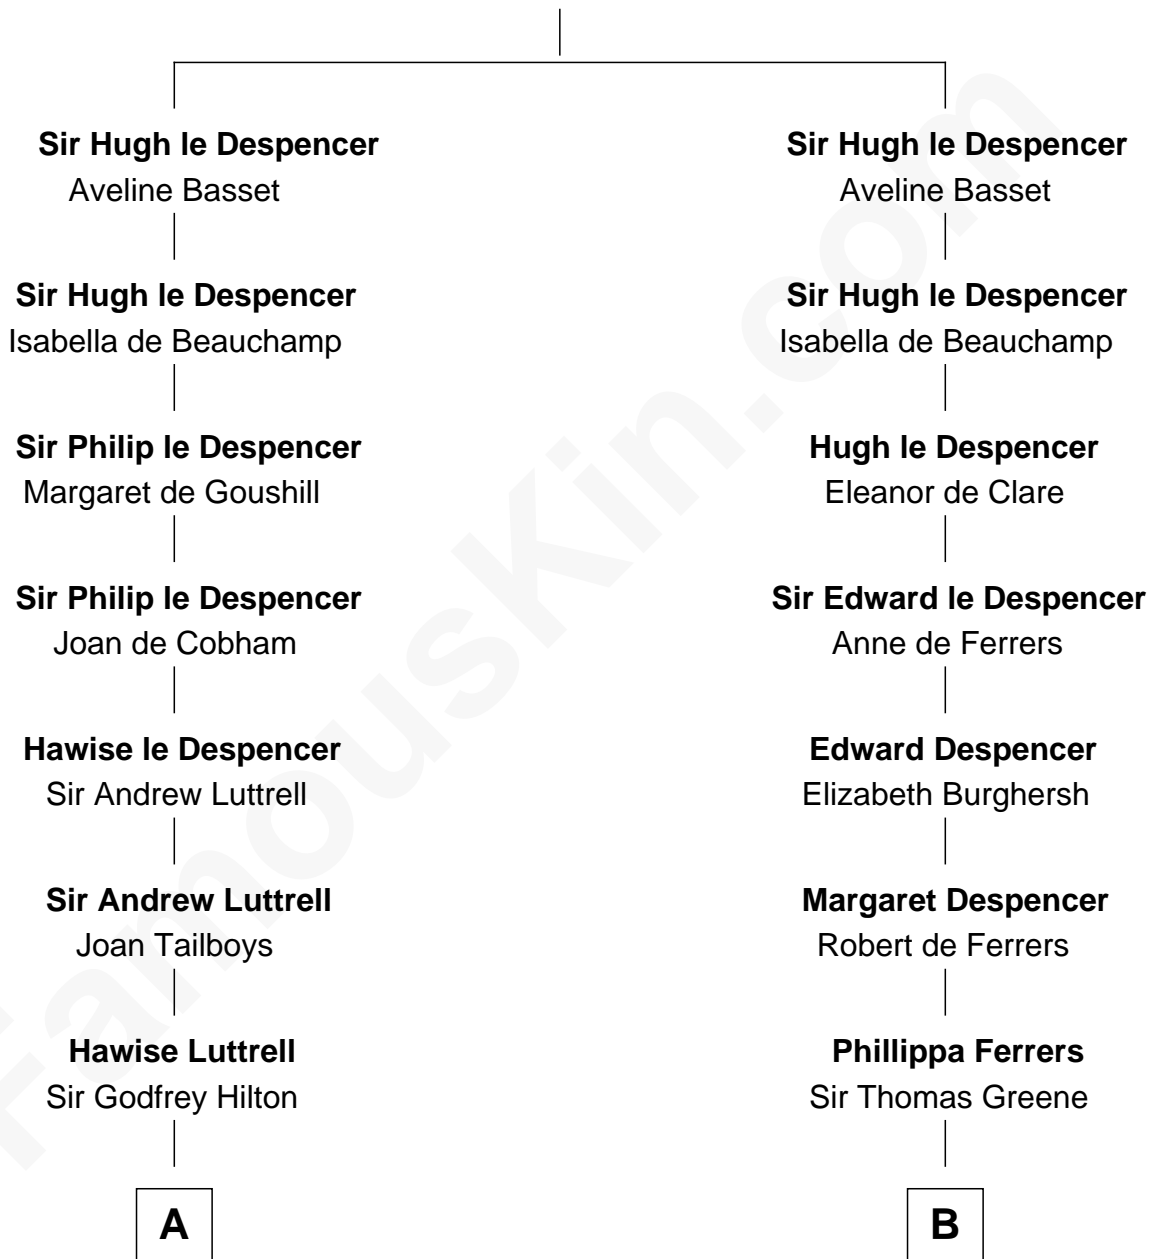

**FamousKin.com**  
**Relationship Chart of**  
**Franklin D. Roosevelt**  
*32nd U.S. President*

20th cousin 1 time removed of

**J. A. Folger**  
*Founder of Folger Coffee Company*

**Sir Hugh le Despencer**

-----

**C**

**Edward Hutchinson Robbins**

Elizabeth Murray

**Anne Jean Robbins**

Judge Joseph Lyman

**Catharine Robbins Lyman**

Warren Delano

**Sara Delano**

James Roosevelt

**Franklin D. Roosevelt**

*32nd U.S. President*

**D**

**Peleg Slocum**

Elizabeth Brown

**Rebecca Slocum**

George Folger

**Samuel Brown Folger**

Nancy F. Hiller

**J. A. Folger**

*Founder of Folger Coffee Co.*