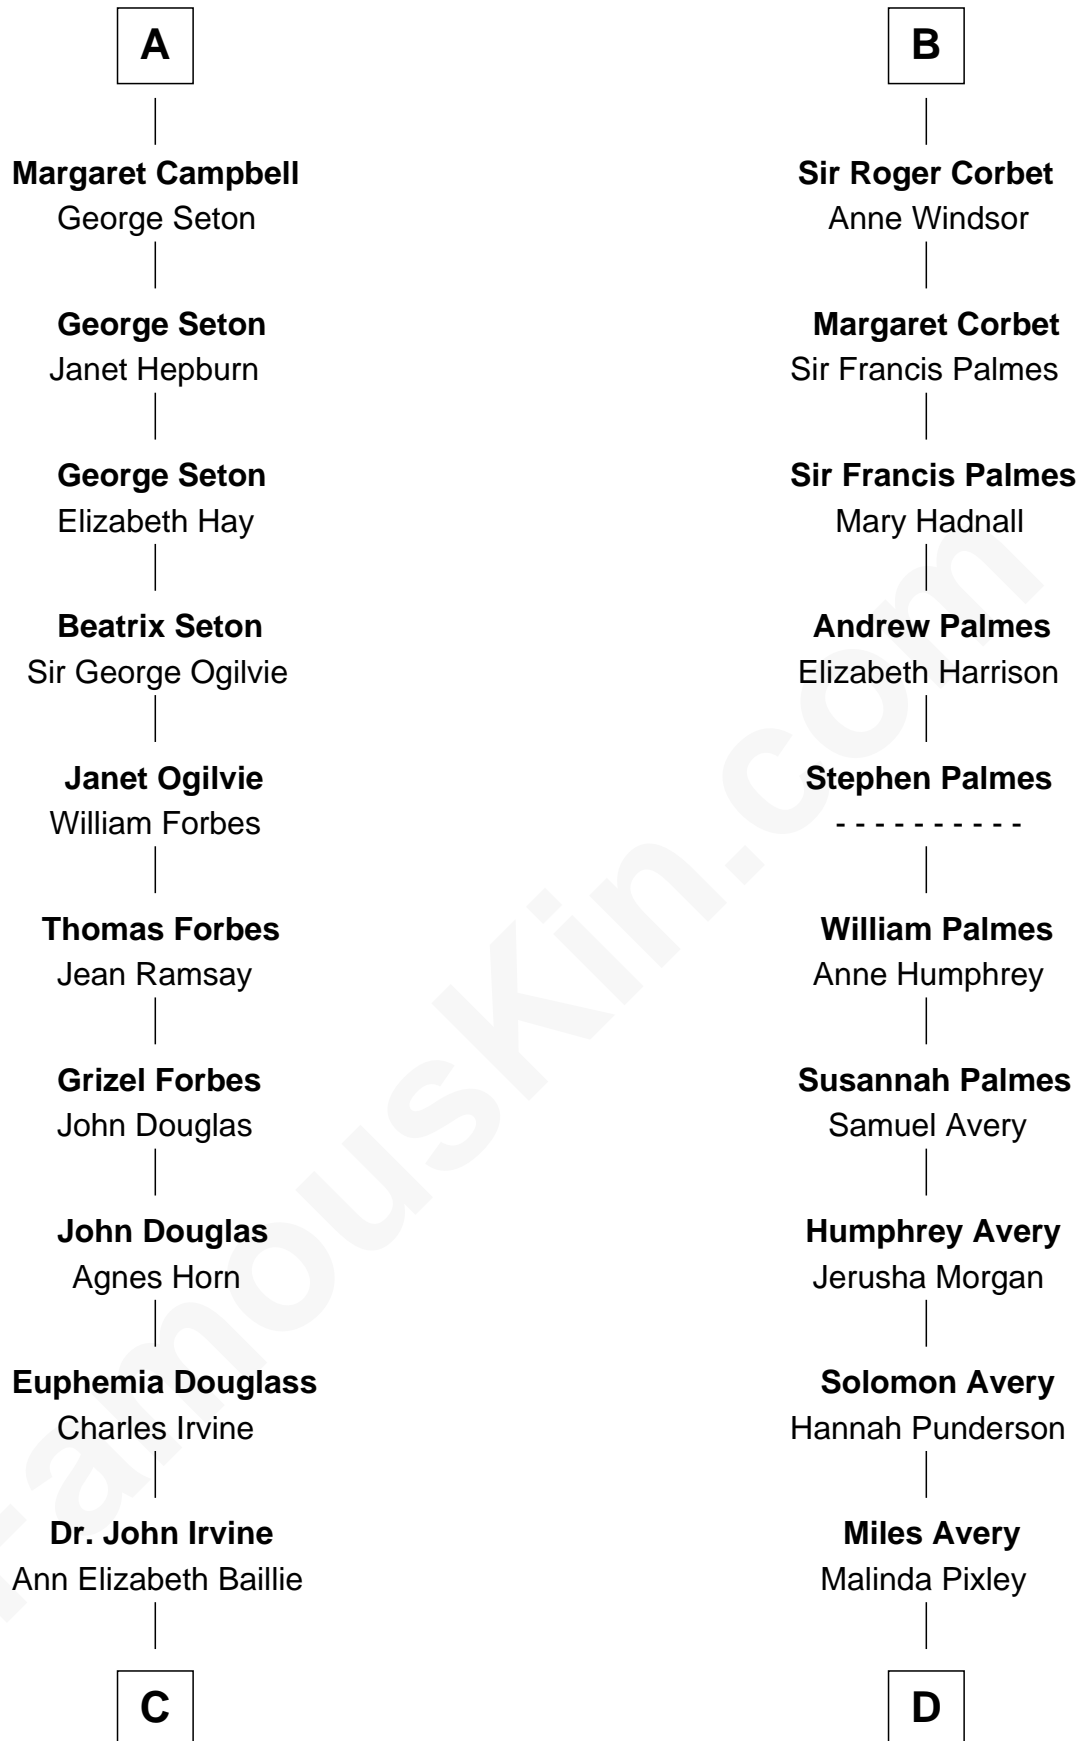

### John D. Rockefeller

*Founder of the Standard Oil Company*

**Sir Richard de Burgh**

Margaret - - - - -

**Elizabeth de Burgh**  
Robert I, King of Scotland

**Matilda Bruce**  
Thomas Isaac

**Joan Isaac**  
John de Ergadia

**James Butler**  
Anne de Welles

**James Butler**  
Joan Beauchamp

**Elizabeth Butler**  
John Talbot

**Ann Talbot**  
Sir Henry Vernon

**Elizabeth Vernon**  
Sir Robert Corbet

**B**

**C**

**Anne Irvine**  
James Bulloch

**James Stephens Bulloch**  
Martha Stewart

**Martha Bulloch**  
Theodore Roosevelt

**Elliott Roosevelt**  
Anna Rebecca Hall

**Eleanor Roosevelt**  
*First Lady of Franklin Roosevelt*

**D**

**Lucy Avery**  
Godfrey Lewis Rockefeller