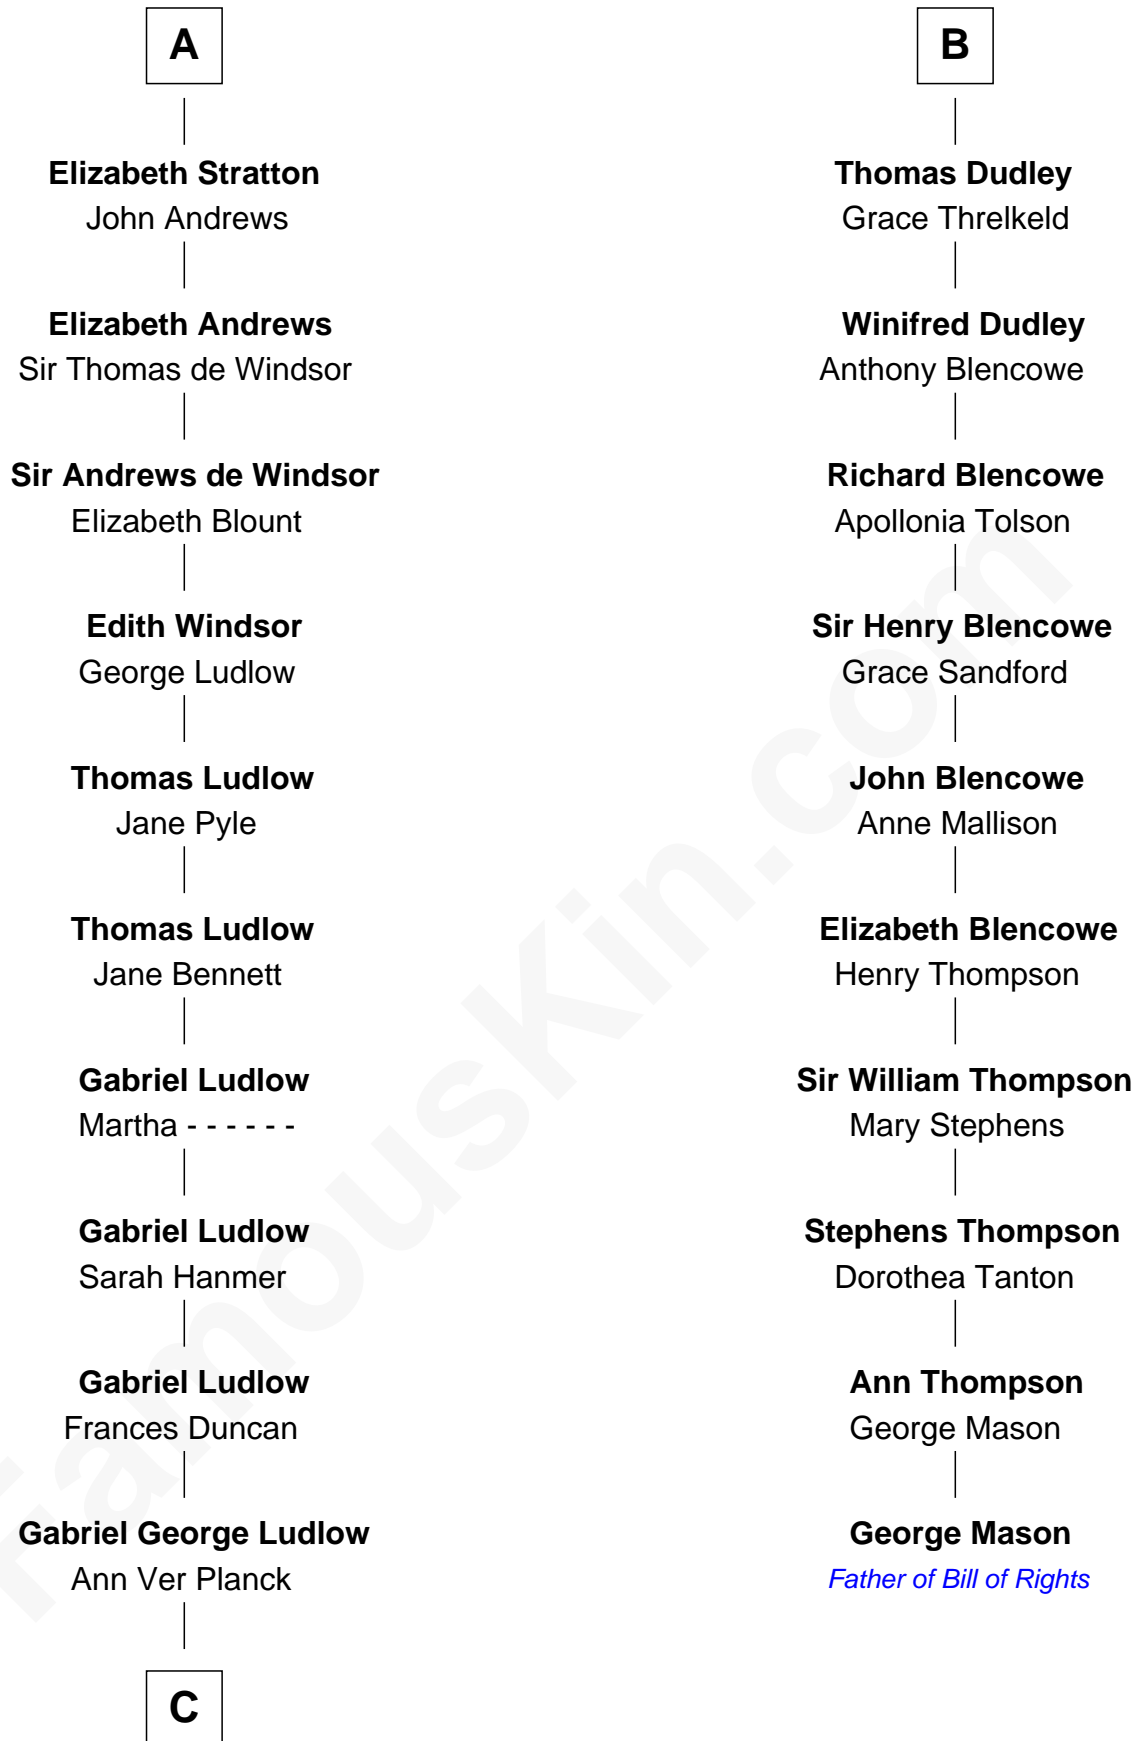

### George Mason

*Father of the U.S. Bill of Rights*

**William de Braiose**

Eva Marshal

**Eleanor de Braiose**  
Sir Humphrey de Bohun

**Humphrey de Bohun**  
Maud de Fiennes

**Humphrey de Bohun**  
Elizabeth Plantagenet

**Margaret de Bohun**  
Sir Hugh de Courtnay

**Elizabeth de Courtnay**  
Sir Andrew Luttrell

**Sir Hugh Luttrell**  
Catherine de Beaumont

**Elizabeth Luttrell**  
John Stratton

**A**

**Eve de Braiose**

Sir William de Cantilupe

**Milicent de Cantilupe**  
Eudo la Zouche

**Eve la Zouche**

Sir Maurice de Berkeley

**Thomas de Berkeley**  
Katherine de Clyvedon

**Sir John Berkeley**  
Elizabeth Betteshorne

**Elizabeth Berkeley**  
Sir John Sutton

**Sir Edmund Sutton**  
Matilda Clifford

**B**

**C**

—  
**Gabriel Ver Planck Ludlow**

Elizabeth A. Hunter

—  
**Dr. Edward Hunter Ludlow**

Elizabeth Livingston

—  
**Mary Livingston Ludlow**