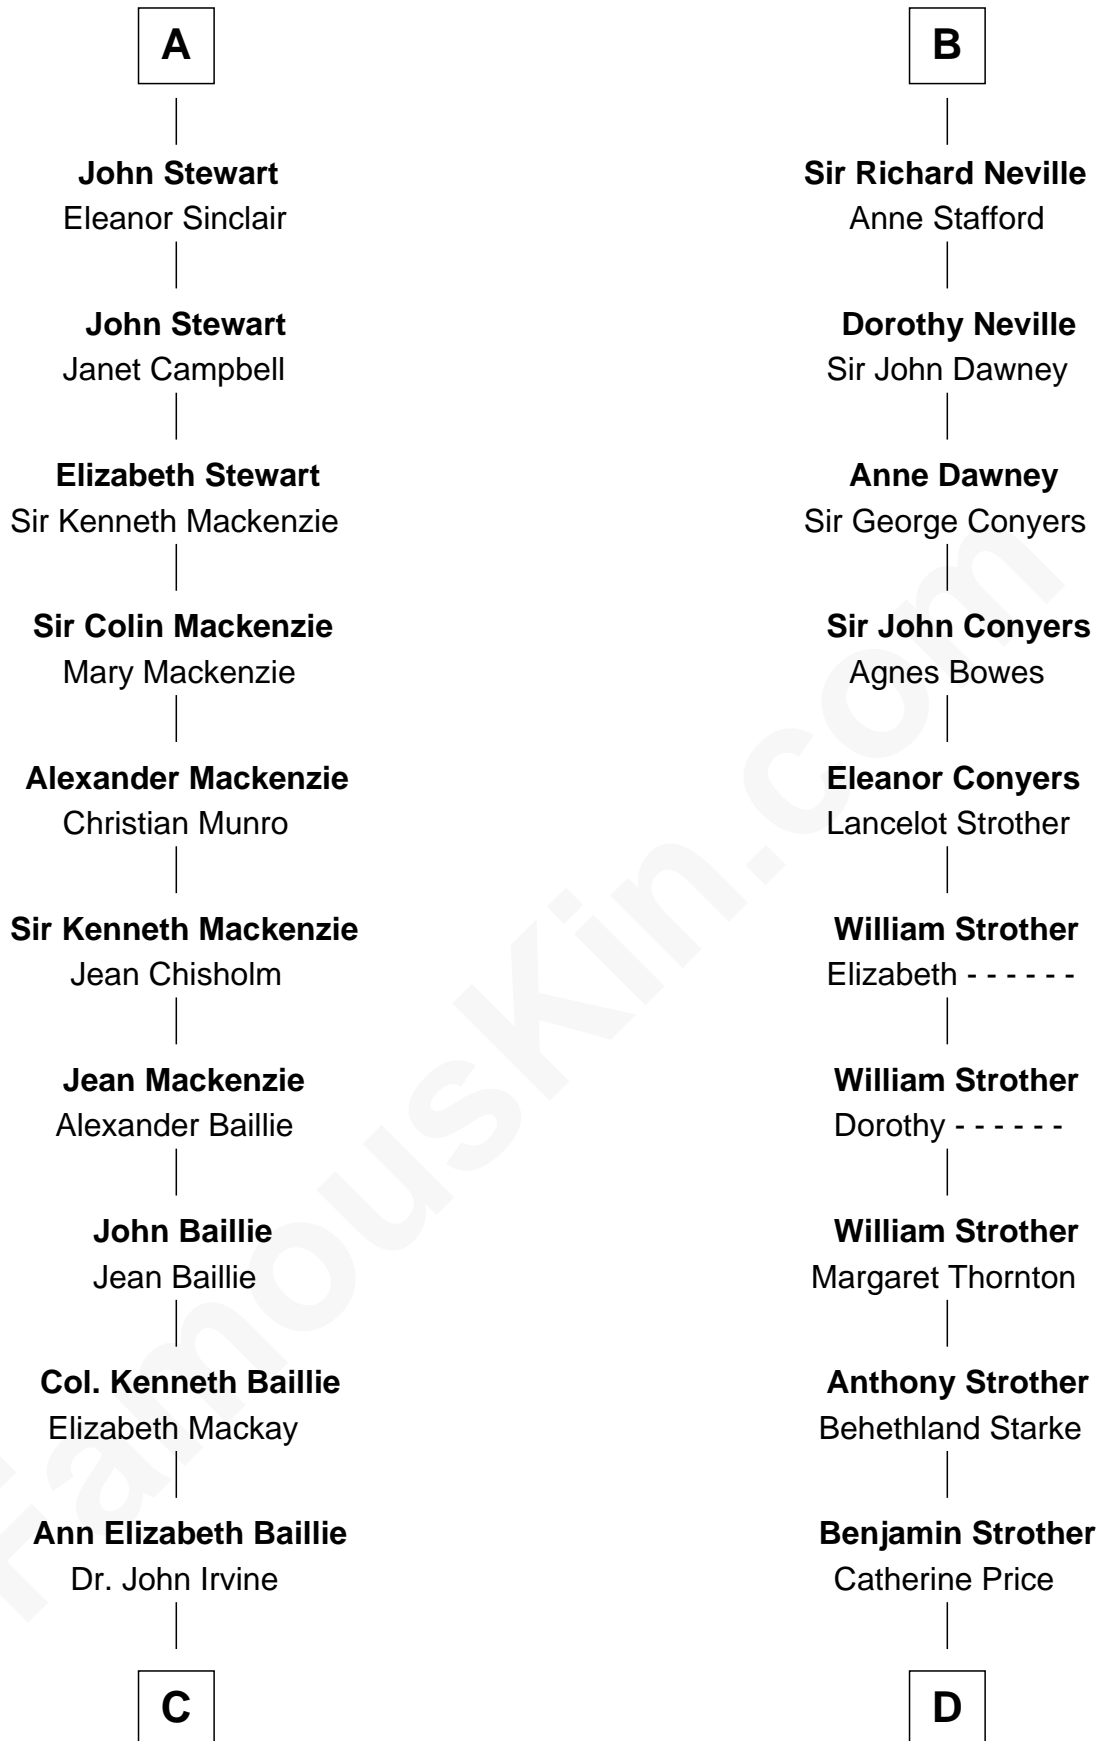

### Eleanor Roosevelt

*First Lady of President Franklin D. Roosevelt*

21st cousin of

**Randolph Scott**  
*Movie Actor*

**Alan la Zouche**  
Ellen de Quincy

**Sir Roger la Zouche**  
Ela Longespee

**Sir Alan la Zouche**  
Eleanor de Segrave

**Margery la Zouche**  
Robert FitzRoger

**Euphemia de Clavering**  
Sir Ranulph de Neville

**Sir Ralph de Neville**  
Alice de Audley

**Sir John de Neville**  
Maude de Percy

**Sir Ralph Neville**  
Joan Beaufort

**George Neville**  
Elizabeth Beauchamp

**Sir Henry Neville**  
Joan Bouchier

**B**

**C**

**Anne Irvine**  
James Bulloch

**James Stephens Bulloch**  
Martha Stewart

**Martha Bulloch**  
Theodore Roosevelt

**Elliott Roosevelt**  
Anna Rebecca Hall

**Eleanor Roosevelt**  
*First Lady of Franklin Roosevelt*

**D**

**Catherine Price Strother**  
Joseph Minor Crane

**John William Crane**  
Margaret Ann Sadler

**Joseph Minor Crane**  
Lavinia Lionberger