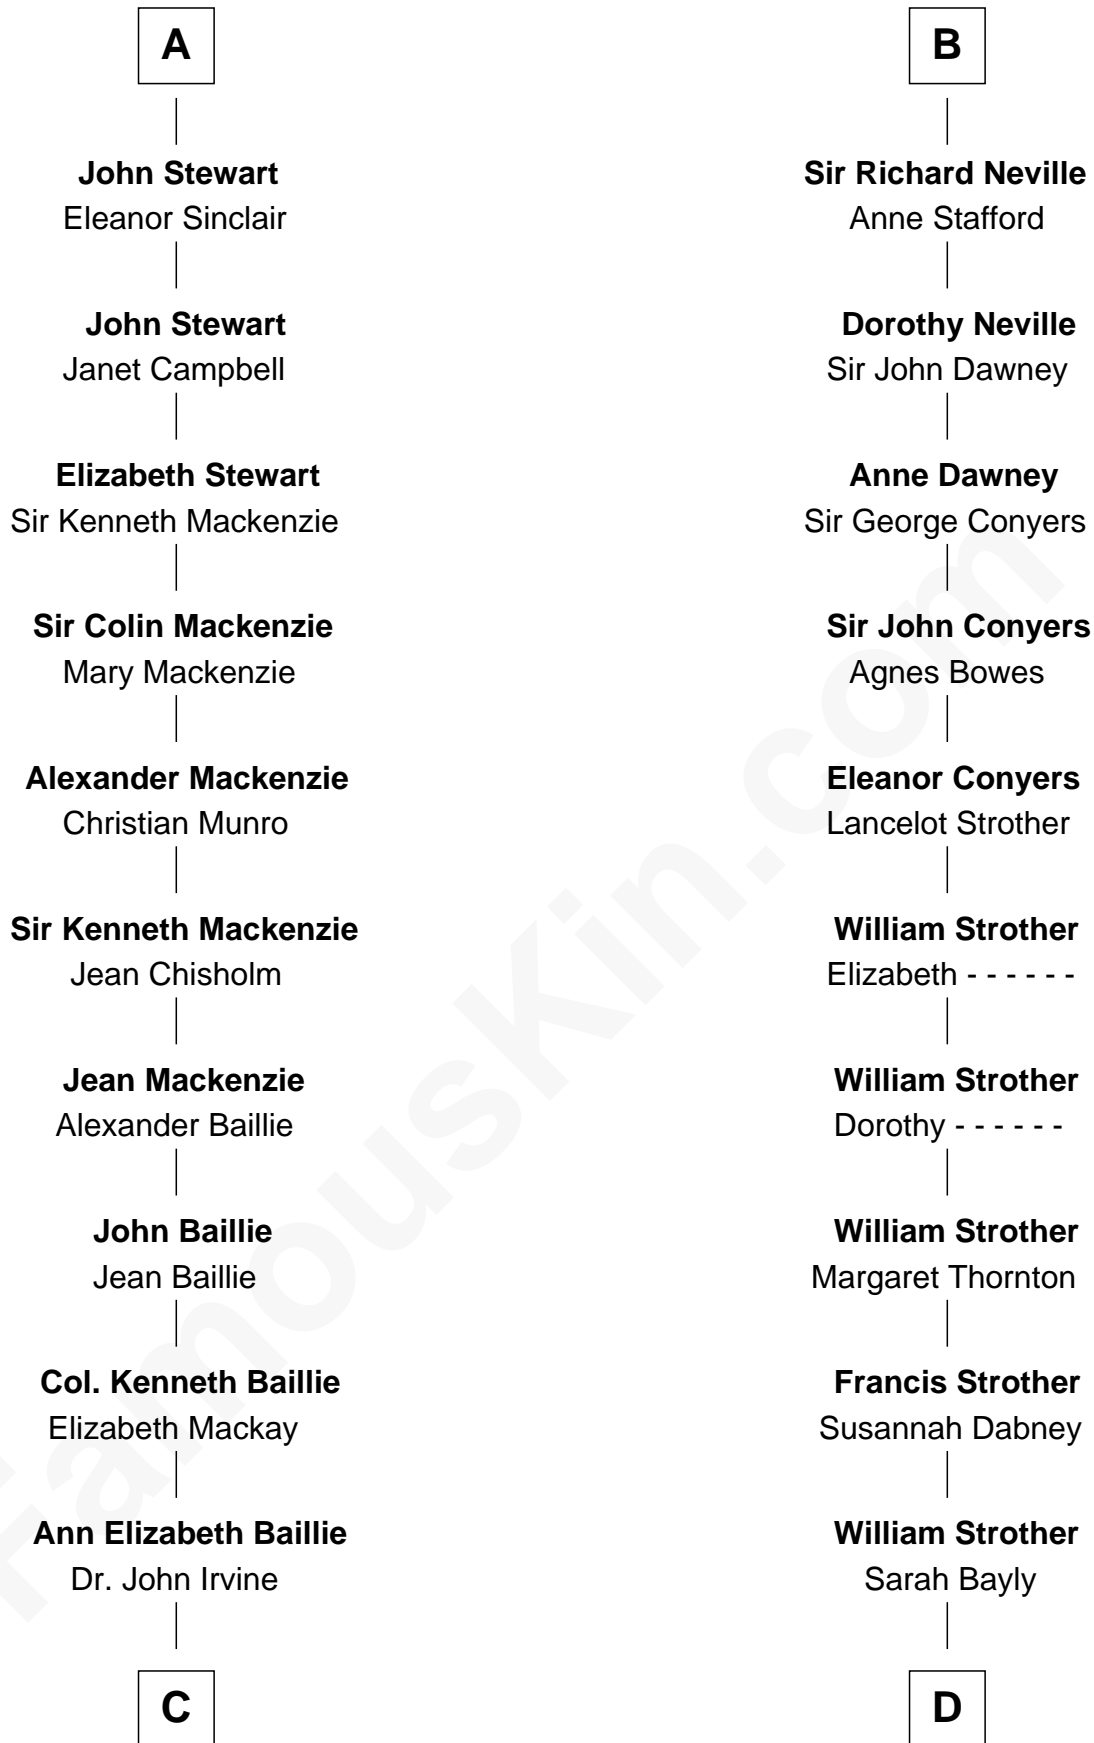

### Eleanor Roosevelt

*First Lady of President Franklin D. Roosevelt*

18th cousin 3 times removed of

**Zachary Taylor**  
*12th U.S. President*

**Alan la Zouche**  
Ellen de Quincy

**Sir Roger la Zouche**  
Ela Longespee

**Sir Alan la Zouche**  
Eleanor de Segrave

**Maude la Zouche**  
Sir Robert de Holland

**Thomas Holand**  
Joan Plantagenet

**Sir Thomas de Holand**  
Alice Fitzalan

**Margaret de Holand**  
Sir John Beaufort

**Joan Beaufort**  
Sir James Stewart

**A**

**Margery la Zouche**  
Robert FitzRoger

**Euphemia de Clavering**  
Sir Ranulph de Neville

**Sir Ralph de Neville**  
Alice de Audley

**Sir John de Neville**  
Maude de Percy

**Sir Ralph Neville**  
Joan Beaufort

**George Neville**  
Elizabeth Beauchamp

**Sir Henry Neville**  
Joan Bouchier

**B**

**C**

**Anne Irvine**  
James Bulloch

**James Stephens Bulloch**  
Martha Stewart

**Martha Bulloch**  
Theodore Roosevelt