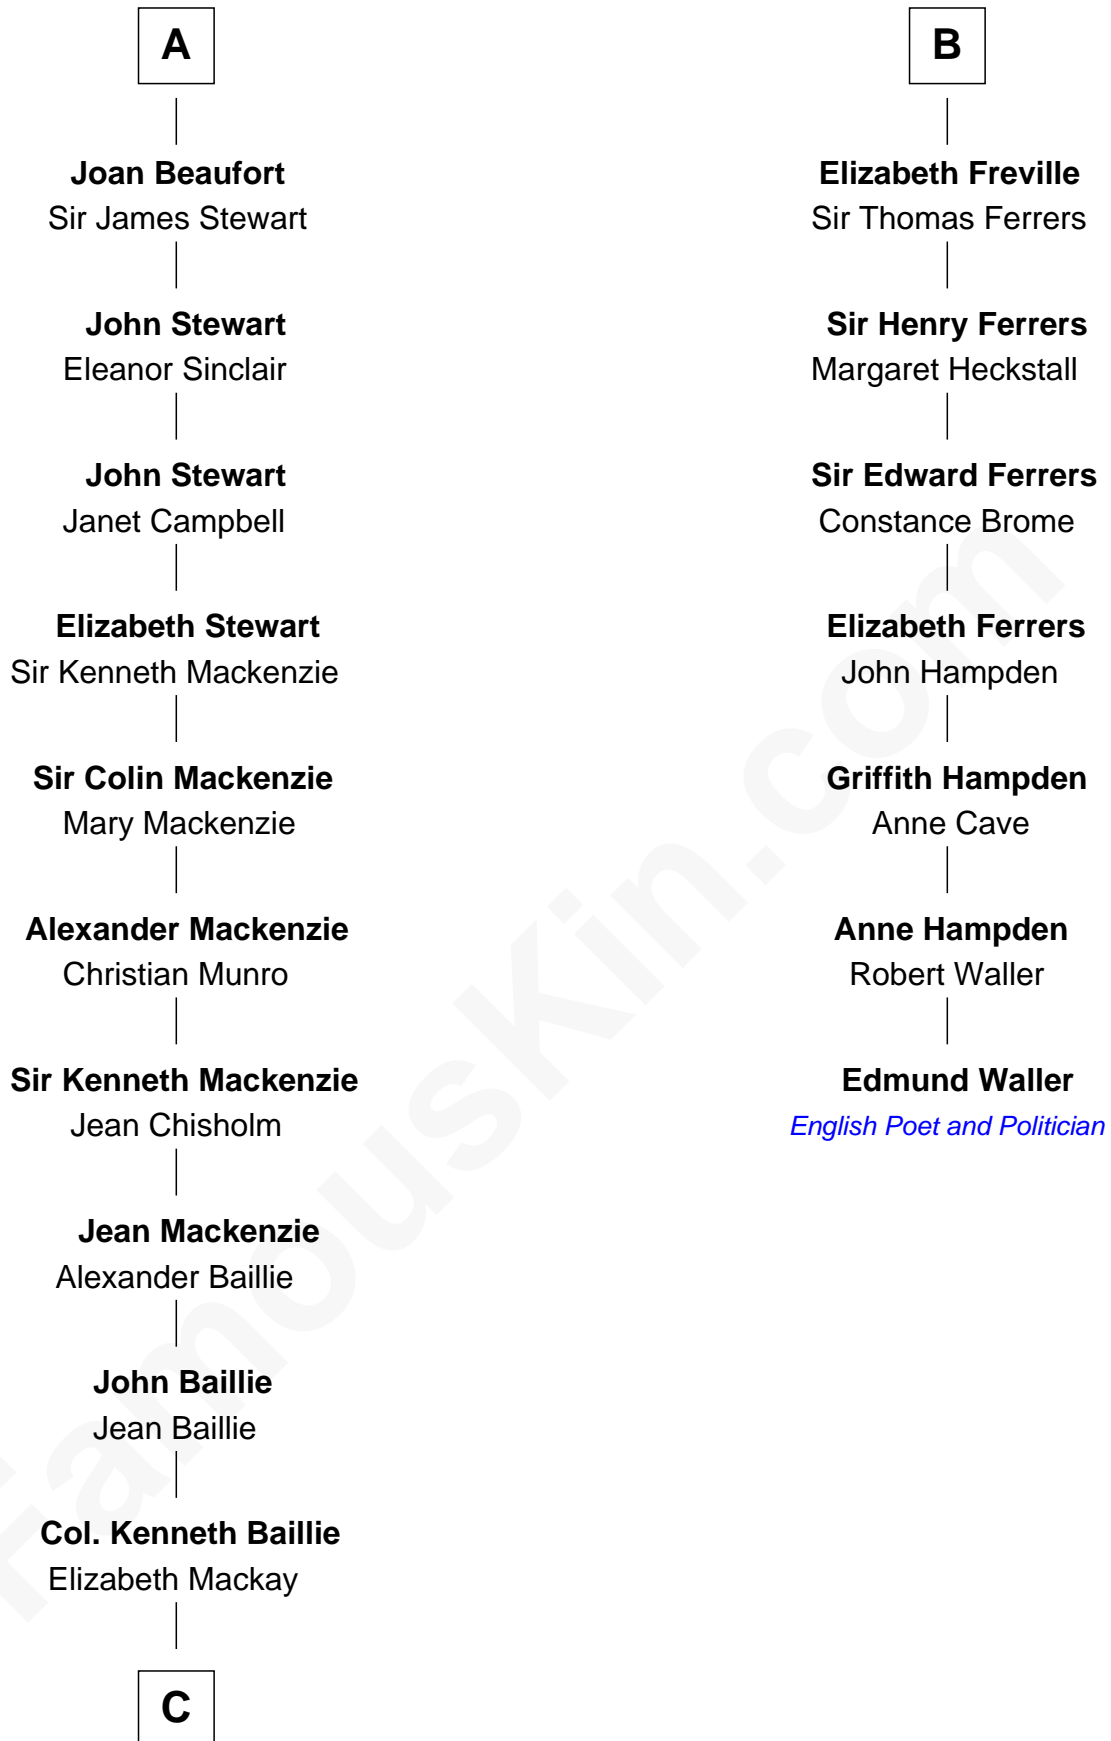

**Maud FitzThomas**  
 John de Botetourte

**Maude la Zouche**  
 Sir Robert de Holland

**Thomas de Botetourte**  
 Joan de Somery

**Thomas Holand**  
 Joan Plantagenet

**John de Botetourte**  
 Joyce la Zouche de Mortimer

**Sir Thomas de Holand**  
 Alice Fitzalan

**Joyce de Botetourte**  
 Sir Baldwin Freville

**Margaret de Holand**  
 Sir John Beaufort

**Sir Baldwin Freville**  
 Maude le Scrope

**A**

**B**

**C**

Ann Elizabeth Baillie

Dr. John Irvine

Anne Irvine

James Bulloch

James Stephens Bulloch

Martha Stewart

Martha Bulloch

Theodore Roosevelt

Theodore Roosevelt

*26th U.S. President*

FamousKin.com