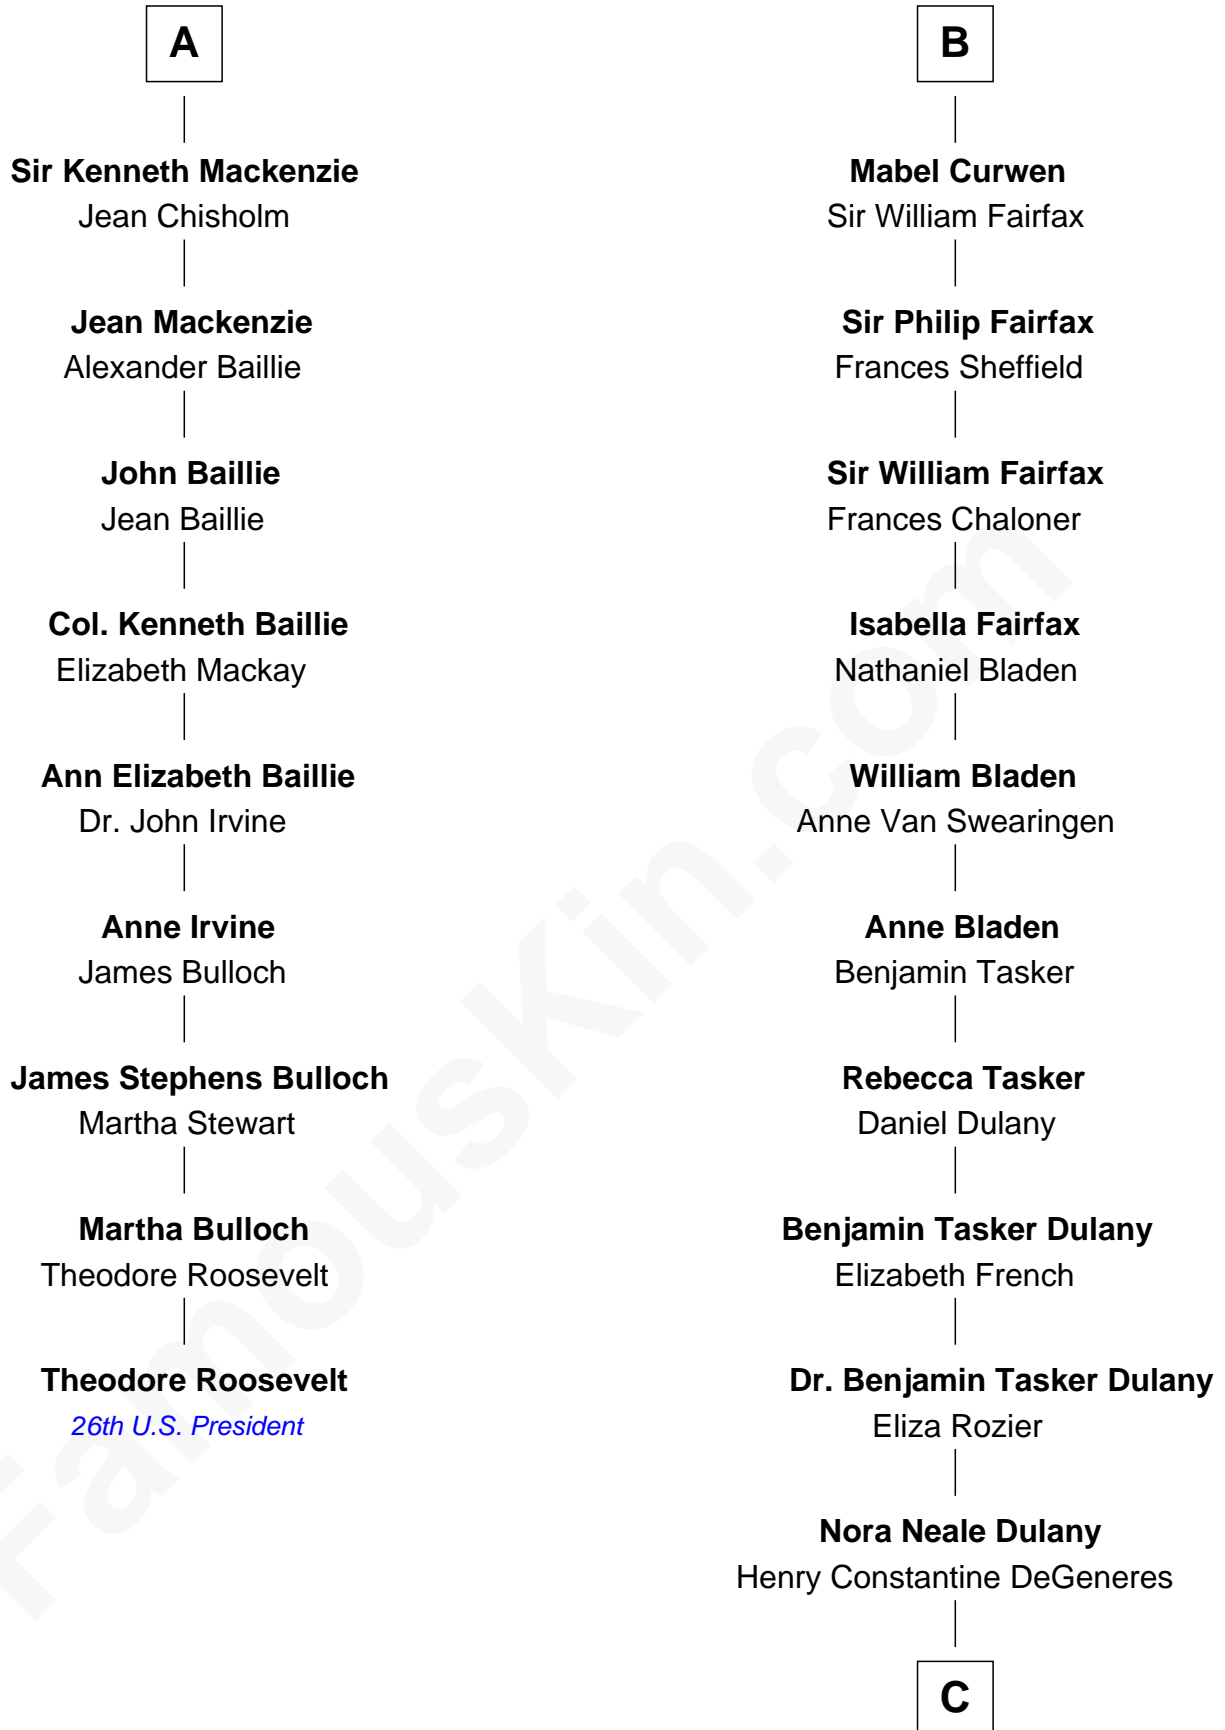

**FamousKin.com**  
**Relationship Chart of**  
**Theodore Roosevelt**  
*26th U.S. President*

**15th cousin 6 times removed of**  
**Ellen DeGeneres**  
*Comedienne and TV Personality*

C

**Joseph C. DeGeneres**

Mary Whittemore

**Alfred George DeGeneres**

Julia E. Billiu

**Elliot Everett DeGeneres**

Ruth Elodie Martin

**Elliot Everett DeGeneres**

Betty Jane Pfeffer

**Ellen DeGeneres**