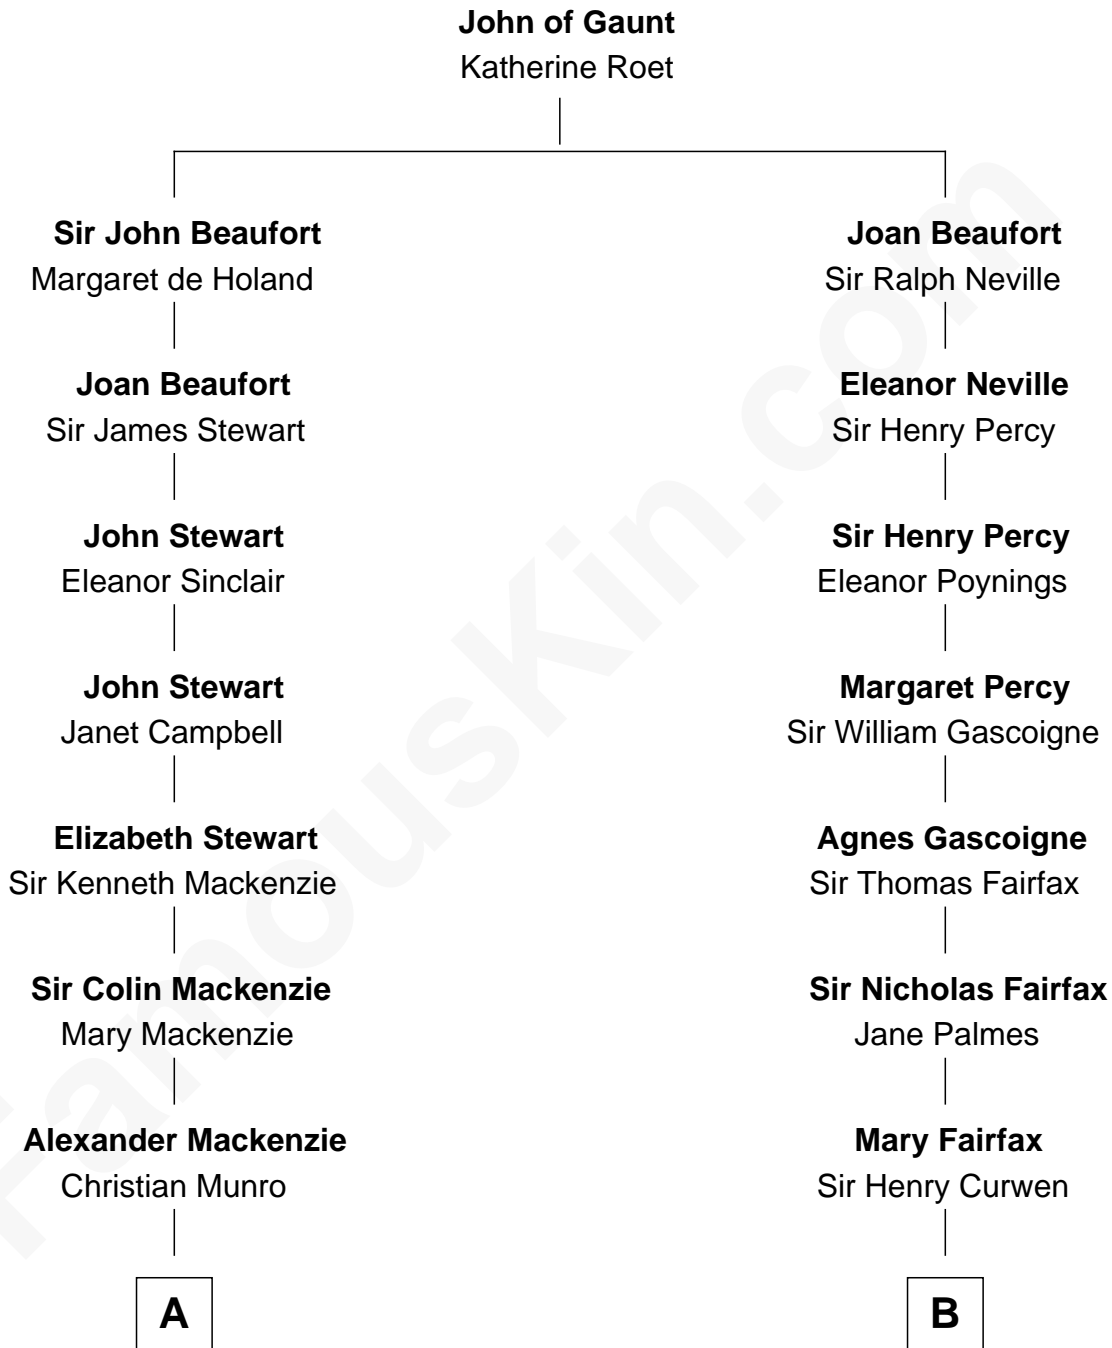

**FamousKin.com**  
**Relationship Chart of**  
**Theodore Roosevelt**  
*26th U.S. President*

**15th cousin 6 times removed of**  
**Ellen DeGeneres**  
*Comedienne and TV Personality*

C

**Joseph C. DeGeneres**

Mary Whittemore

**Alfred George DeGeneres**

Julia E. Billiu

**Elliot Everett DeGeneres**

Ruth Elodie Martin

**Elliot Everett DeGeneres**

Betty Jane Pfeffer

**Ellen DeGeneres**