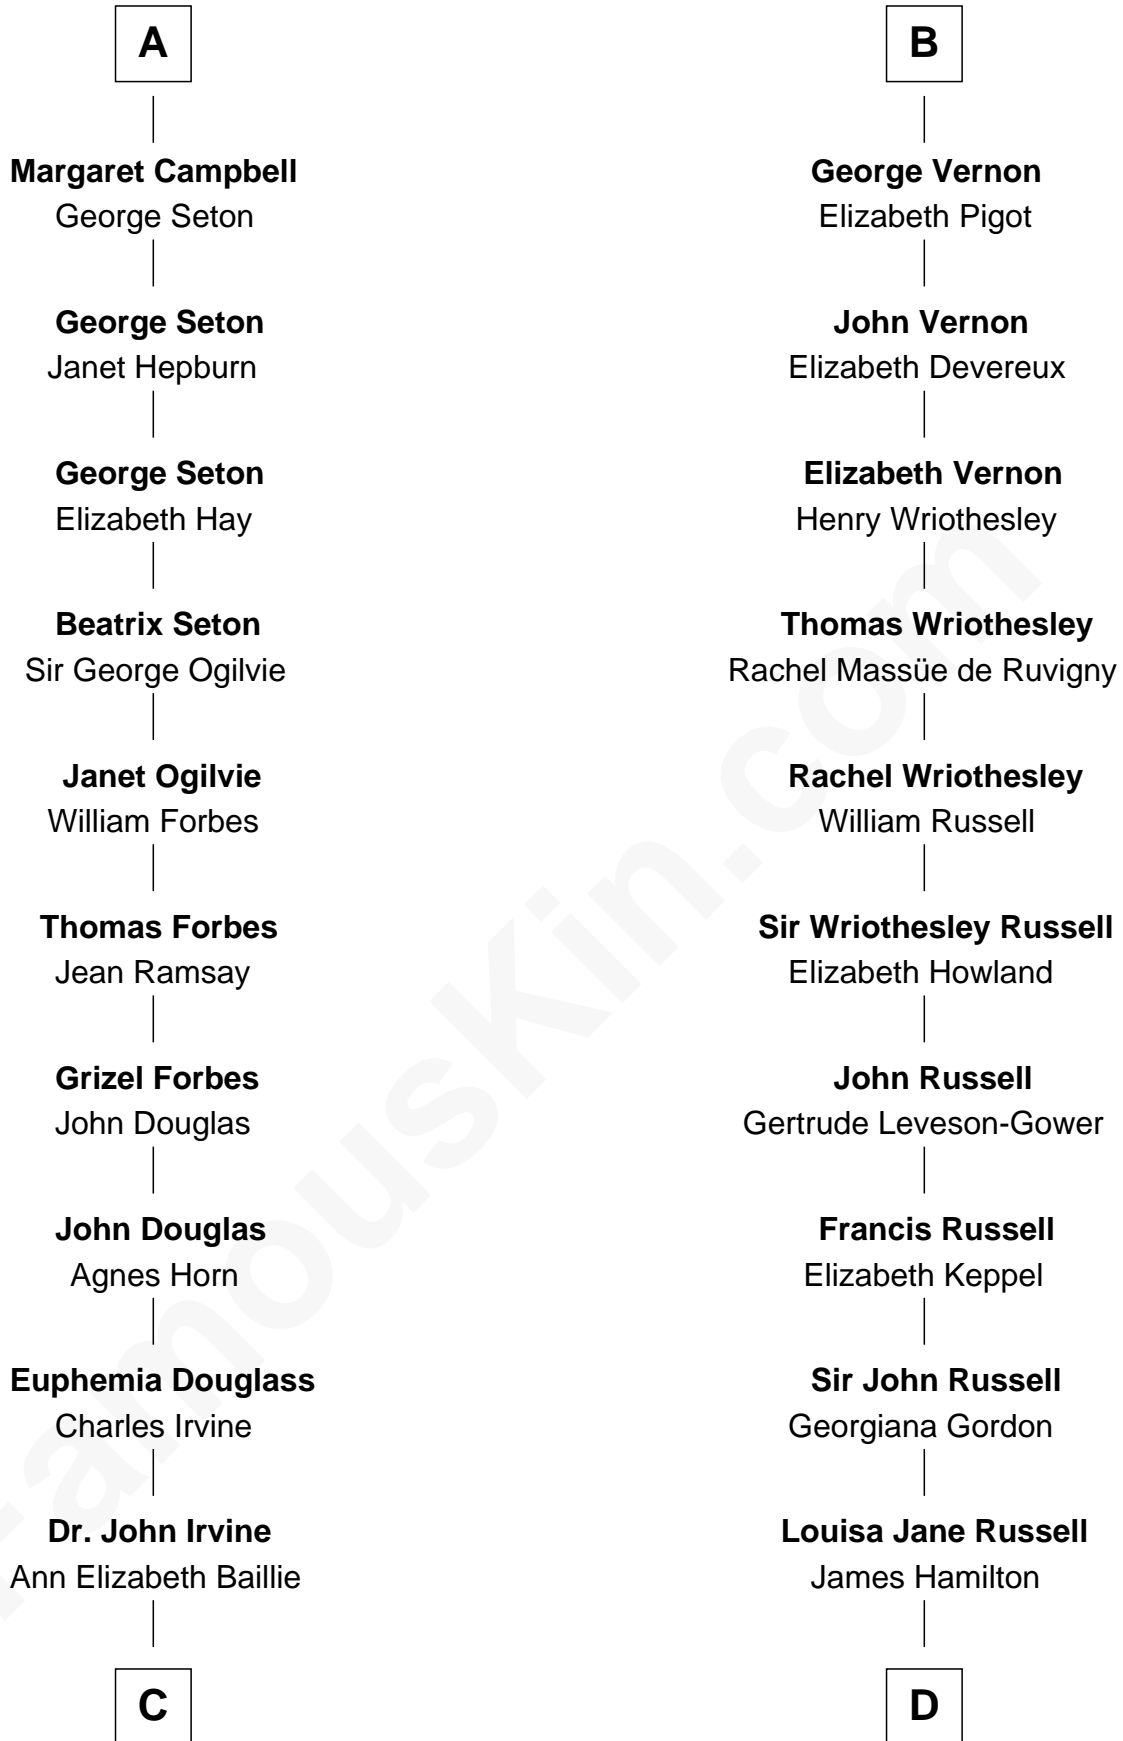

**FamousKin.com**  
**Relationship Chart of**  
**Theodore Roosevelt**  
*26th U.S. President*

20th cousin 1 time removed of  
**Sarah Ferguson**  
*Duchess of York*

**Sir Richard de Burgh**  
 Margaret - - - - -

**Elizabeth de Burgh**  
 Robert I, King of Scotland

**Matilda Bruce**  
 Thomas Isaac

**Joan Isaac**  
 John de Ergadia

**Isabel de Ergadia**  
 Sir John Stewart

**Sir Robert Stewart**  
 Joan Stewart

**John Stewart**  
 Fingula of the Isles

**Isabel Stewart**  
 Colin Campbell

**A**

**Joan de Burgh**  
 Sir John Darcy

**Elizabeth Darcy**  
 James le Boteler

**James Butler**  
 Anne de Welles

**James Butler**  
 Joan Beauchamp

**Elizabeth Butler**  
 John Talbot

**Ann Talbot**  
 Sir Henry Vernon

**Humphrey Vernon**  
 Alice Ludlow

**B**

**C**

**Anne Irvine**  
James Bulloch

**James Stephens Bulloch**  
Martha Stewart

**Martha Bulloch**  
Theodore Roosevelt

**Theodore Roosevelt**  
*26th U.S. President*