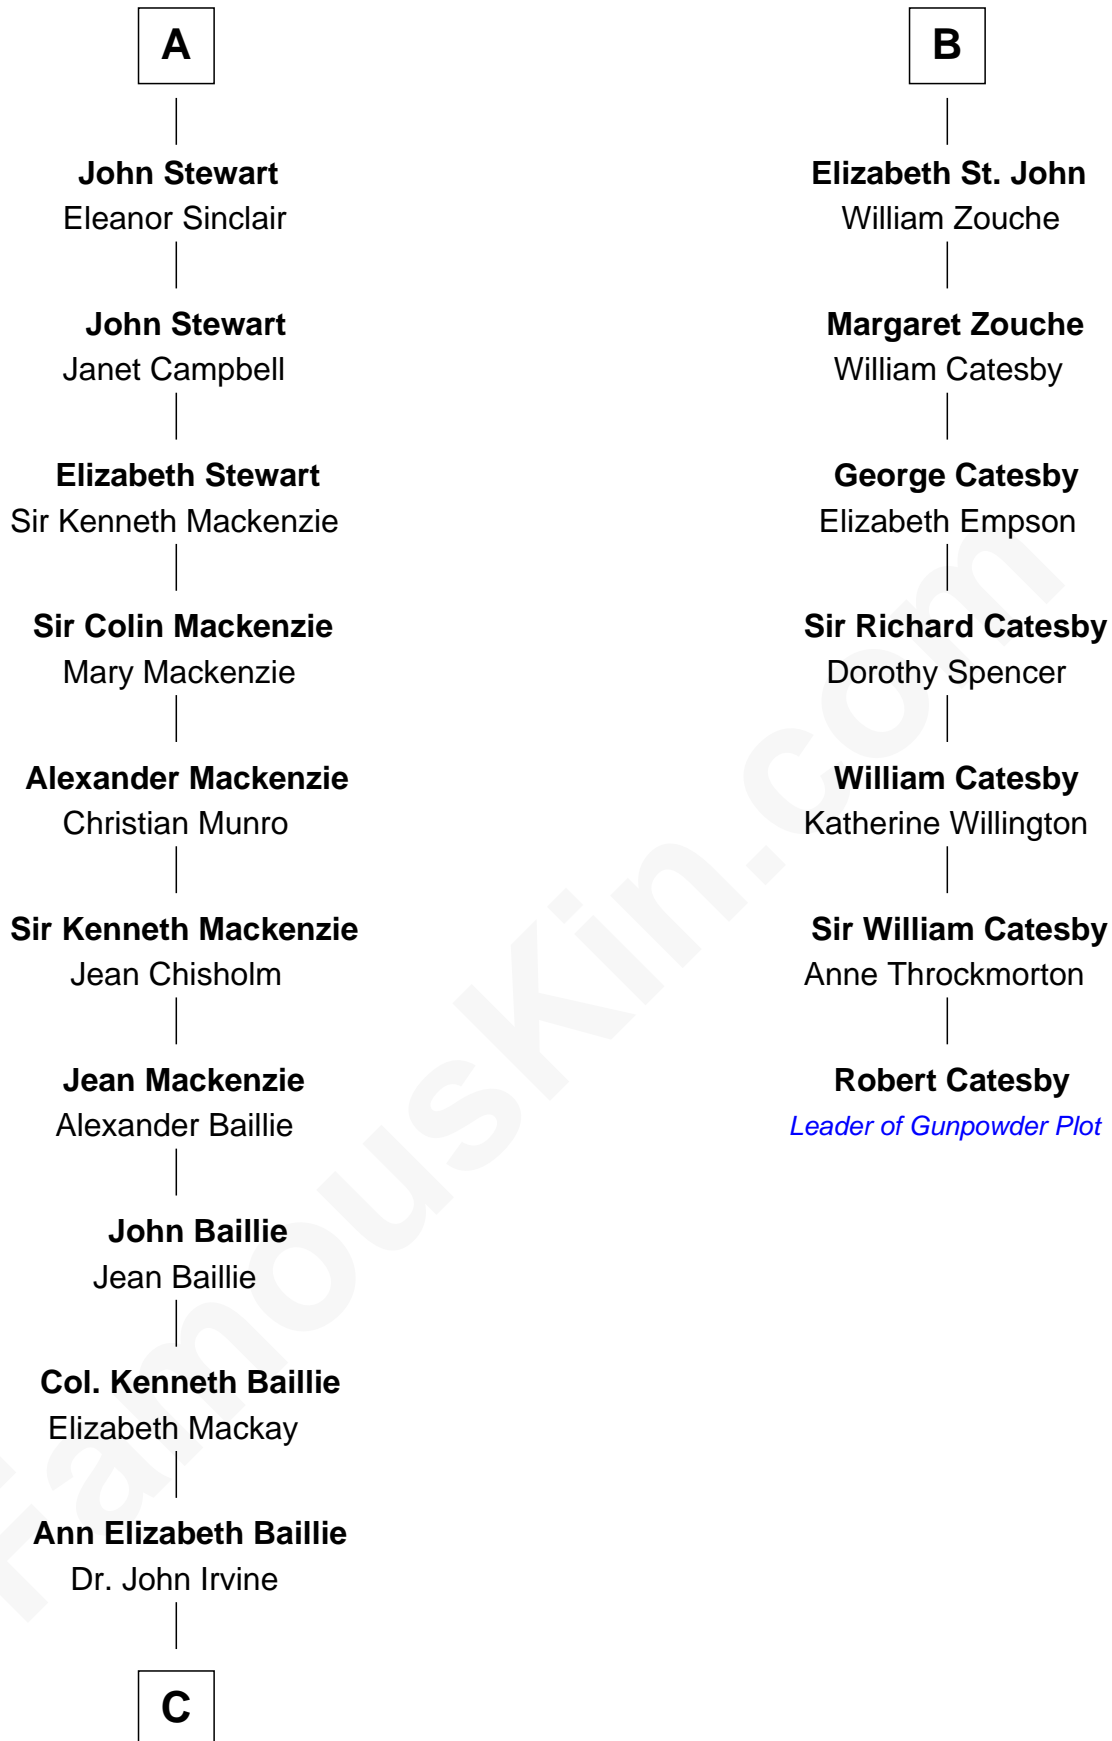

**FamousKin.com**  
**Relationship Chart of**  
**Theodore Roosevelt**  
*26th U.S. President*

13th cousin 7 times removed of  
**Robert Catesby**  
*Leader of Gunpowder Plot*

**Sir William de Beauchamp**  
 Isabel Mauduit

**Sir Roger de Beauchamp**  
 Sibyl de Pateshulle

**Eleanor Plantagenet**  
 Richard Fitzalan

**Sir Roger de Beauchamp**  
 Joan de Clopton

**Alice Fitzalan**  
 Sir Thomas de Holand

**Sir Roger Beauchamp**  
 Mary - - - - -

**Margaret de Holand**  
 Sir John Beaufort

**Sir John Beauchamp**  
 Edith Stourton

**Joan Beaufort**  
 Sir James Stewart

**Margaret Beauchamp**  
 Sir Oliver St. John

**A**

**B**

**C**

—  
**Anne Irvine**  
James Bulloch

—  
**James Stephens Bulloch**  
Martha Stewart

—  
**Martha Bulloch**  
Theodore Roosevelt

—  
**Theodore Roosevelt**  
*26th U.S. President*

FamousKin.com