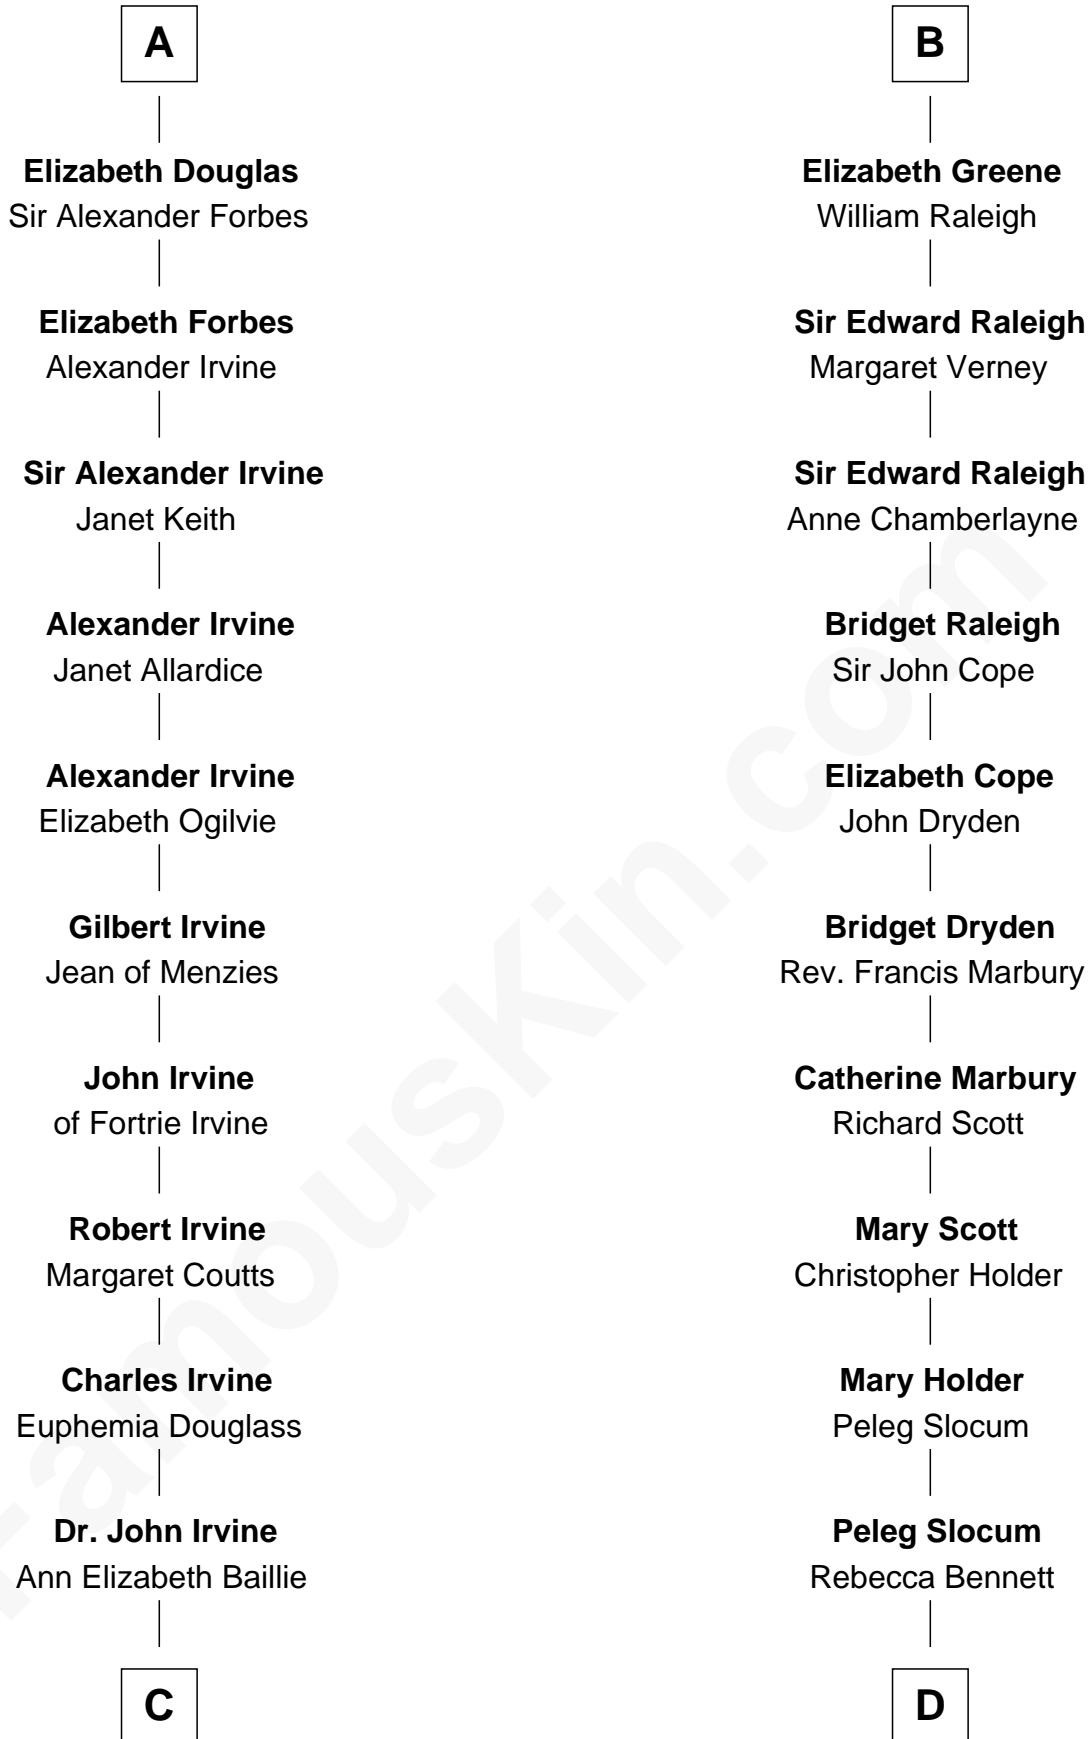

**FamousKin.com**  
**Relationship Chart of**  
**Theodore Roosevelt**  
*26th U.S. President*

**20th cousin of**  
**J. A. Folger**  
*Founder of Folger Coffee Company*

**Gilbert de Clare**  
 Isabel Marshal

**C**

**Anne Irvine**  
James Bulloch

**James Stephens Bulloch**  
Martha Stewart

**Martha Bulloch**  
Theodore Roosevelt

**Theodore Roosevelt**  
*26th U.S. President*

**D**

**Peleg Slocum**  
Elizabeth Brown