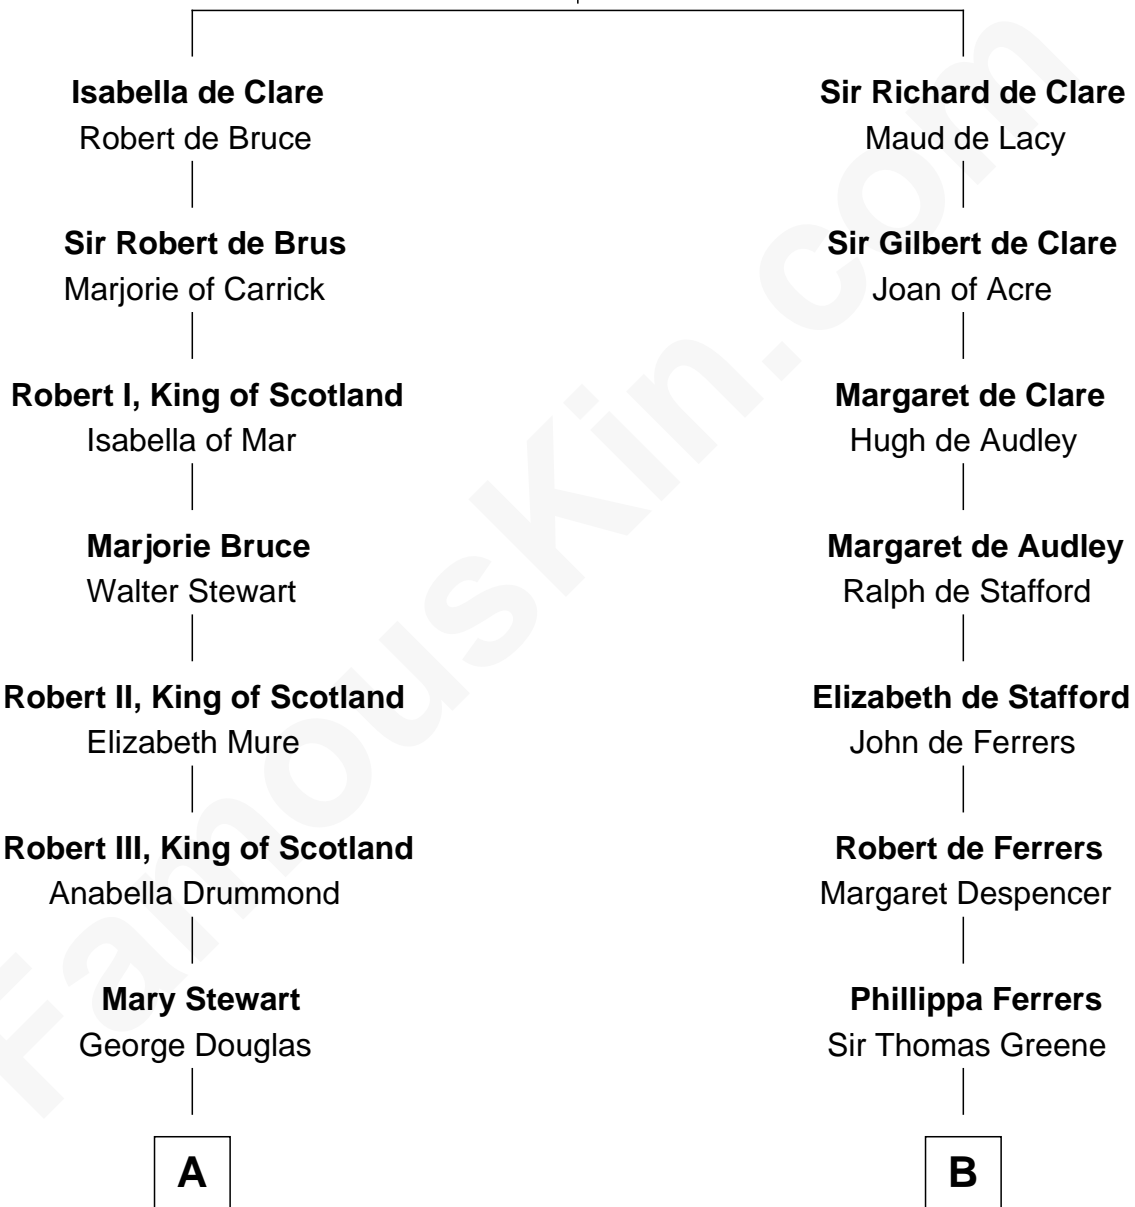

**FamousKin.com**  
**Relationship Chart of**  
**Theodore Roosevelt**  
*26th U.S. President*

**20th cousin of**  
**J. A. Folger**  
*Founder of Folger Coffee Company*

**Gilbert de Clare**  
 Isabel Marshal

**C**

**Anne Irvine**  
James Bulloch

**James Stephens Bulloch**  
Martha Stewart

**Martha Bulloch**  
Theodore Roosevelt

**Theodore Roosevelt**  
*26th U.S. President*

**D**

**Peleg Slocum**  
Elizabeth Brown