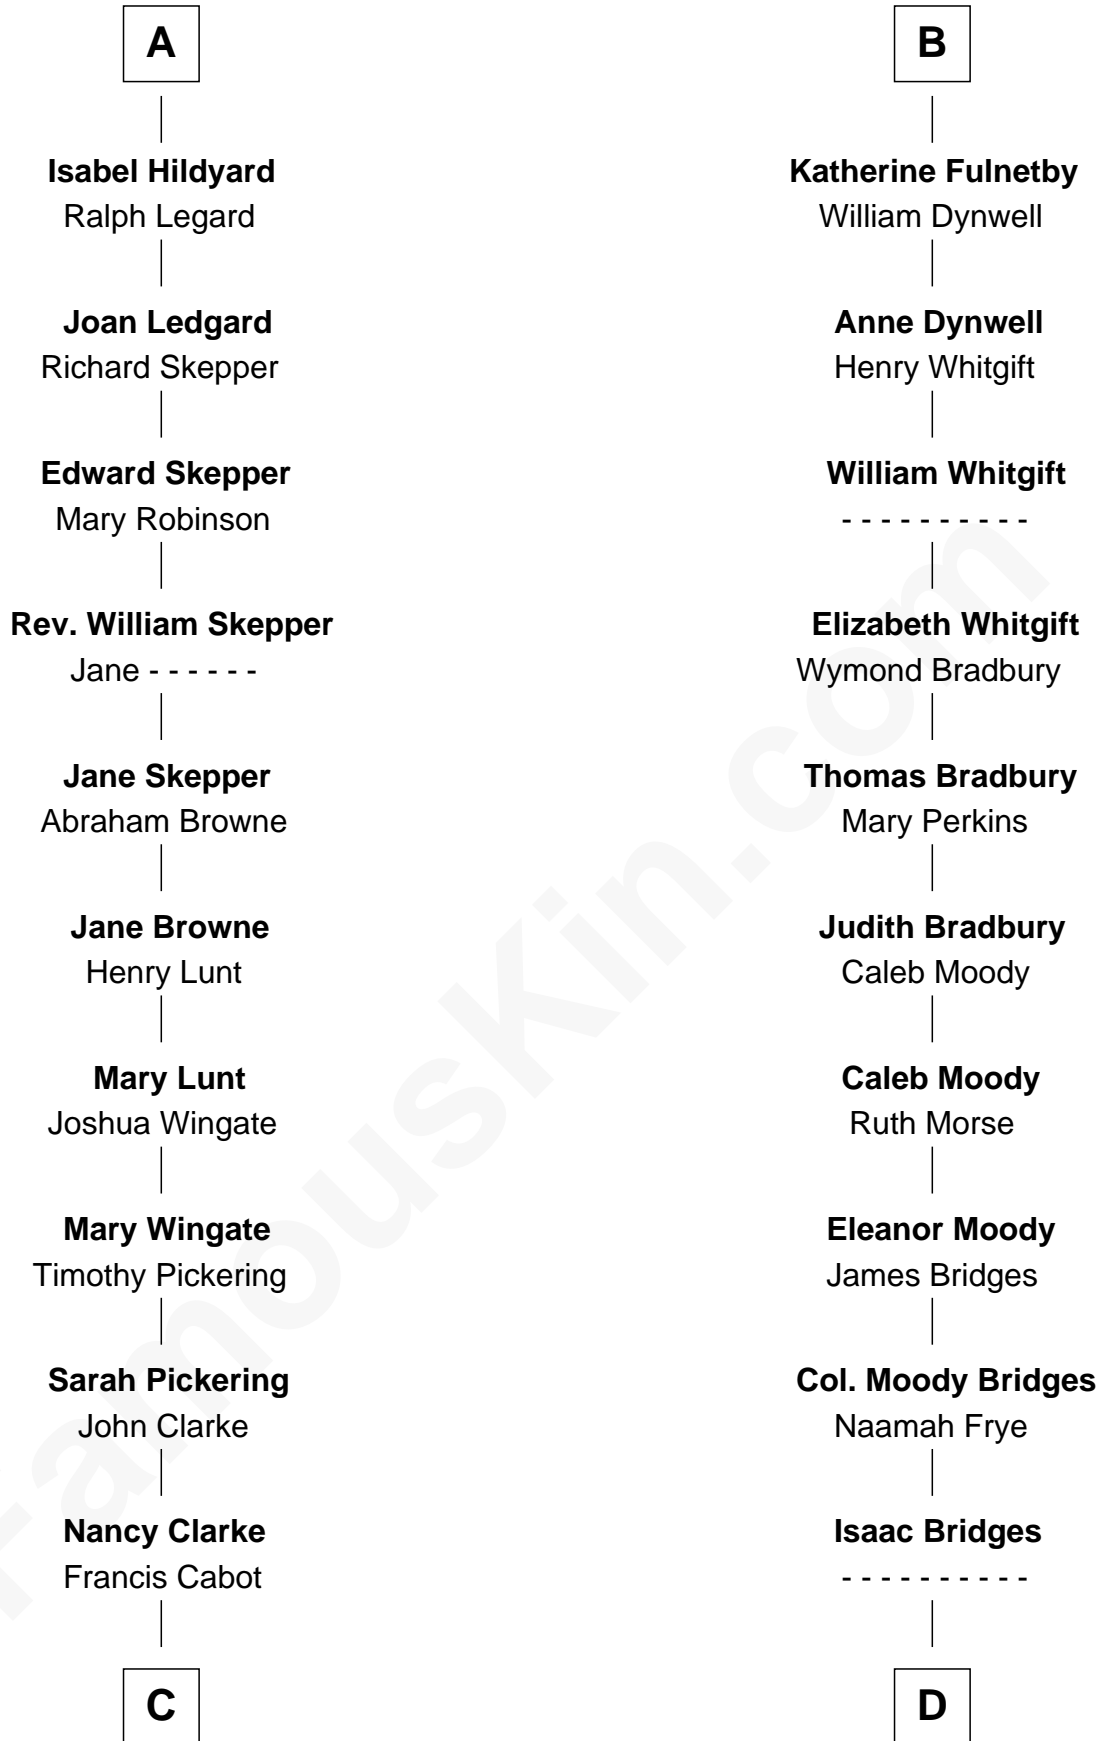

Margaret de Clare

**Margaret de Badlesmere**

Sir John de Tibetot

**Sir Robert de Tibetot**

Margaret Deincourt

**Elizabeth de Tibetot**

Sir Philip le Despencer

**Margery Despencer**

**Margery de Badlesmere**

Sir William de Ros

**Maud de Roos**

John de Welles

**John de Welles**

Eleanor de Mowbray

**Eudo de Welles**

Maud de Greystoke

**Sir Lionel de Welles**

Joan de Waterton

**Margaret de Welles**

Sir Thomas Dymoke

**Jane Dymoke**

John Fulnetby

**B**

**C**

**Mary Ann Cabot**  
Nathaniel Cabot Lee

**John Clarke Lee**  
Harriet Paine Rose

**George Cabot Lee**  
Caroline Watts Haskell

**Alice (Lee) Roosevelt**  
*Wife of President Theodore Roosevelt*

**D**

**Abiezer Bridges**  
Deborah Stover