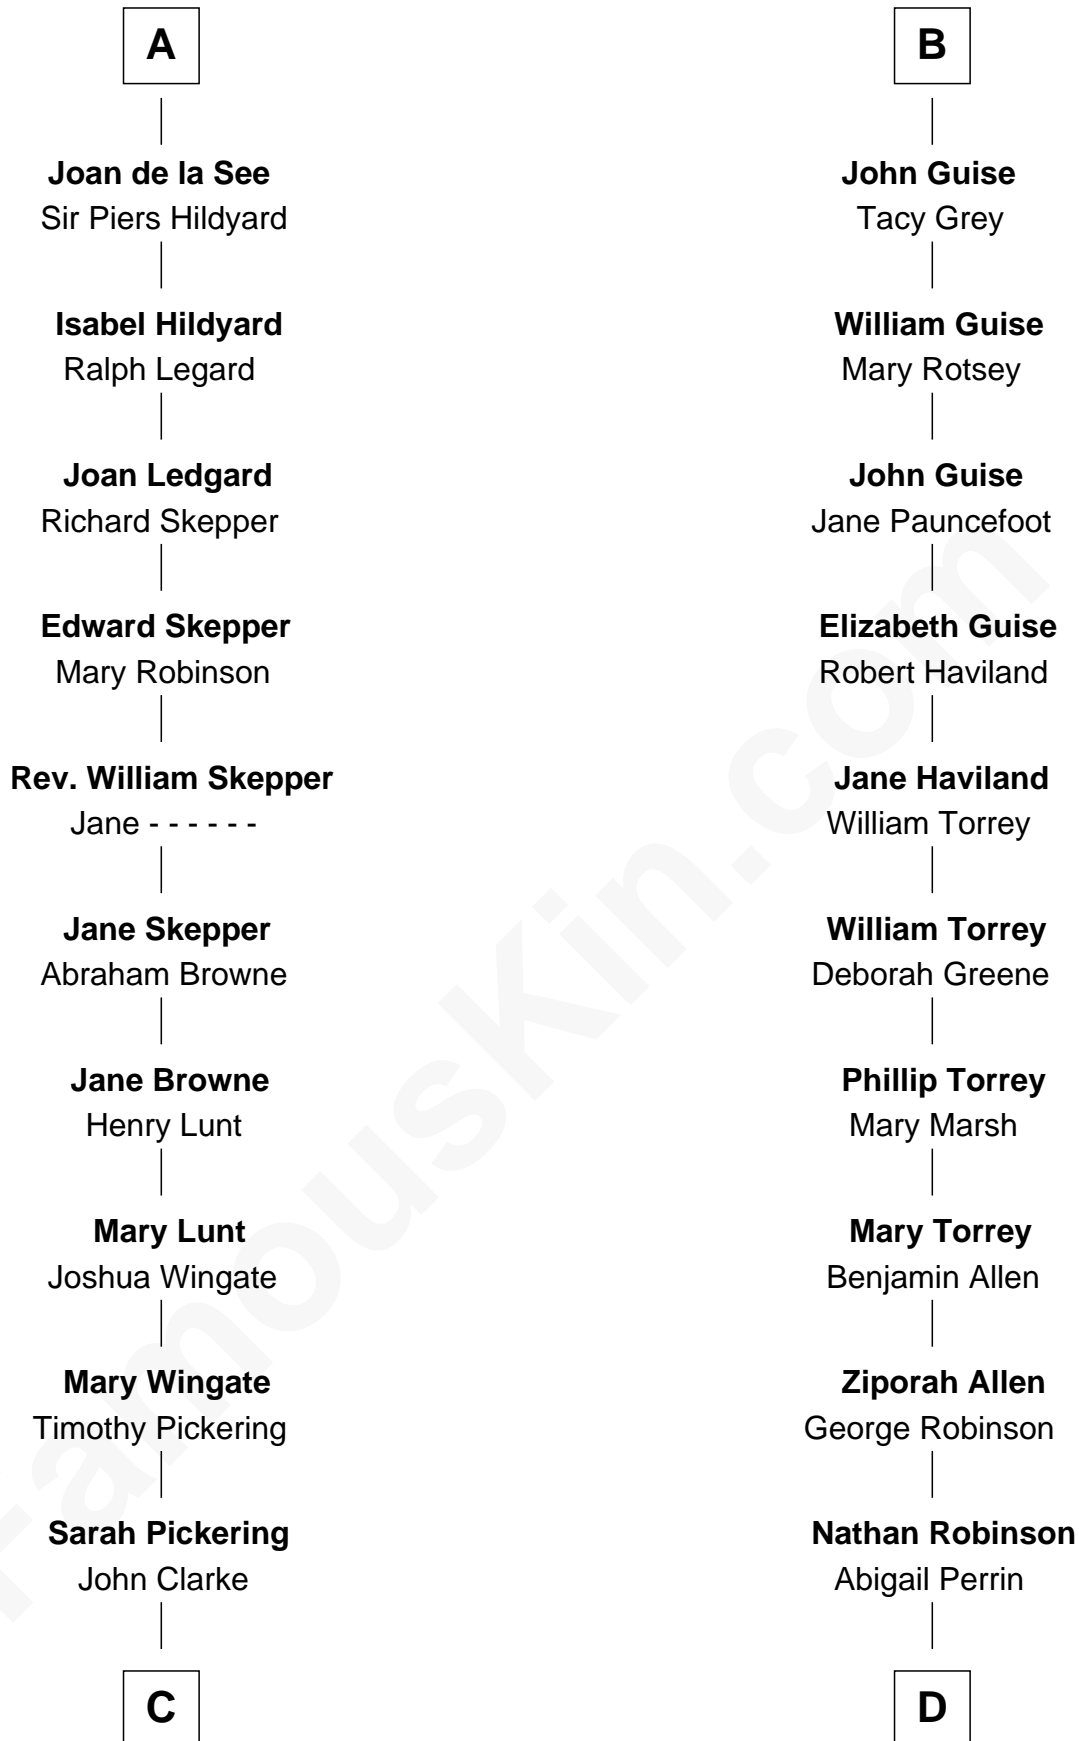

### Alice (Lee) Roosevelt

*First Wife of President Theodore Roosevelt*

21st cousin of

**Raquel Welch**  
*Movie Actress*

**Eudo la Zouche**  
Milicent de Cantilupe

**Sir William la Zouche**  
Maud Lovel

**Milicent la Zouche**  
Sir William Deincourt

**Margaret Deincourt**  
Sir Robert de Tibetot

**Elizabeth de Tibetot**  
Sir Philip le Despencer

**Margery Despencer**  
Sir Roger Wentworth

**Sir Philip Wentworth**  
Mary Clifford

**Elizabeth Wentworth**  
Sir Martin de la See

**A**

**Eve la Zouche**  
Sir Maurice de Berkeley

**Maurice de Berkeley**  
Margaret - - - - -

**Thomas Berkeley**  
Catherine Botetourte

**Maurice Berkeley**  
Johanna Denham

**Maurice Berkeley**  
Ellen Montfort

**Sir William Berkeley**  
Anne Stafford

**Anne Berkeley**  
Sir John Guise

**B**

**C**

**Nancy Clarke**  
Francis Cabot

**Mary Ann Cabot**  
Nathaniel Cabot Lee

**John Clarke Lee**  
Harriet Paine Rose

**George Cabot Lee**  
Caroline Watts Haskell