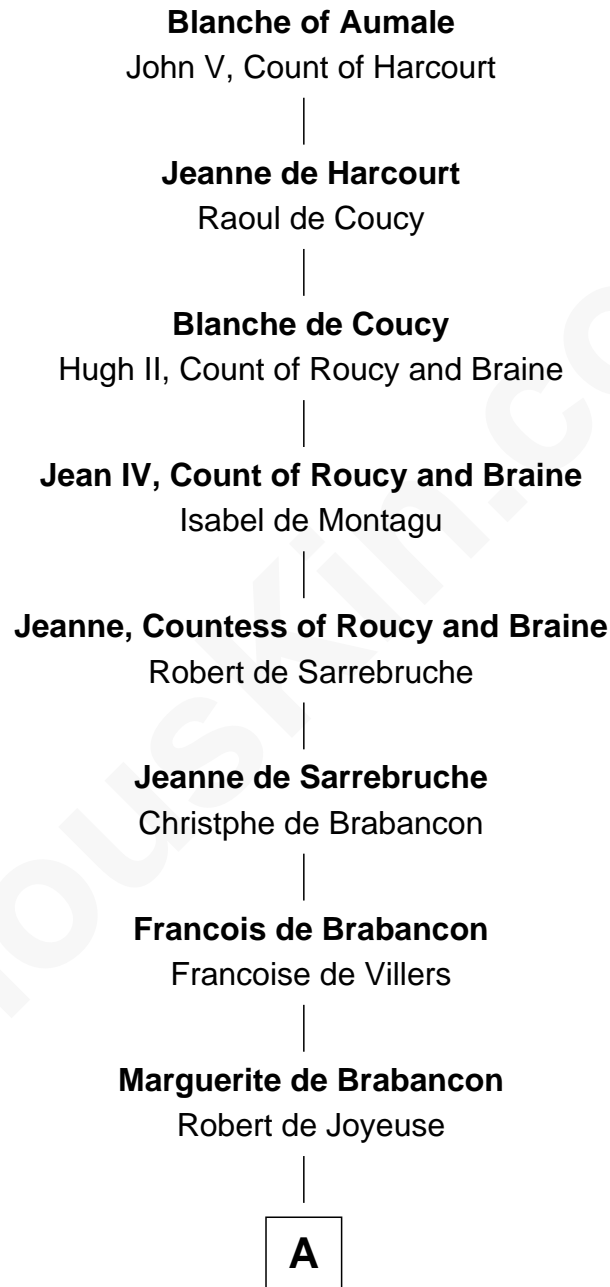

FamousKin.com

Relationship Chart of

Blanche of Aumale

20th Great-grandmother of

Pierre Trudeau
15th Prime Minister of Canada

A

Francois de Joyeuse
Nicole-Francoise de Beauvais

Jean de Joyeuse
Nicole des Ancherins

Louise de Joyeuse
Charles de Longueval

Antoinette de Longueval
Guillaume Couvent

Anne Couvent
Philippe Amiot

Mathieu Amiot
Marie Miville

Jeanne Amiot
Paul Tessier

Anne-Marie Tessier
Louis-Étienne Gagné

Pierre Gagné
Catherine Longtin

René-Amable Gagné
Marie-Renée Hamelin

B

B

—
Marguerite Gagné
Louis Michel Trudeau

—
Louis Trudeau
Marie-Louise Dupuis

—
Joseph Louis Trudeau
Marguerite-Malvina Cardinal

—
Charles Émile Trudeau
Grace Elliott