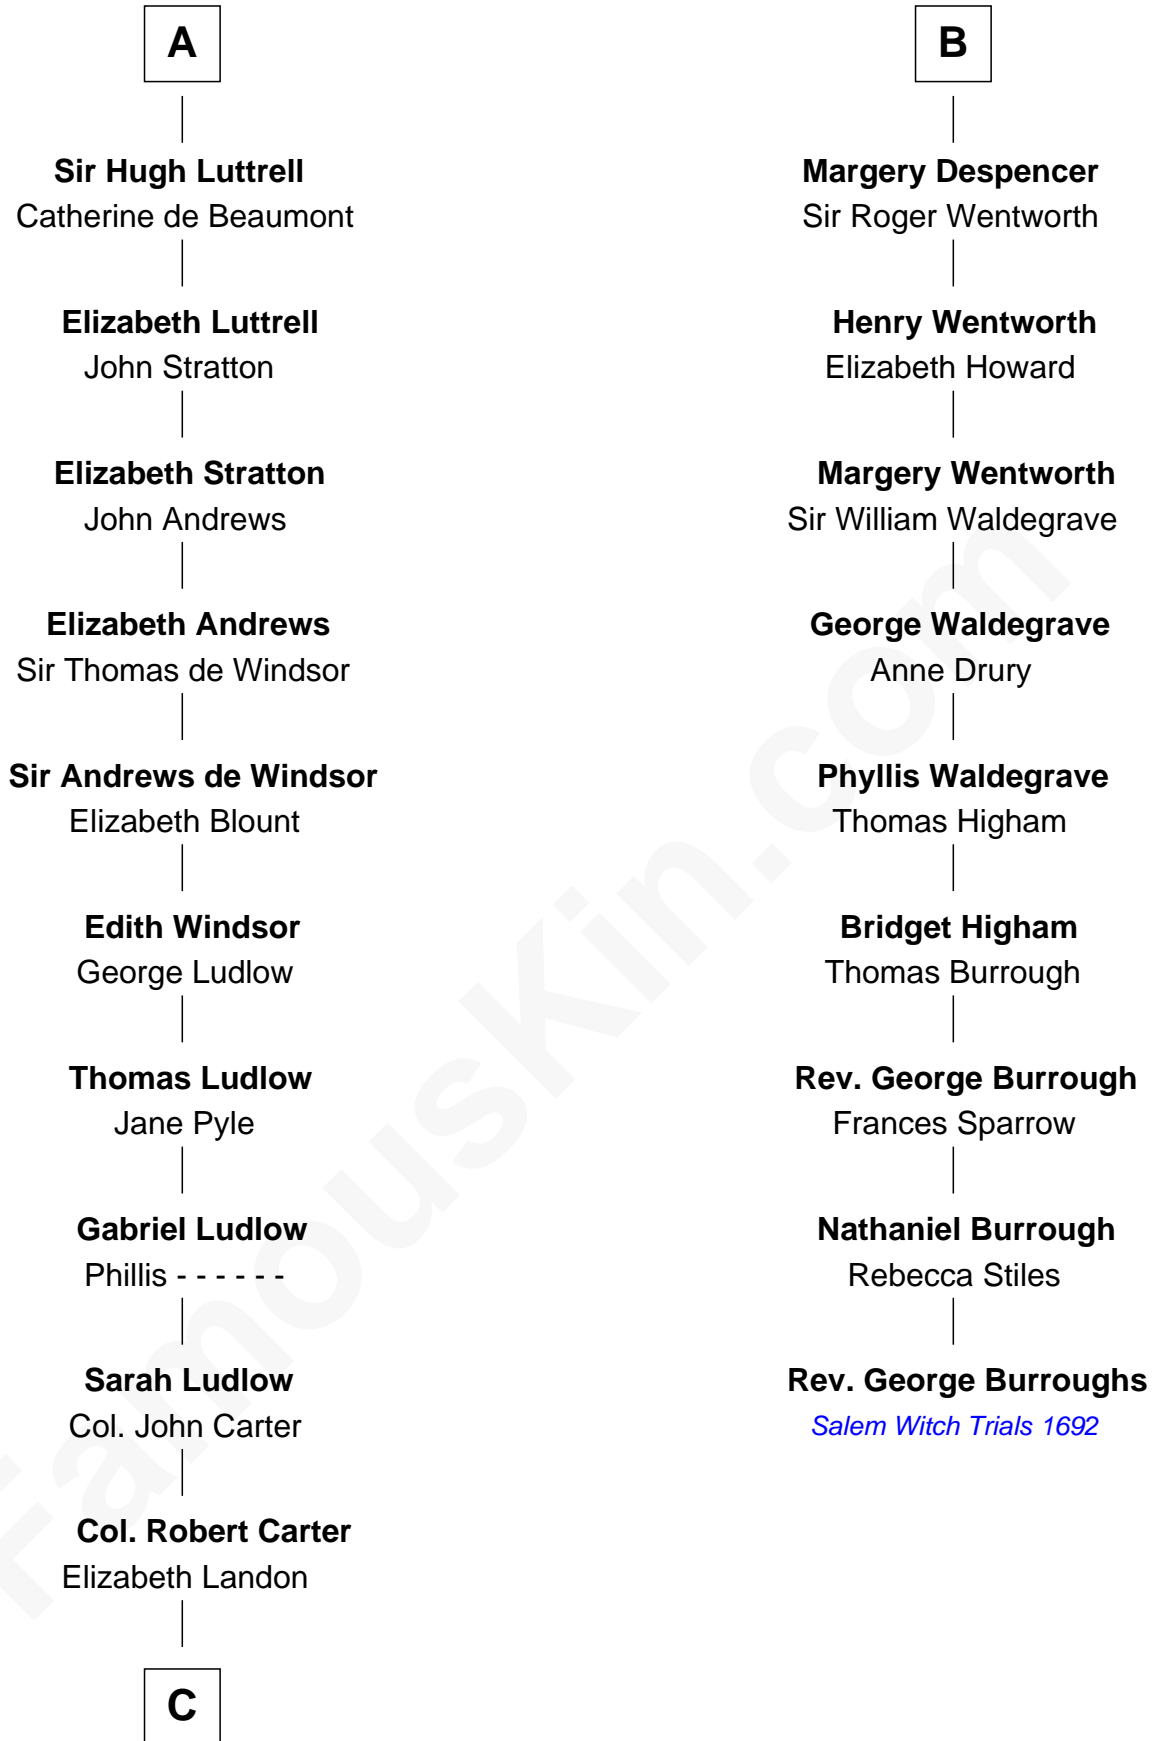

### Carter Braxton

*Signer of the Declaration of Independence*

15th cousin 3 times removed of

Sir Hugh le Despencer

**Humphrey de Bohun**

Maud de Fiennes

**Sir Philip le Despencer**

Margaret de Goushill

**Humphrey de Bohun**

Elizabeth Plantagenet

**Sir Philip le Despencer**

Joan de Cobham

**Margaret de Bohun**

Sir Hugh de Courtnay

**Sir Philip le Despencer**

Elizabeth - - - - -

**Elizabeth de Courtnay**

Sir Andrew Luttrell

**Sir Philip le Despencer**

Elizabeth de Tibetot

**A**

**B**

**C**

—  
**Mary Carter**  
George Braxton

—  
**Carter Braxton**  
*Signer of Declaration of Independence*

FamousKin.com