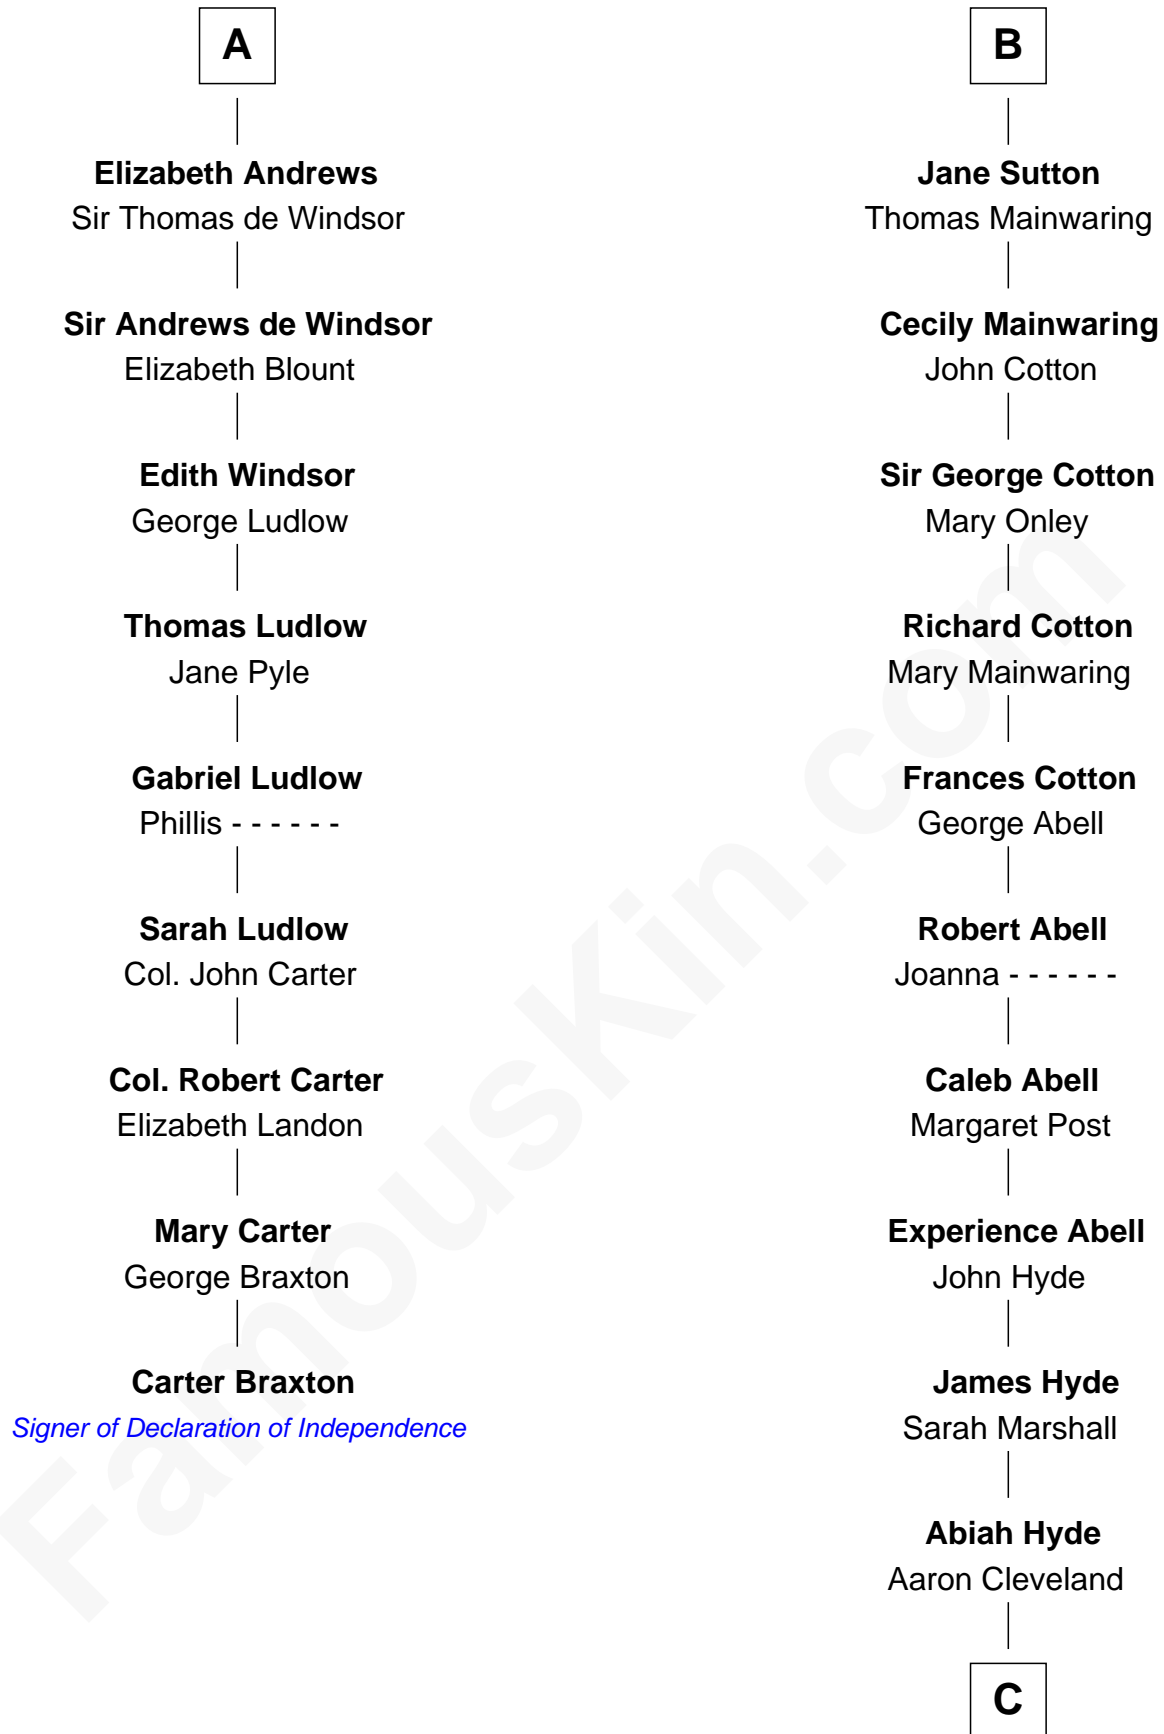

### Carter Braxton

*Signer of the Declaration of Independence*

15th cousin 4 times removed of

**Elizabeth Stratton**

John Andrews

**A**

**Sir Hugh le Despencer**

Isabella de Beauchamp

**Sir Philip le Despencer**

Margaret de Goushill

**Sir Philip le Despencer**

Joan de Cobham

**Sir Philip le Despencer**

Elizabeth - - - - -

**Alice le Despenser**

Sir John Sutton

**Sir John Sutton**

Constance Blount

**Sir John Sutton**

Elizabeth Berkeley

**B**

**C**

**William Cleveland**

Margaret Falley

**Rev. Richard Falley Cleveland**

Ann Neal

**Grover Cleveland**