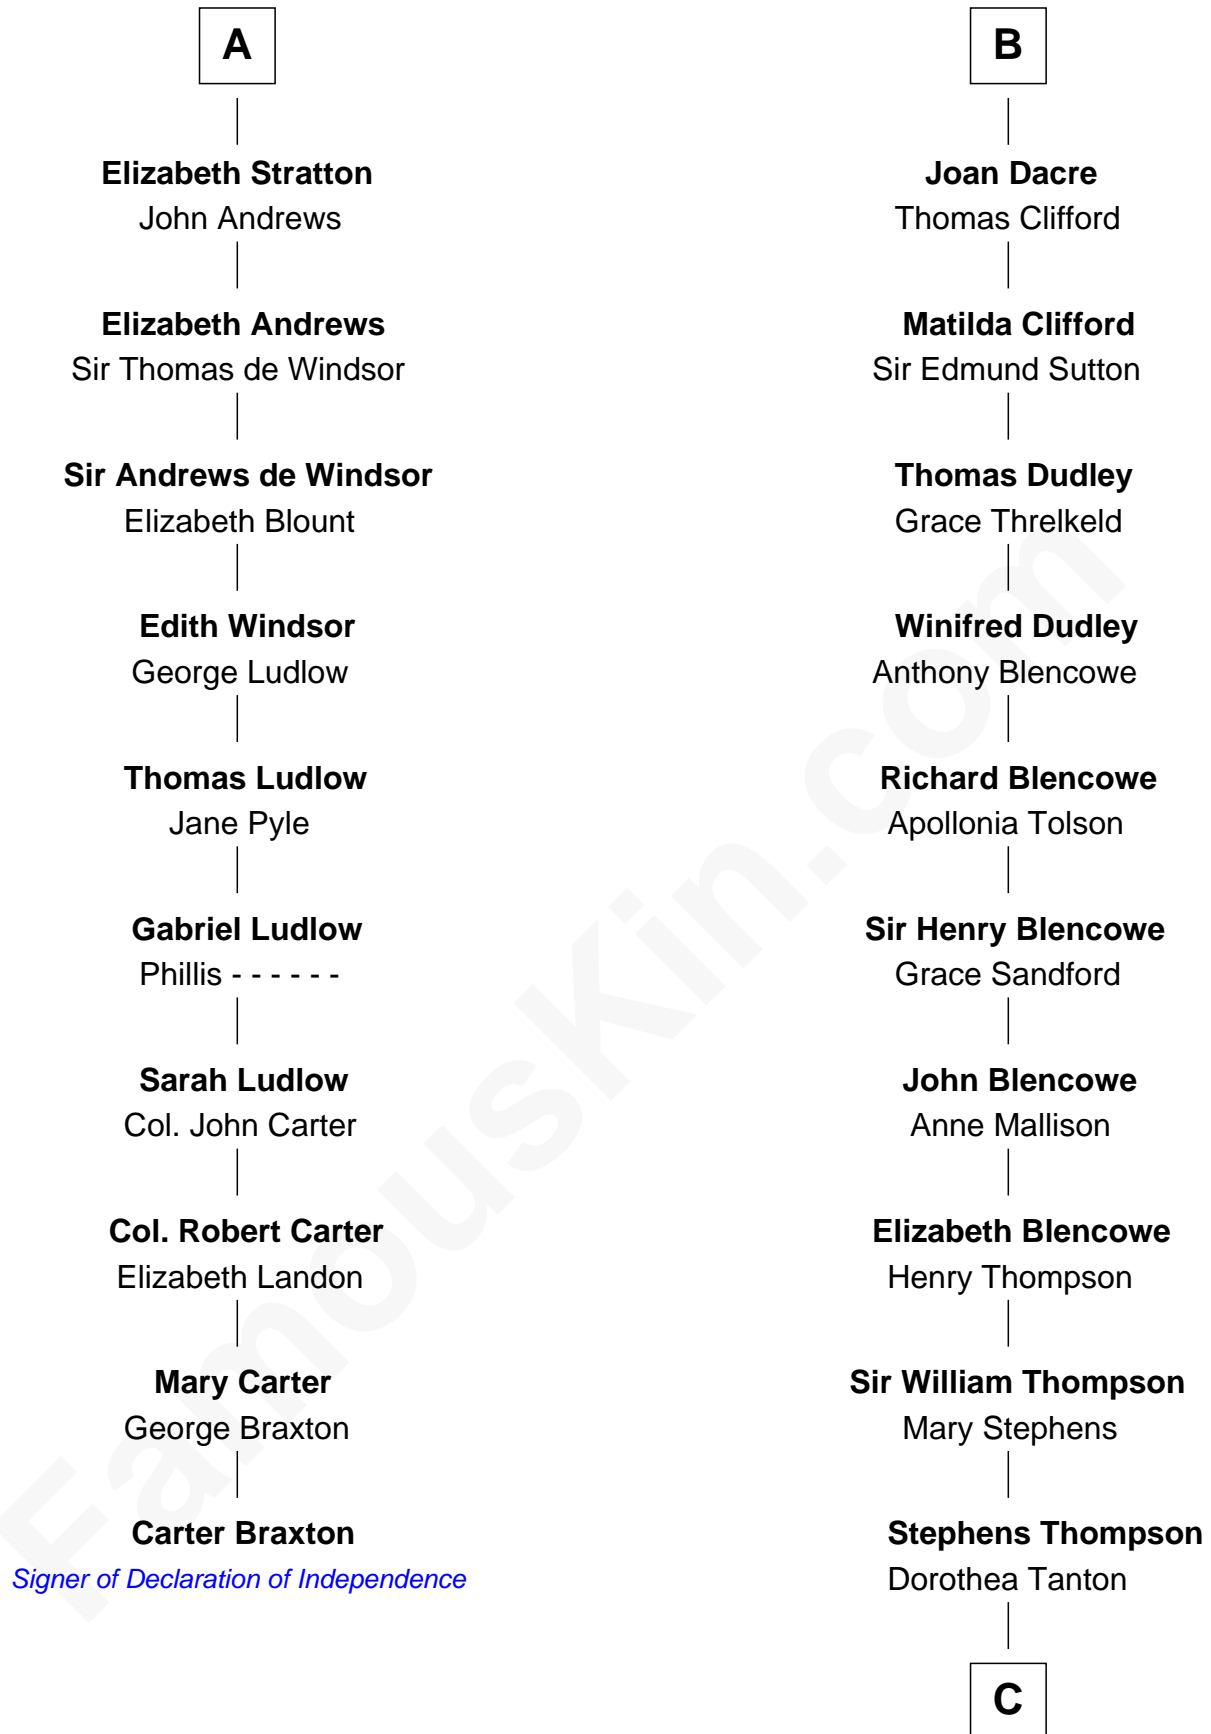

### Carter Braxton

*Signer of the Declaration of Independence*

16th cousin 2 times removed of

**Elizabeth Luttrell**

John Stratton

**A**

**Alice de Bohun**

Roger V de Toeni

**Ralph VII de Toeni**

Mary - - - - -

**Alice de Toeni**

Guy de Beauchamp

**Sir Thomas de Beauchamp**

Katherine de Mortimer

**Philippa de Beauchamp**

Sir Hugh de Stafford

**Margaret de Stafford**

Sir Ralph Neville

**Philippe Neville**

Sir Thomas Dacre

**B**

**C**

**Ann Thompson**  
George Mason

**George Mason**  
*Father of Bill of Rights*

FamousKin.com