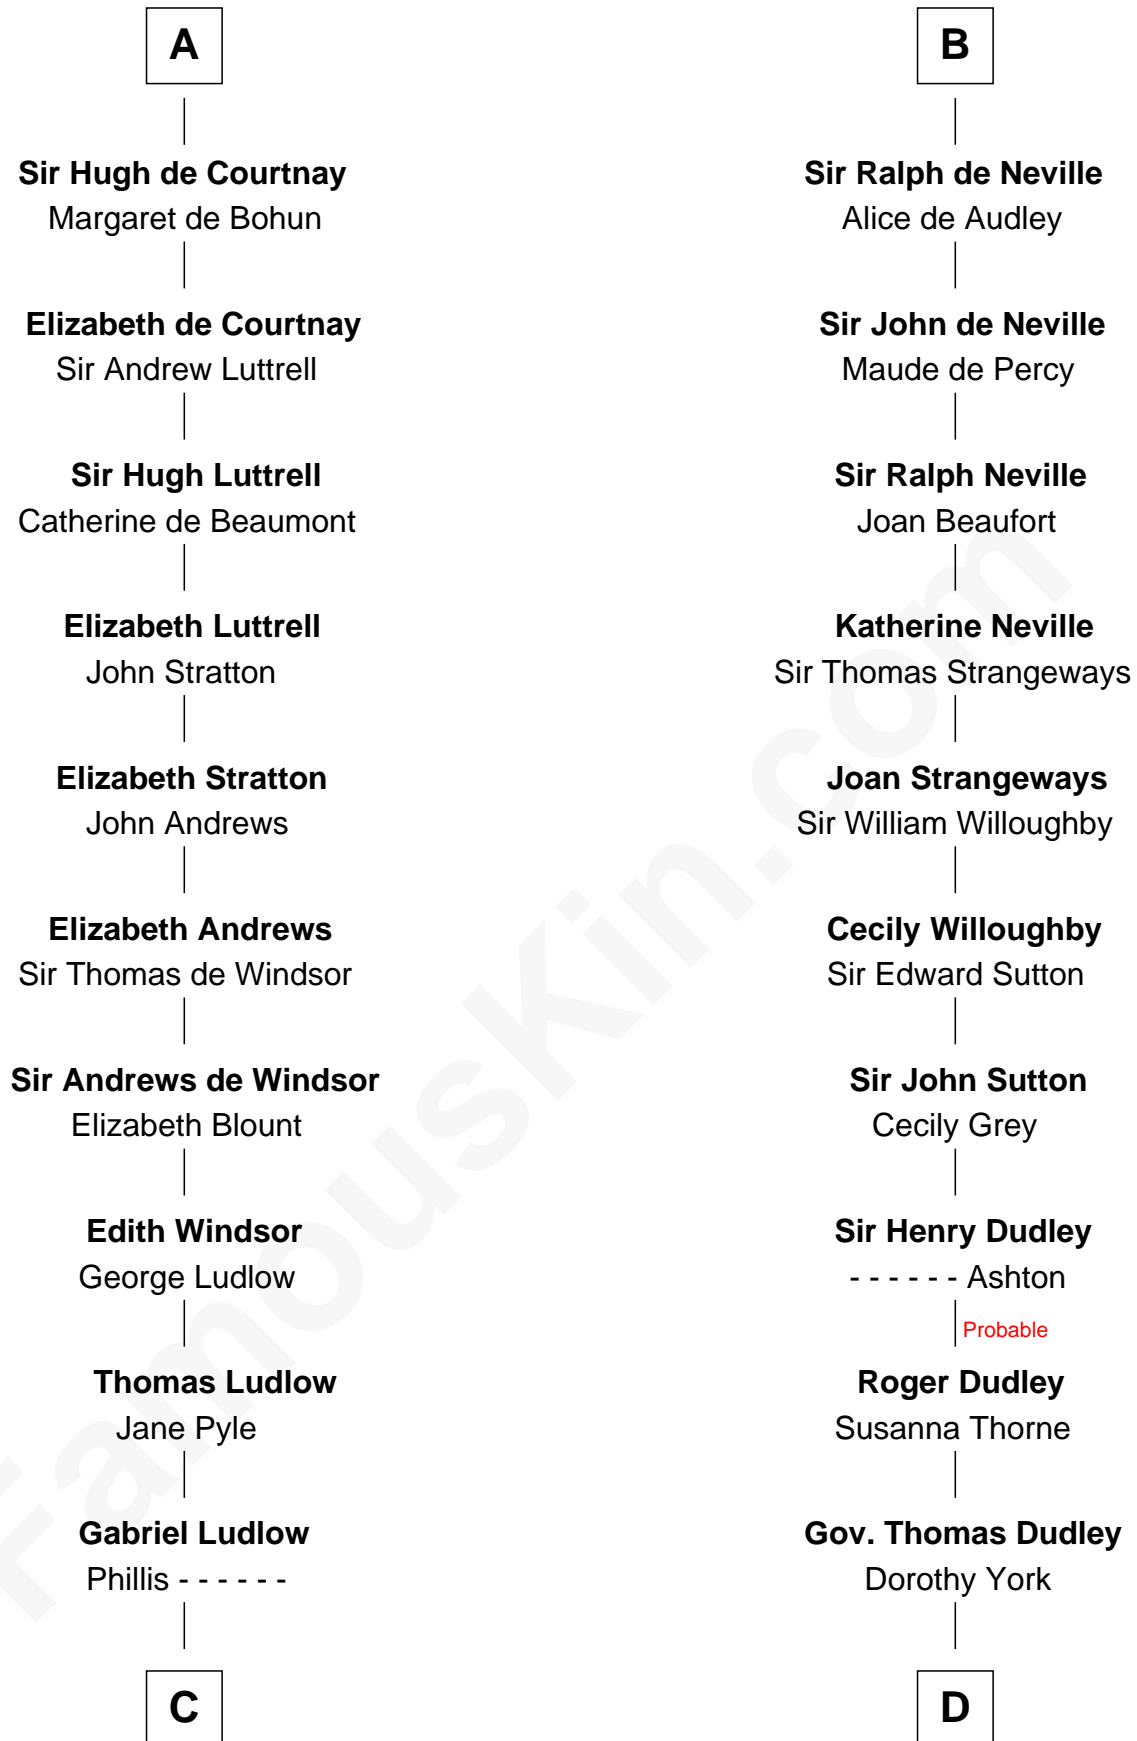

### Bathsheba (Ruggles) Spooner

*First woman executed for murder in U.S. by non-British government*

**Aubrey de Vere**

Beatrice - - - - -

**Aubrey de Vere**  
Alice Fitzrichard de Clare

**Aubrey de Vere**  
Agnes de Essex

**A**

**Aubrey de Vere**  
Alice Fitzrichard de Clare

**Juliana de Vere**  
Roger Bigod

**Sir Roger le Bigod**  
Ida de Tony

**Mary le Bigod**  
Ranulph FitzRobert

**Sir Ralph FitzRanulph**  
Anastasia de Percy

**Mary FitzRanulph**  
Robert de Neville

**Sir Ranulph de Neville**  
Euphemia de Clavering

**B**

**C**

**Sarah Ludlow**  
Col. John Carter

**Col. Robert Carter**  
Elizabeth Landon

**Mary Carter**  
George Braxton

**Bathsheba (Ruggles) Spooner**  
*First Woman Executed in U.S.*