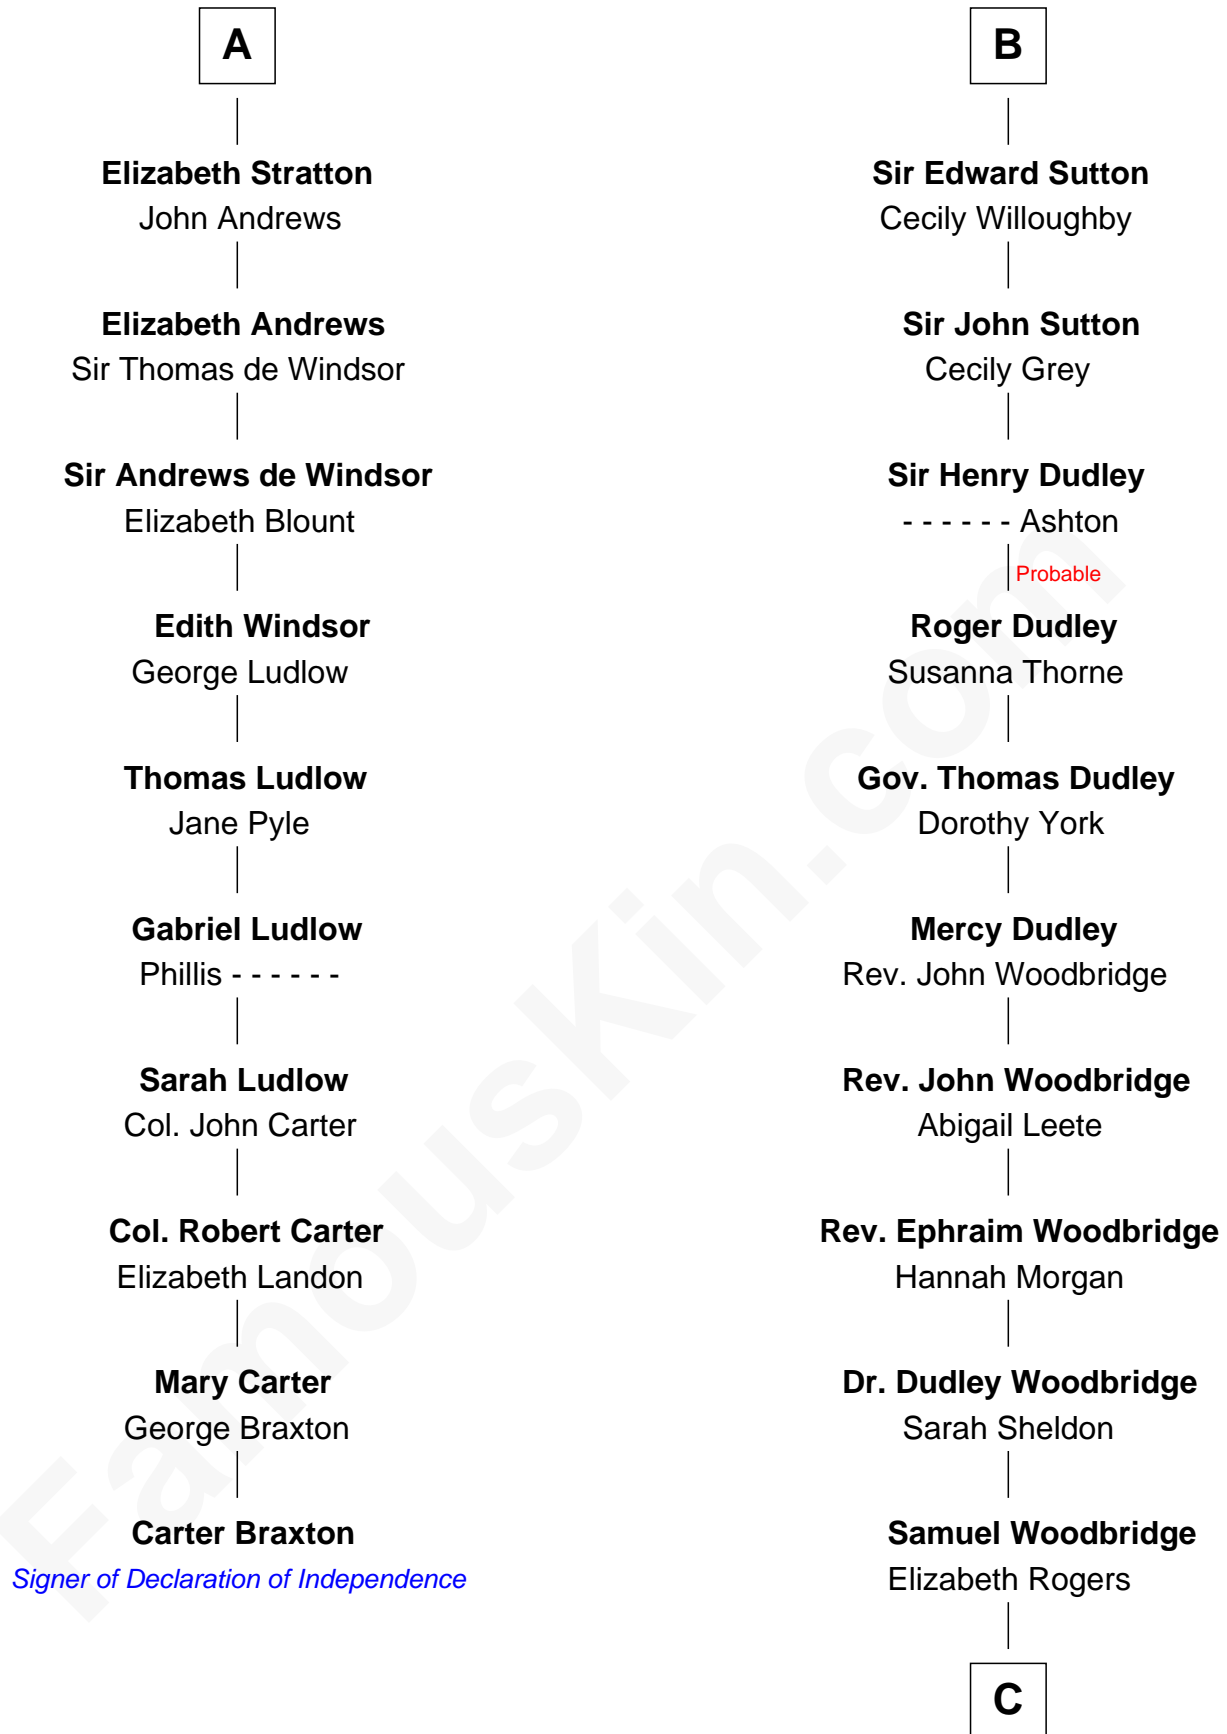

### Carter Braxton

*Signer of the Declaration of Independence*

16th cousin 5 times removed of

**Humphrey Bogart**  
*Movie Actor*

**William de Braiose**  
Eva Marshal

**Eleanor de Braiose**  
Sir Humphrey de Bohun

**Humphrey de Bohun**  
Maud de Fiennes

**Humphrey de Bohun**  
Elizabeth Plantagenet

**Margaret de Bohun**  
Sir Hugh de Courtnay

**Elizabeth de Courtnay**  
Sir Andrew Luttrell

**Sir Hugh Luttrell**  
Catherine de Beaumont

**Elizabeth Luttrell**  
John Stratton

**A**

**Eve de Braiose**  
Sir William de Cantilupe

**Milicent de Cantilupe**  
Eudo la Zouche

**Eve la Zouche**  
Sir Maurice de Berkeley

**Thomas de Berkeley**  
Katherine de Clyvedon

**Sir John Berkeley**  
Elizabeth Betteshorne

**Elizabeth Berkeley**  
Sir John Sutton

**Sir Edmund Sutton**  
Joyce Tiptoft

**B**

**C**

**Charlotte Sophia Woodbridge**

Dyer Perkins

**Elizabeth Rogers Perkins**