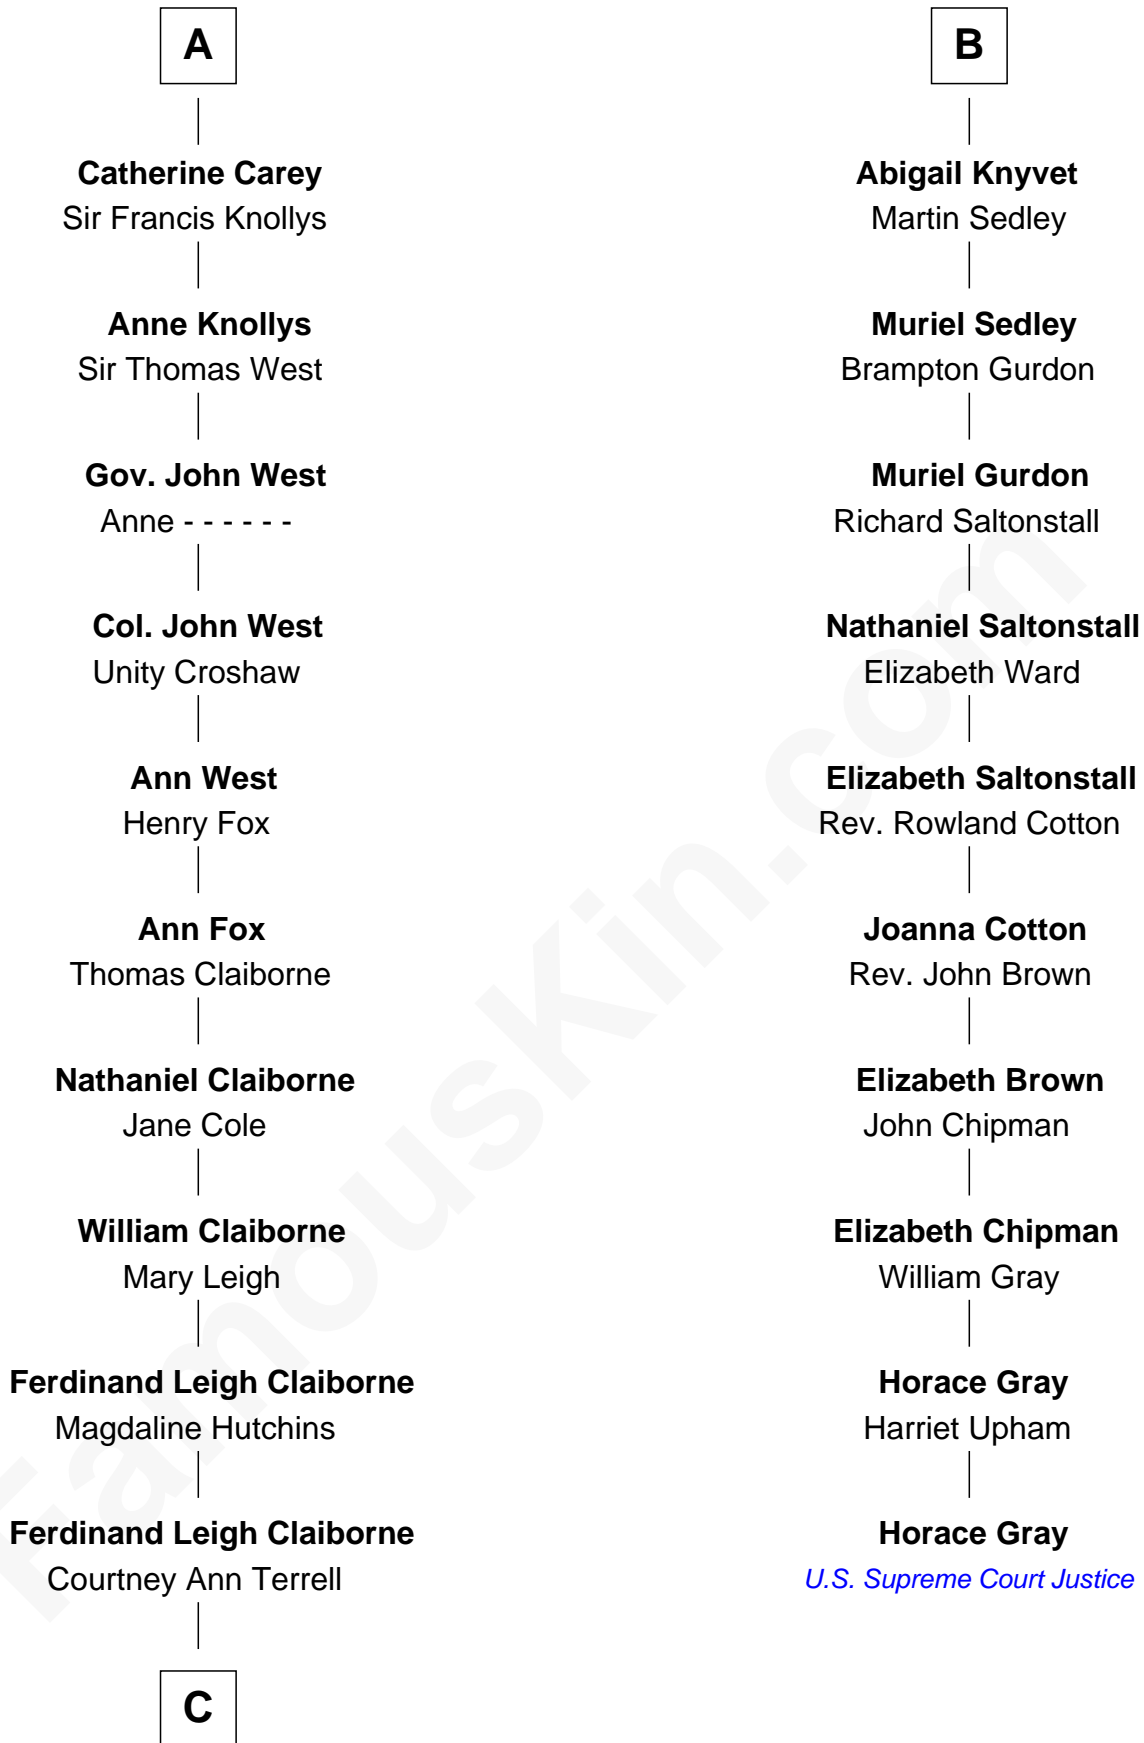

# FamousKin.com Relationship Chart of

**Cokie Roberts**

*Author and TV Journalist*

16th cousin 4 times removed of

**Horace Gray**

*U.S. Supreme Court Justice*

**Sir William de Ros**  
Margery de Badlesmere

**Maud de Roos**  
John de Welles

**Anne de Welles**  
James Butler

**James Butler**  
Joan Beauchamp

**Sir Thomas Butler**  
Anne Hankeford

**Margaret Butler**  
Sir William Boleyn

**Thomas Boleyn**  
Elizabeth Howard

**Mary Boleyn**  
Sir William Carey

**A**

**Thomas de Ros**  
Beatrice de Stafford

**Margaret de Ros**  
Sir Reynold Grey

**Sir John Grey**  
Constance de Holand

**Alice Grey**  
Sir William Knyvet

**Sir Edmund Knyvet**  
Eleanor Tyrrel

**Edmund Knyvet**  
Jane Bouchier

**John Knyvet**  
Agnes Harcourt

**B**

**C**

—  
**Judge Louis Bingaman Claiborne**

Rosa Marie Pourciau

—  
**Roland Philemon Claiborne**

Martha Corinne Morrison

—  
**Marie Corinne Morrison Claiborne**