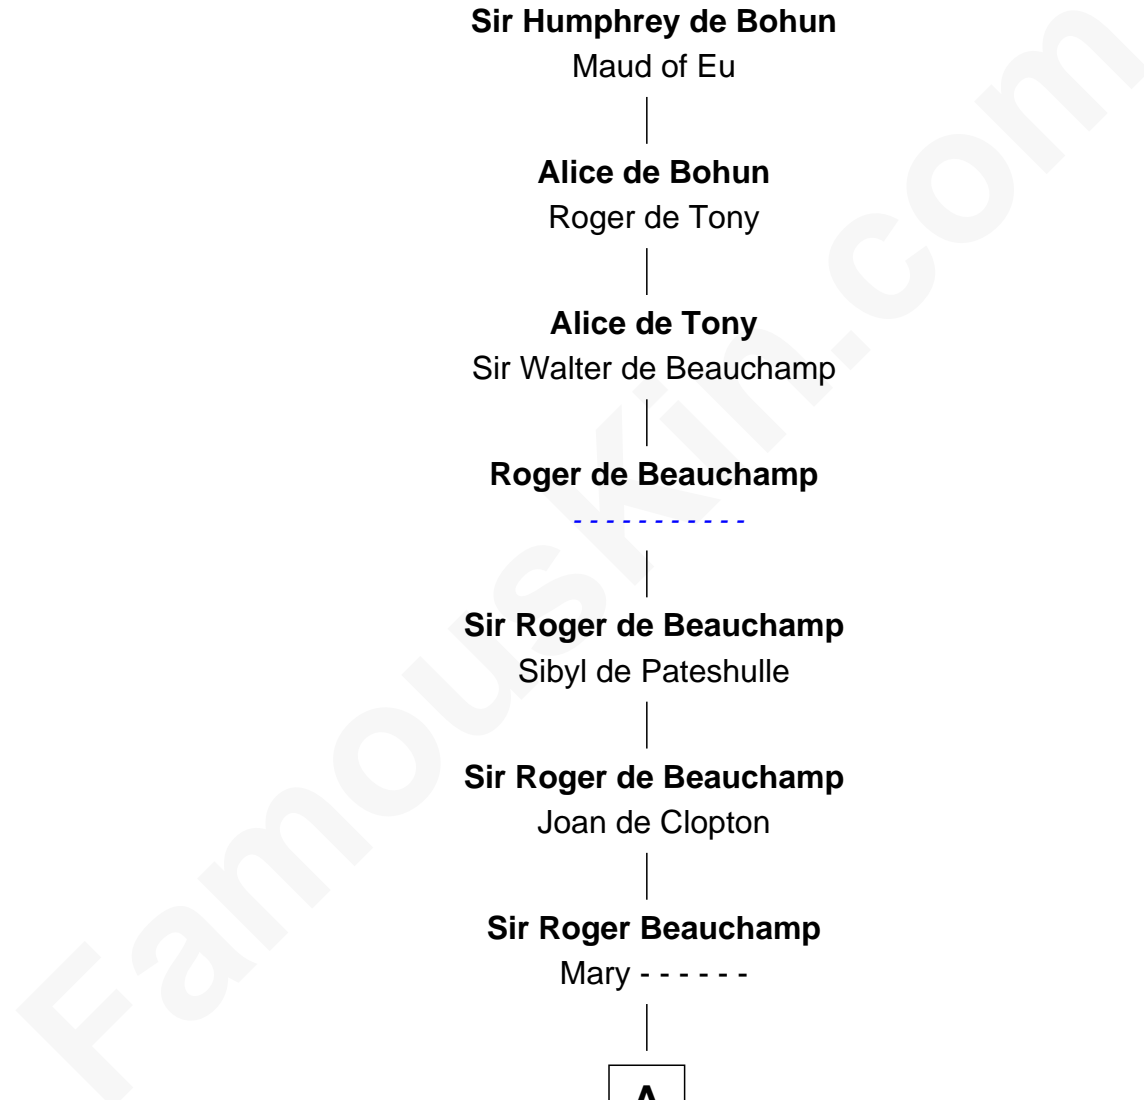

# FamousKin.com Relationship Chart of

**Cokie Roberts**

*Author and TV Journalist*

23rd Great-granddaughter of

**Henry de Bohun**

*Magna Carta Surety*

**Henry de Bohun**

Maud de Mandeville

**Sir Humphrey de Bohun**

Maud of Eu

**Alice de Bohun**

Roger de Tony

**Alice de Tony**

Sir Walter de Beauchamp

**Roger de Beauchamp**

**Sir Roger de Beauchamp**

Sibyl de Pateshulle

**Sir Roger de Beauchamp**

Joan de Clopton

**Sir Roger Beauchamp**

Mary - - - - -

**A**

**A**

—  
**Sir John Beauchamp**

Edith Stourton

—  
**Margaret Beauchamp**

Sir Oliver St. John

—  
**Sir John St. John**

Alice Bradshagh

—  
**Sir John St. John**

Sibyl ferch Morgan

—  
**Sir John St. John**